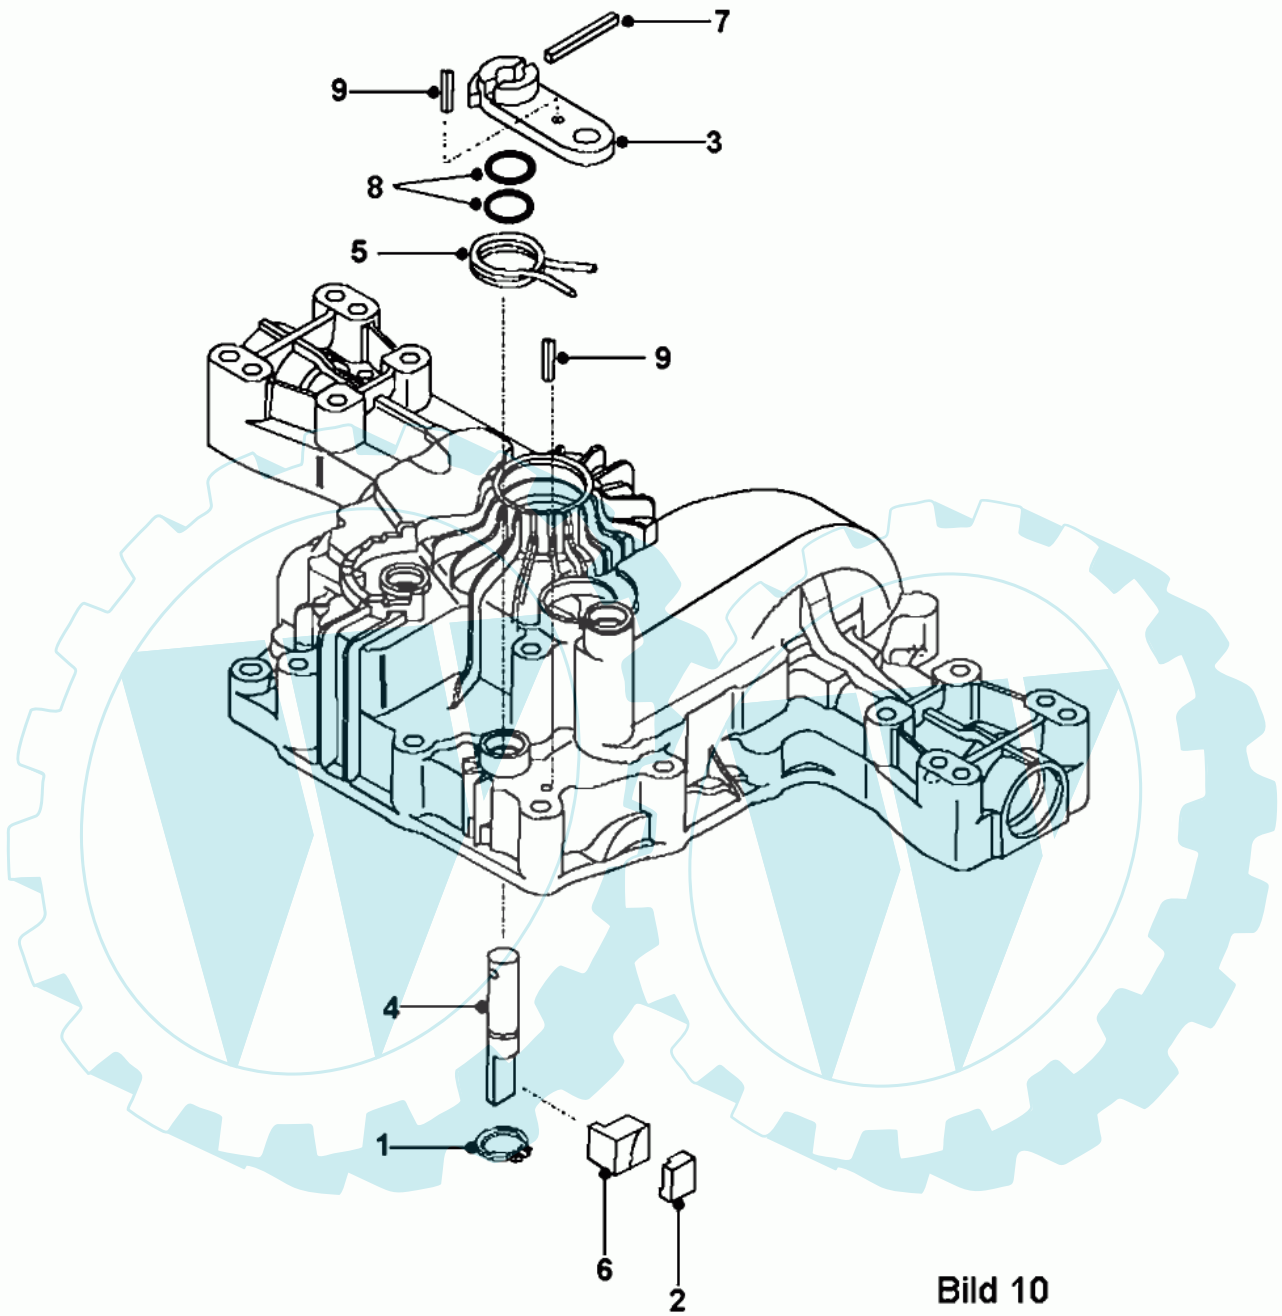

6 referenz(en)

Bild 10

Stückliste:

Ref. #	Artikelnr.	Artikelname	Menge	Beschreibung
01	41-192151-25350	Clip 12.7	1.0000	St

04	41-1A6460-36170	Welle	1.0000 St	
05	41-1A6460-36180	Feder, Bremse	1.0000 St	
06	41-1A6460-36200	Halter	1.0000 St	
07	41-22351-050032	Splint 5.0Ax32	1.0000 St	
08	41-24311-000120	Dichtring P 12	1.0000 St	
09	41-22351-040016	Stift 4.0Ax16	1.0000 St	

9 referenz(en)

Bild 7

Stückliste:

Ref. #	Artikelnr.	Artikelname	Menge	Beschreibung
01	41-192168-31501	Differential kompl.	1.0000	St

04	41-192168-31620	Bolzen 13x22,5	1.0000 St
05	41-1A6460-33520	zentrales Zahnrad	1.0000 St

5 referenz(en)

Bild 2

Stückliste:

Ref. #	Artikelnr.	Artikelname	Menge	Beschreibung
01	41-1A6460-24910	Pumpengehäuse kompl.	1.0000	St

04	41-1A6460-24620	Ventil kompl.	1.0000 St
05	41-1A6460-24650	Gehäuse	1.0000 St
06	41-1A6320-24690	Halter	1.0000 St
07	41-192154-24701	Feder	1.0000 St
08	41-192154-24730	Halter, Kugel	1.0000 St
09	41-24190-120001	Kugel 3/8	1.0000 St
10	41-1A6320-24740	Abdeckung	1.0000 St
11	41-24311-240100	Dichtring P 10A	1.0000 St
12	41-192168-24760	Stift (3x9.8)	1.0000 St
13	41-1A6460-88211	Filter	1.0000 St
14	41-26106-100752	Schraube 10x75	1.0000 St
15	41-1A6460-24752	Ventil	1.0000 St
16	41-1A6460-24761	Stößel	1.0000 St
17	41-1A6460-24790	Filter (100)	1.0000 St
18	41-192163-24360	Magnet 28x3.5	1.0000 St