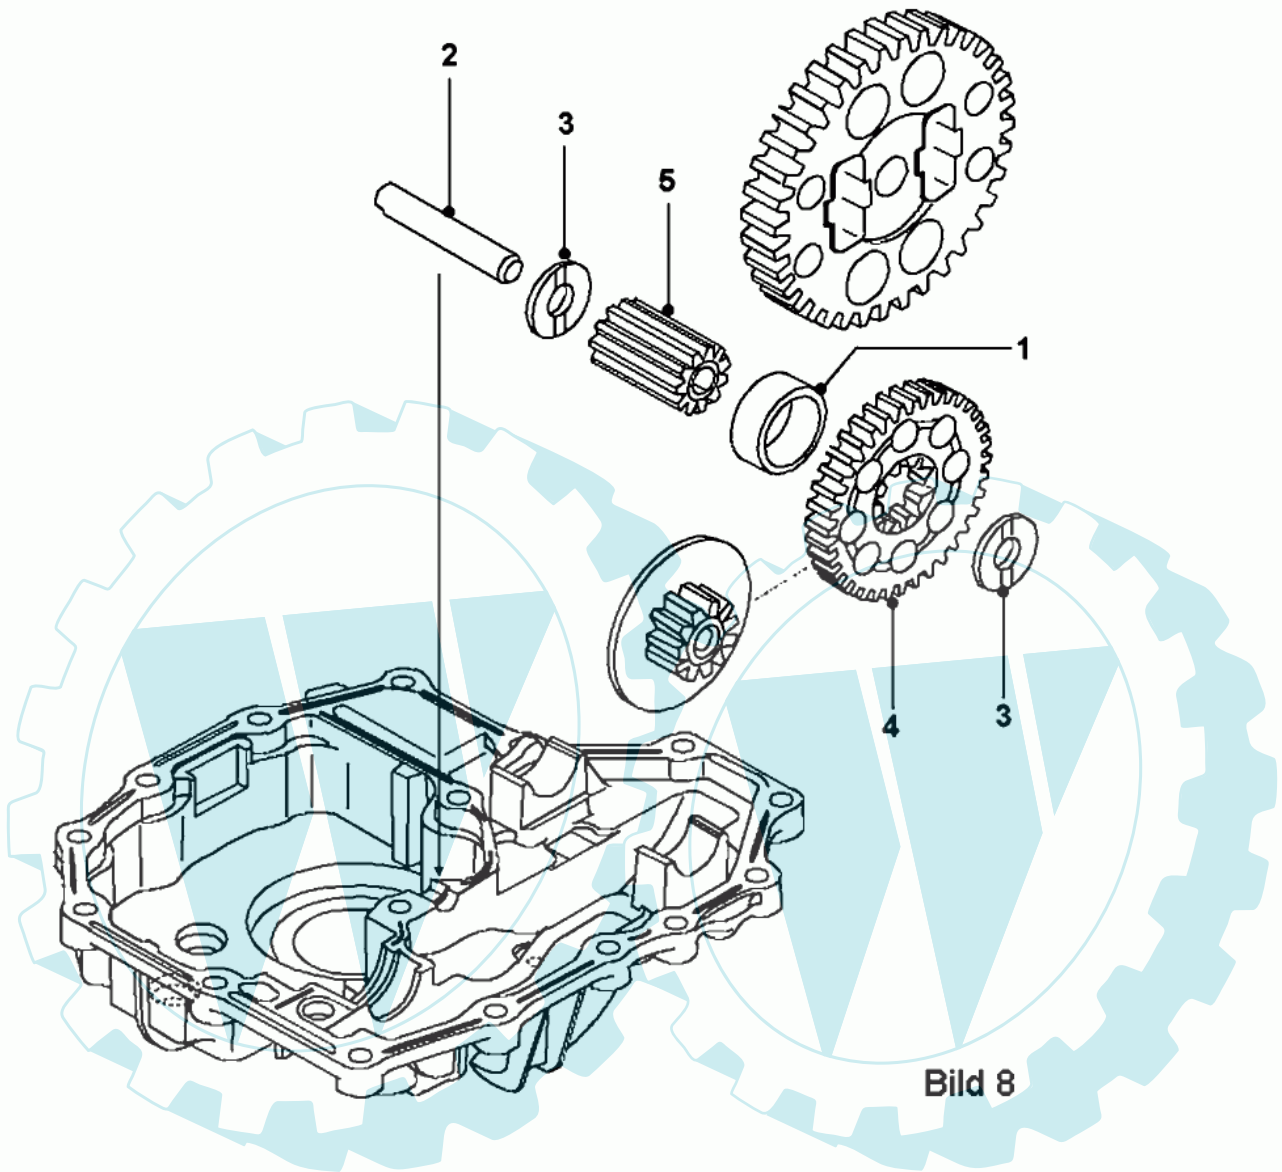

Bild 8

Stückliste:

Ref. #	Artikelnr.	Artikelname	Menge	Beschreibung
01	41-1A6460-33250	Buchse	1.0000	St