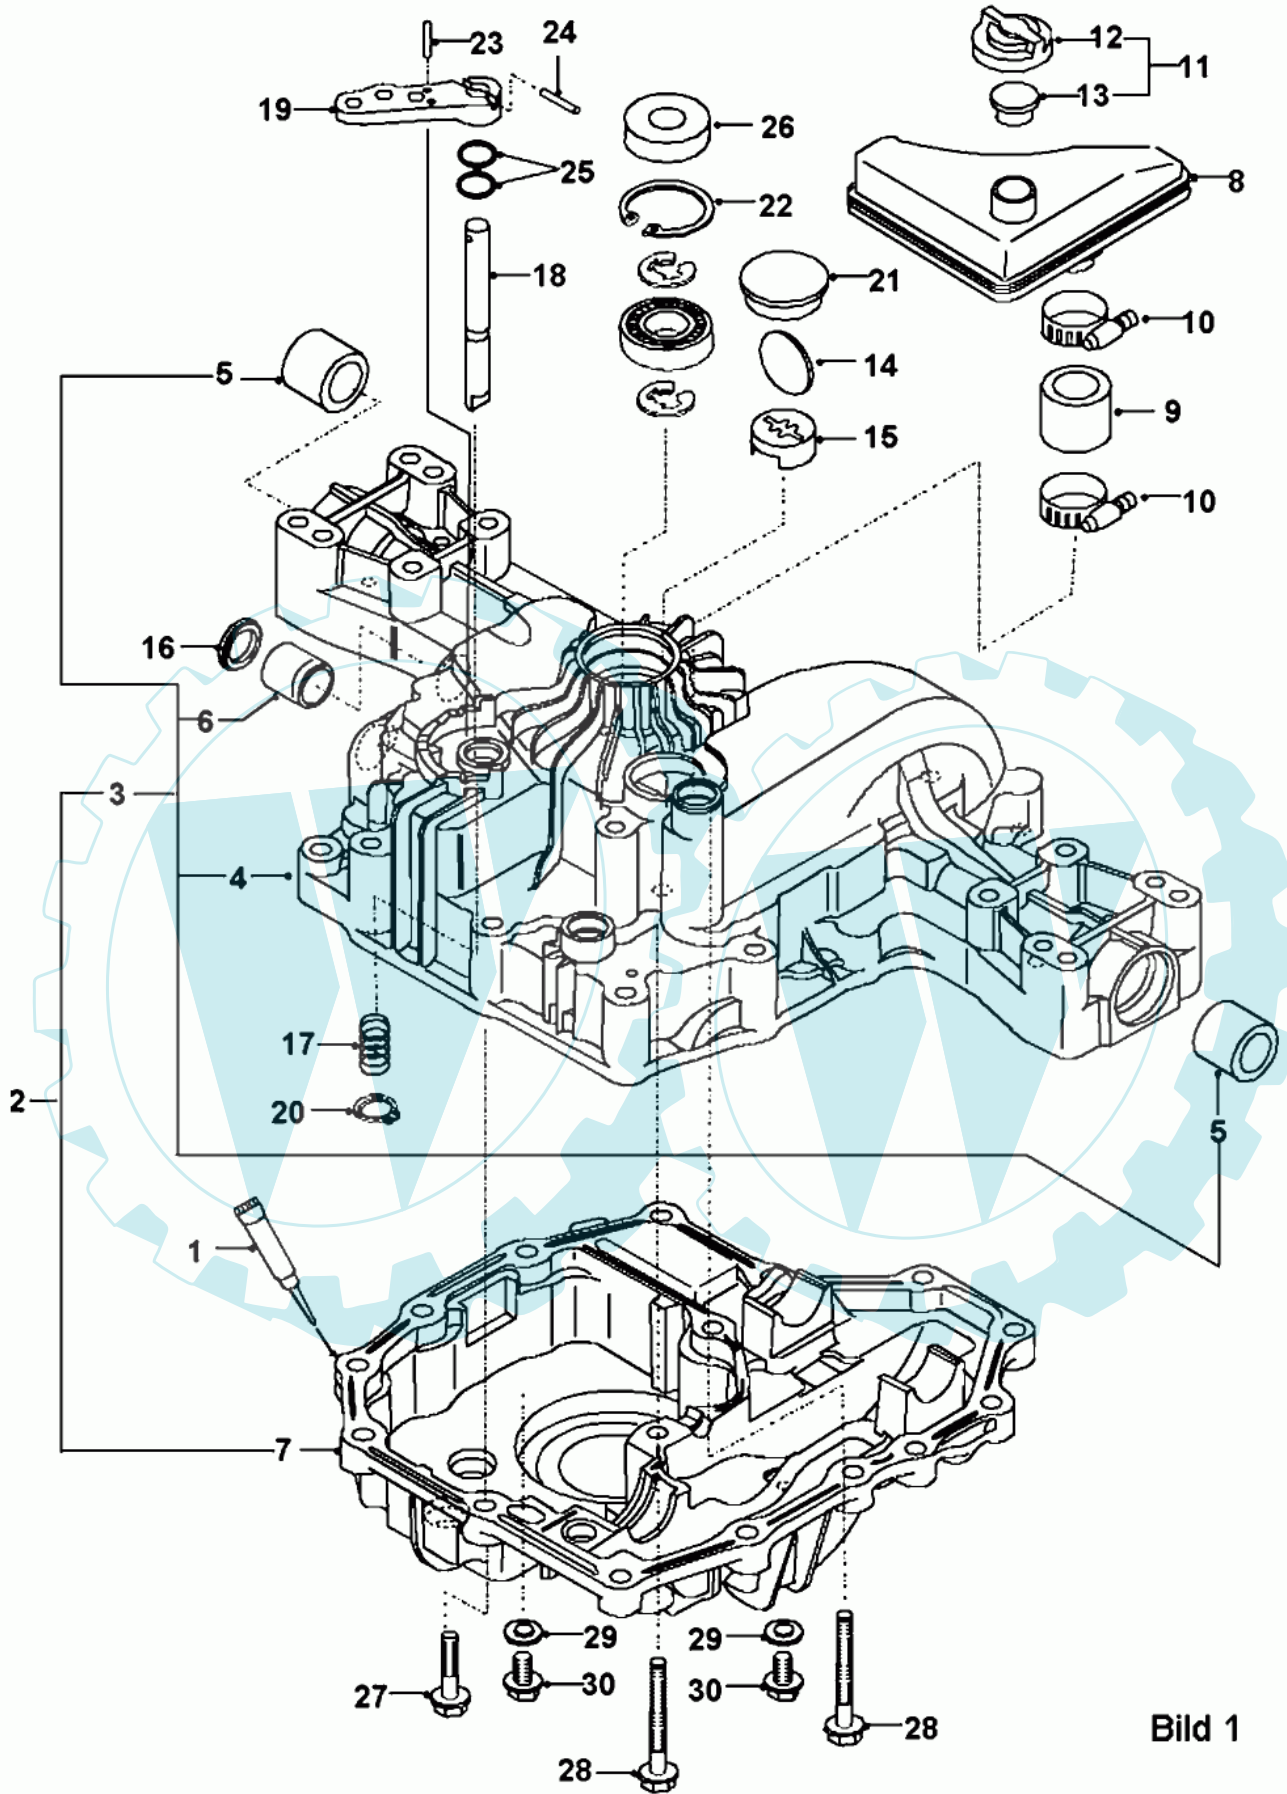

6 referenz(en)

Bild 10

Stückliste:

Ref. #	Artikelnr.	Artikelname	Menge	Beschreibung
01	41-192151-25350	Clip 12.7	1.0000	St

04	41-1A6460-36170	Welle	1.0000 St	
05	41-1A6460-36180	Feder, Bremse	1.0000 St	
06	41-1A6460-36200	Halter	1.0000 St	
07	41-22351-050032	Splint 5.0Ax32	1.0000 St	
08	41-24311-000120	Dichtring P 12	1.0000 St	
09	41-22351-040016	Stift 4.0Ax16	1.0000 St	

Stückliste:

Ref. #	Artikelnr.	Artikelname	Menge	Beschreibung
00	06-K-46AT-ECHOTRAK	AUSTAUSCHGETRIEBE K46	1.0000 St	

03	41-1A6460-24300	Gehäuse, oben, kompl.	1.0000 St
04	41-1A6460-24111	Gehäuse, oben	1.0000 St
05	41-192163-34240	Buchse	1.0000 St
06	41-1A6460-24380	Buchse 16x21	1.0000 St
07	41-1A6460-84163	Gehäuse, unteres	1.0000 St
08	41-1A6460-24190	Ausgleichsbehälter, dreieckig	1.0000 St
09	41-1A6460-24201	Schlauch	1.0000 St
10	41-1A6460-24120	Schlauchschele	1.0000 St
11	41-194859-24252	Entlüftungsventil kompl.	1.0000 St
12	41-194859-24252	Entlüftungsventil kompl.	1.0000 St
13	41-194859-24270	Ventil	1.0000 St
14	41-192163-24360	Magnet 28x3,5	1.0000 St
15	41-1A6460-24370	Halter (Magnet)	1.0000 St
16	41-1A6460-24440	Simmerring 16x22x3	1.0000 St
17	41-192154-27280	Feder	1.0000 St
18	41-1A6460-29510	Welle Bypass	1.0000 St
19	41-1A6320-29520	Hebel Bypass	1.0000 St
20	41-192168-29570	Ring 10	1.0000 St
21	41-1C6550-36300	Abdeckung	1.0000 St
22	41-22252-000350	Clip	1.0000 St
23	41-22351-030016	Stift 3.0x16	1.0000 St
24	41-22351-030020	Stift 3.0x20	1.0000 St
25	41-24311-240100	Dichtring P 10A	1.0000 St
26	41-24421-153507	Simmerring 15x35x7	1.0000 St
27	41-26476-080302	Schraube, selbstschneidend M8x30	1.0000 St
28	41-26476-080552	Schraube, selbstschneidend 8x55	1.0000 St
29	41-22190-080000	Dichtscheibe 8	1.0000 St
30	41-26106-080122	Schraube M8x12	1.0000 St