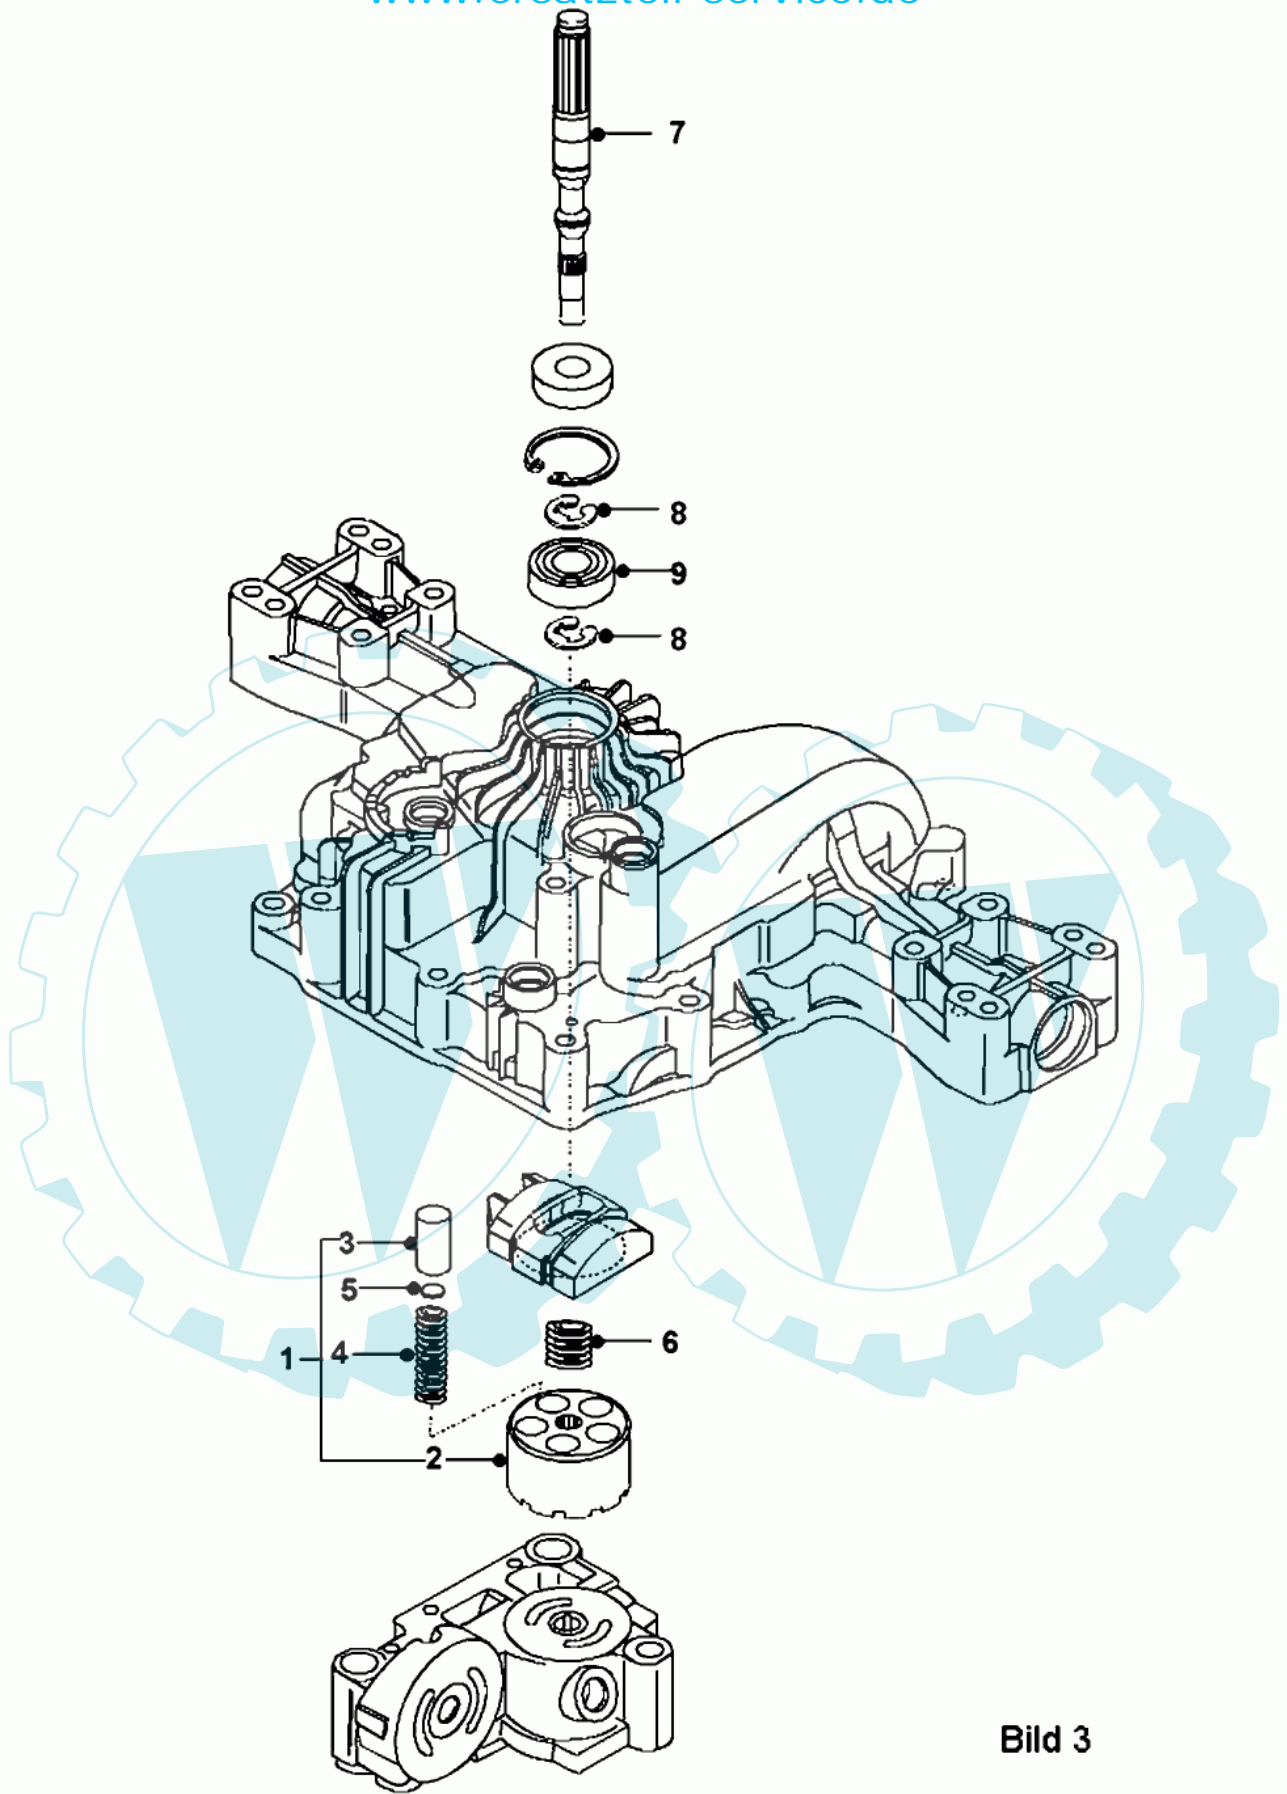

6 referenz(en)

Bild 10

Stückliste:

Ref. #	Artikelnr.	Artikelname	Menge	Beschreibung
01	41-192151-25350	Clip 12.7	1.0000	St

04	41-1A6460-36170	Welle	1.0000 St	
05	41-1A6460-36180	Feder, Bremse	1.0000 St	
06	41-1A6460-36200	Halter	1.0000 St	
07	41-22351-050032	Splint 5.0Ax32	1.0000 St	
08	41-24311-000120	Dichtring P 12	1.0000 St	
09	41-22351-040016	Stift 4.0Ax16	1.0000 St	

31 referenz(en)

Bild 11

Stückliste:

Ref. #	Artikelnr.	Artikelname	Menge	Beschreibung
01	41-1A6460-25300	Mutter	1.0000	St

04	41-1A6460-25300	Mutter	1.0000 St	
05	41-1A6460-83060	Sicherungsscheibe	1.0000 St	
06	41-192154-85310	E-Clip 15	1.0000 St	
07	41-192154-89090	Clip (SPEC)	1.0000 St	

7 referenz(en)

Bild 3

Stückliste:

Ref. #	Artikelnr.	Artikelname	Menge	Beschreibung
01	41-192168-25111	Pumpenblock	1.0000 St	

04	41-192163-25161	Feder, Kolben	1.0000 St	
05	41-192163-25170	Stahlscheibe 9.4	1.0000 St	
06	41-1A6460-25200	Feder, Pumpe	1.0000 St	
07	41-1A6460-25251	Pumpenwelle	1.0000 St	
08	41-192154-85310	E-Clip 15	1.0000 St	
09	41-24101-062020	Kugellager 6202C3	1.0000 St	

7 referenz(en)

Bild 6

Stückliste:

Ref. #	Artikelnr.	Artikelname	Menge	Beschreibung
01	41-1A6460-29664	Welle	1.0000 St	

04	41-1A6460-29750	Arm	1.0000 St	
05	41-1A6460-29850	Hebel	1.0000 St	
06	41-1A6460-29350	Platte	1.0000 St	
07	41-22137-120000	U-Scheibe 12	1.0000 St	
08	41-22351-060025	Stift 6.0x25	1.0000 St	
09	41-22351-060032	Stift 6.0x32	1.0000 St	
10	41-22351-060040	Stift 6.0x40	1.0000 St	
11	41-24311-000140	Dichtung P14	1.0000 St	
12	41-26776-120002	Mutter 12	1.0000 St	