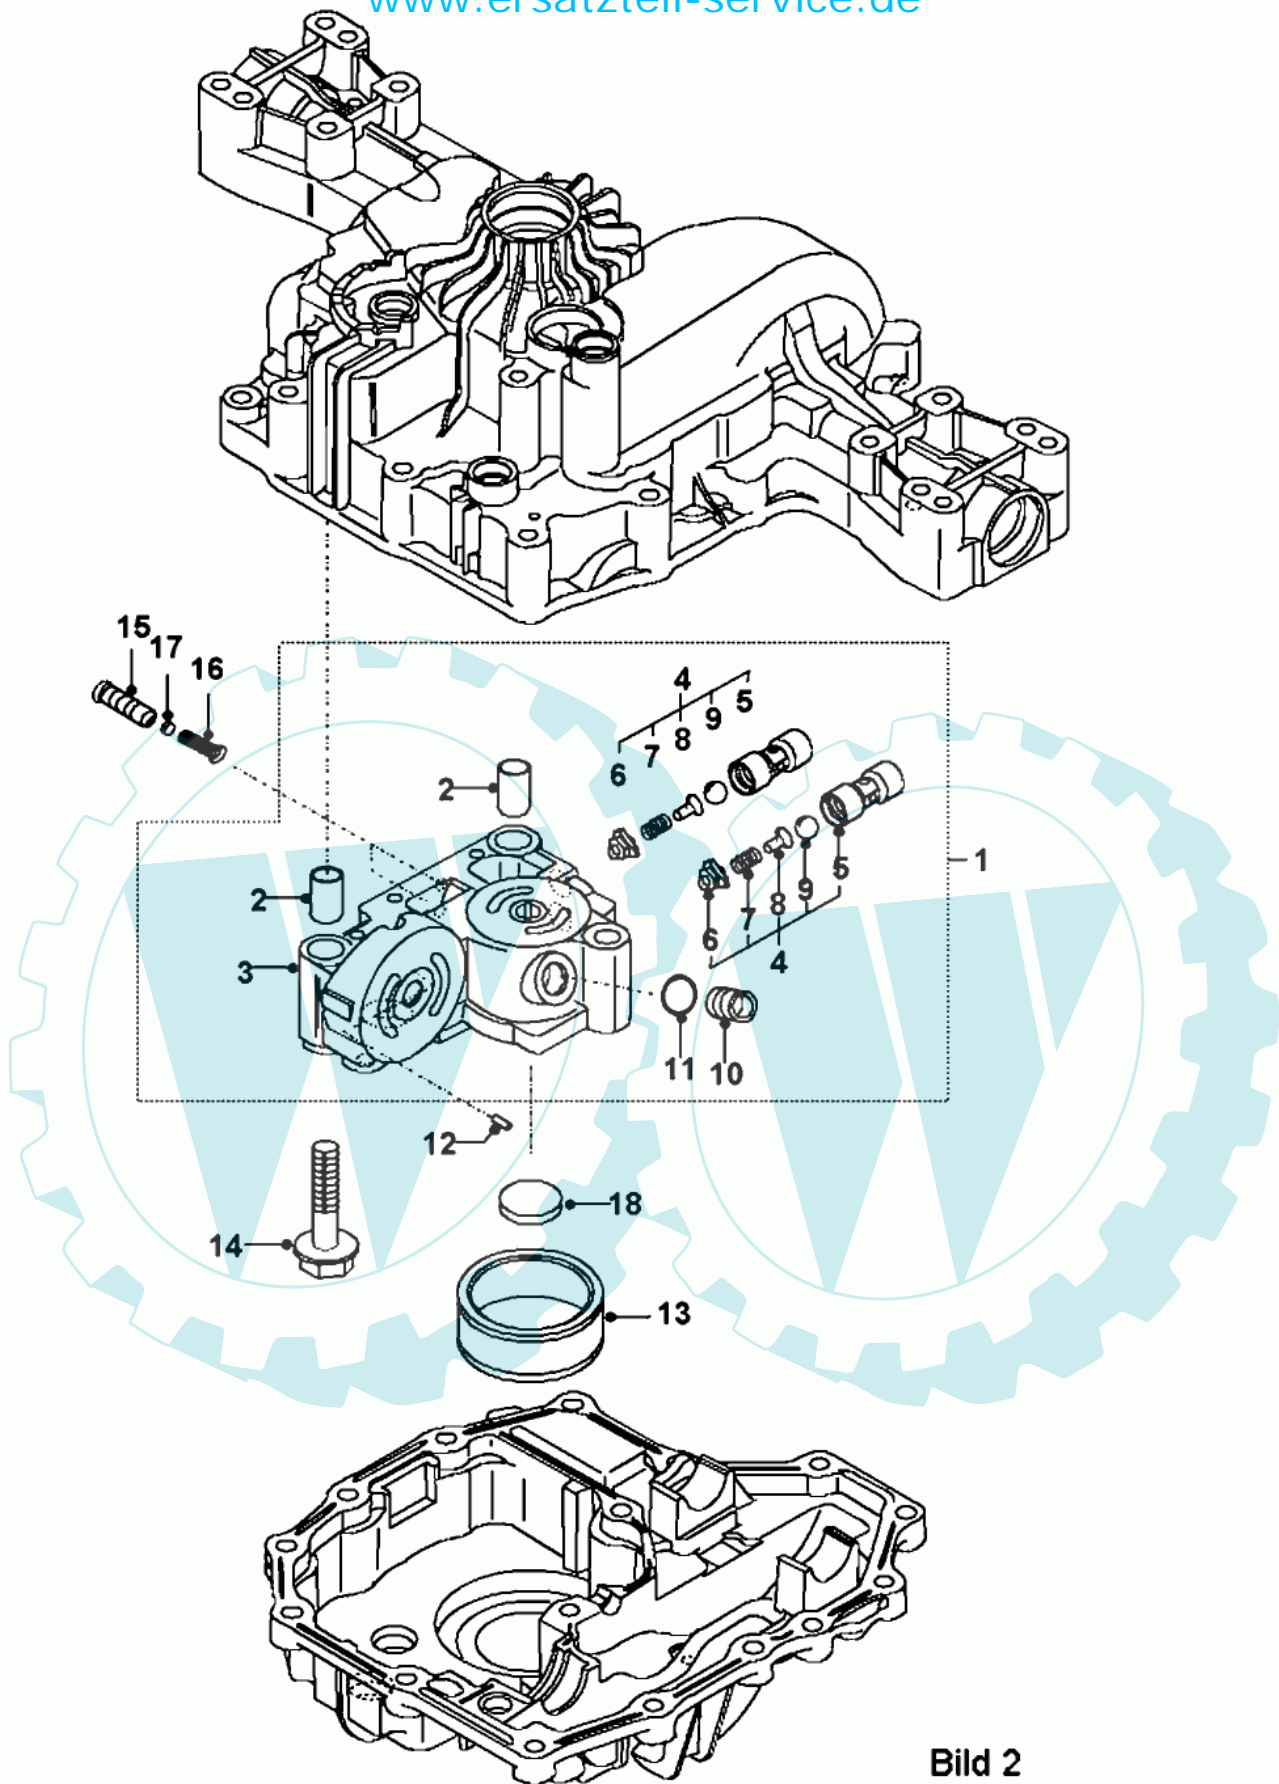

6 referenz(en)

Bild 10

Stückliste:

Ref. #	Artikelnr.	Artikelname	Menge	Beschreibung
01	41-192151-25350	Clip 12.7	1.0000	St

04	41-1A6460-36170	Welle	1.0000 St	
05	41-1A6460-36180	Feder, Bremse	1.0000 St	
06	41-1A6460-36200	Halter	1.0000 St	
07	41-22351-050032	Splint 5.0Ax32	1.0000 St	
08	41-24311-000120	Dichtring P 12	1.0000 St	
09	41-22351-040016	Stift 4.0Ax16	1.0000 St	

5 referenz(en)

Bild 2

Stückliste:

Ref. #	Artikelnr.	Artikelname	Menge	Beschreibung
01	41-1A6460-24910	Pumpengehäuse kompl.	1.0000	St

04	41-1A6460-24620	Ventil kompl.	1.0000 St
05	41-1A6460-24650	Gehäuse	1.0000 St
06	41-1A6320-24690	Halter	1.0000 St
07	41-192154-24701	Feder	1.0000 St
08	41-192154-24730	Halter, Kugel	1.0000 St
09	41-24190-120001	Kugel 3/8	1.0000 St
10	41-1A6320-24740	Abdeckung	1.0000 St
11	41-24311-240100	Dichtring P 10A	1.0000 St
12	41-192168-24760	Stift (3x9.8)	1.0000 St
13	41-1A6460-88211	Filter	1.0000 St
14	41-26106-100752	Schraube 10x75	1.0000 St
15	41-1A6460-24752	Ventil	1.0000 St
16	41-1A6460-24761	Stößel	1.0000 St
17	41-1A6460-24790	Filter (100)	1.0000 St
18	41-192163-24360	Magnet 28x3.5	1.0000 St