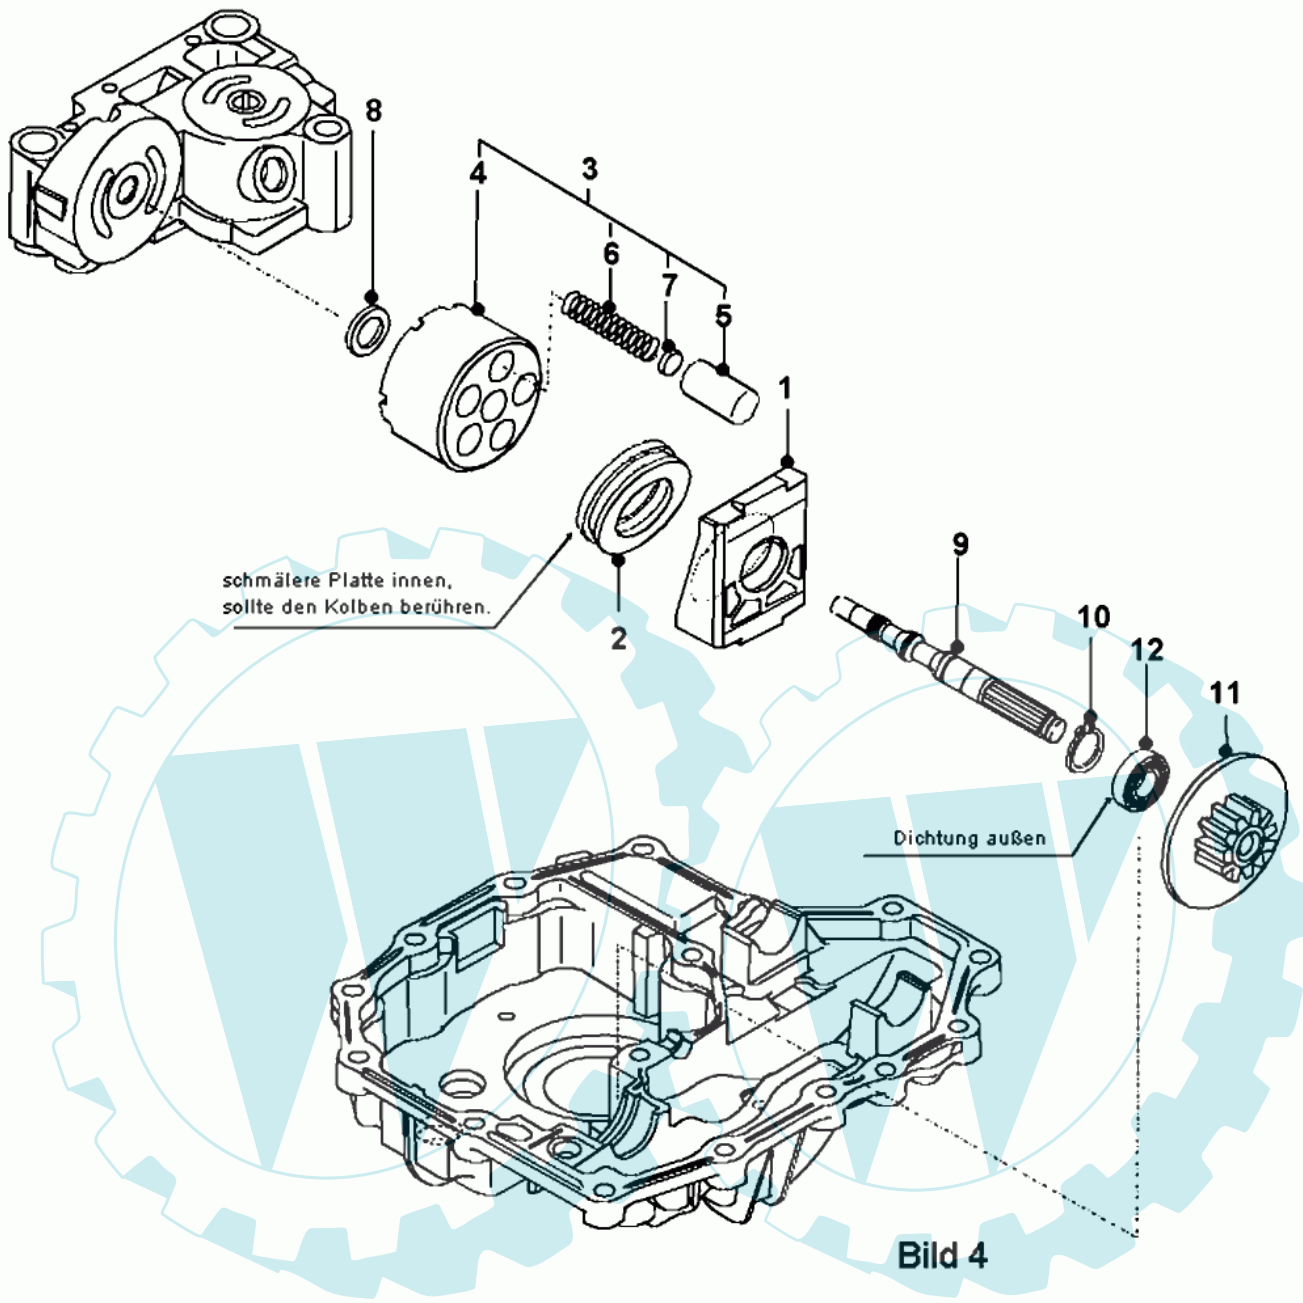

7 referenz(en)

Bild 3

Stückliste:

Ref. #	Artikelnr.	Artikelname	Menge	Beschreibung
01	41-192168-25111	Pumpenblock	1.0000 St	

04	41-192163-25161	Feder, Kolben	1.0000 St	
05	41-192163-25170	Stahlscheibe 9.4	1.0000 St	
06	41-1A6460-25200	Feder, Pumpe	1.0000 St	
07	41-1A6460-25251	Pumpenwelle	1.0000 St	
08	41-192154-85310	E-Clip 15	1.0000 St	
09	41-24101-062020	Kugellager 6202C3	1.0000 St	

7 referenz(en)

Bild 6

Stückliste:

Ref. #	Artikelnr.	Artikelname	Menge	Beschreibung
01	41-1A6460-29664	Welle	1.0000 St	

04	41-1A6460-29750	Arm	1.0000 St	
05	41-1A6460-29850	Hebel	1.0000 St	
06	41-1A6460-29350	Platte	1.0000 St	
07	41-22137-120000	U-Scheibe 12	1.0000 St	
08	41-22351-060025	Stift 6.0x25	1.0000 St	
09	41-22351-060032	Stift 6.0x32	1.0000 St	
10	41-22351-060040	Stift 6.0x40	1.0000 St	
11	41-24311-000140	Dichtung P14	1.0000 St	
12	41-26776-120002	Mutter 12	1.0000 St	

12 referenz(en)

Stückliste:

Ref. #	Artikelnr.	Artikelname	Menge	Beschreibung
01	41-192168-24210	Gegenlager	1.0000 St	

04	41-192168-25120	Motorblock	1.0000 St
05	41-192154-25150	Kolben	1.0000 St
06	41-192154-25160	Feder	1.0000 St
07	41-192154-25170	Stahlscheibe	1.0000 St
08	41-192168-25230	Scheibe 12x24x1	1.0000 St
09	41-1A6460-25271	Abtriebswelle	1.0000 St
10	41-192154-25310	Clip 15	1.0000 St
11	41-1A6460-25400	Zahnrad, Abtrieb	1.0000 St
12	41-24102-062020	Kugellager 6202 DUC3	1.0000 St