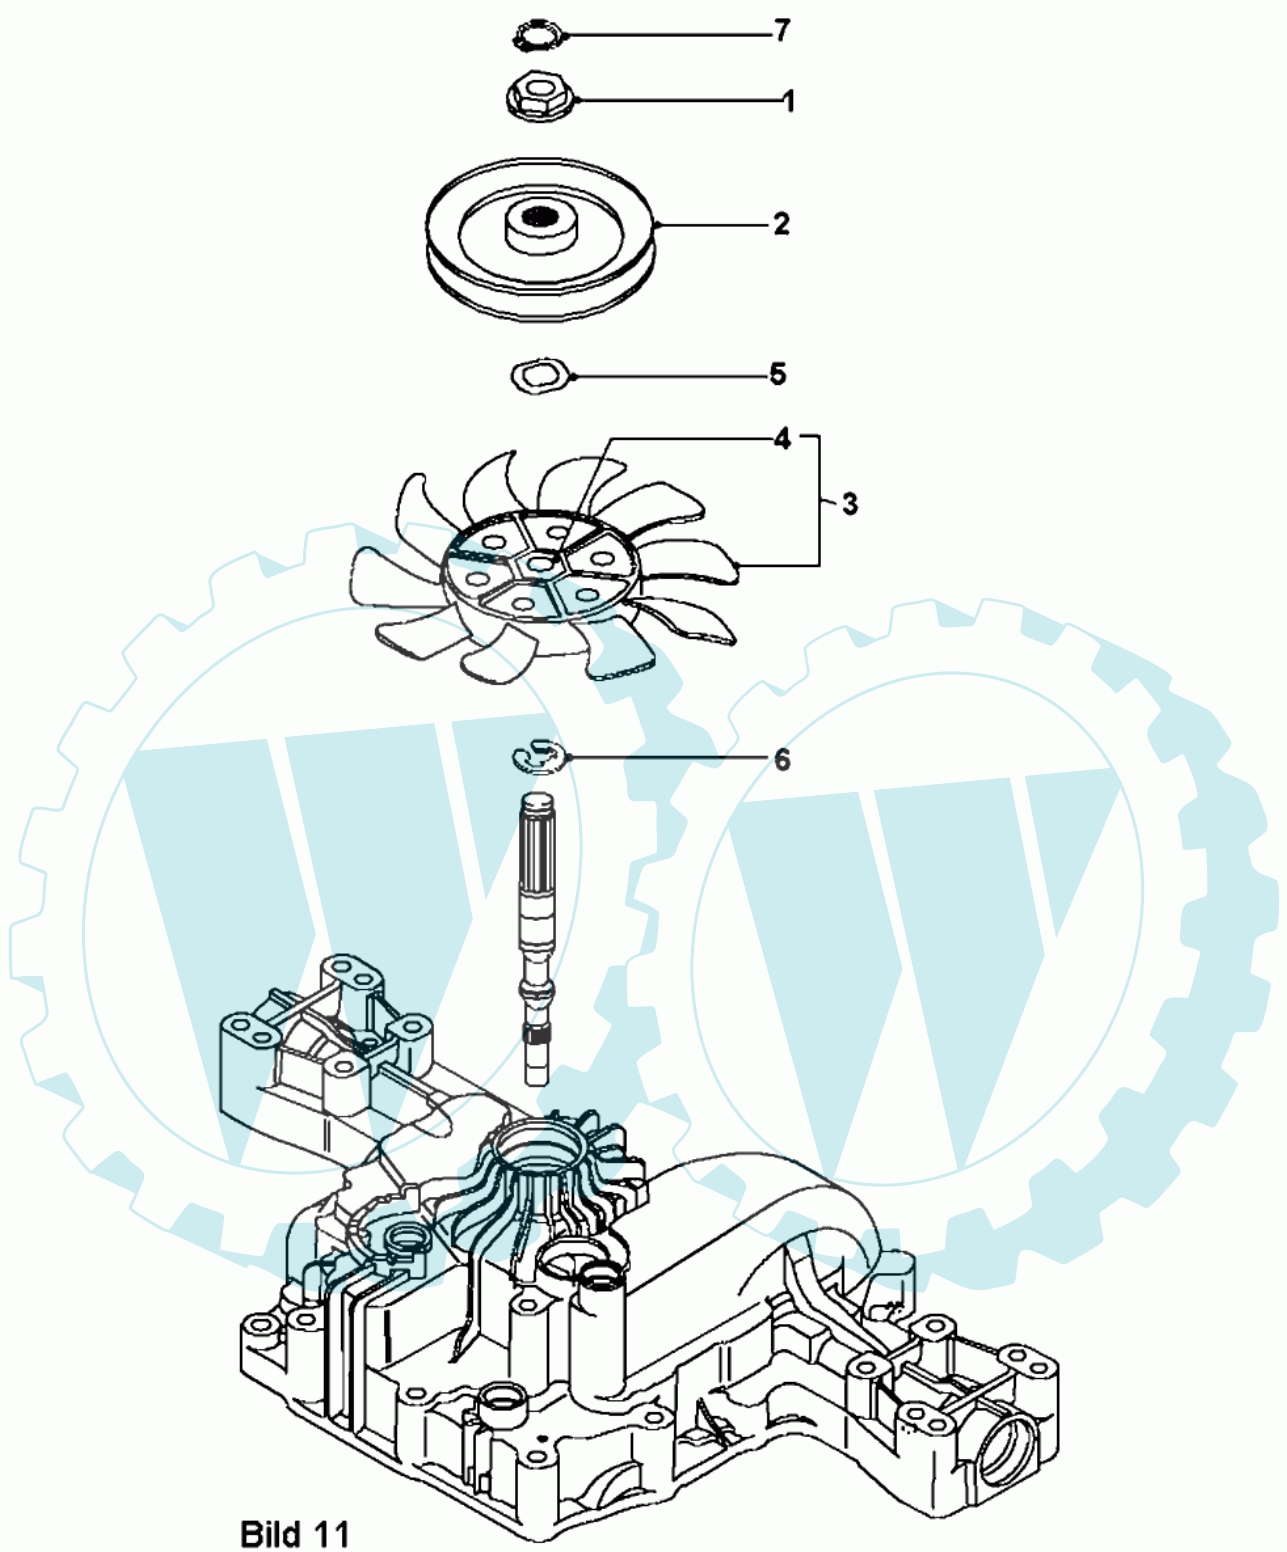

31 referenz(en)

Bild 11

Stückliste:

Ref. #	Artikelnr.	Artikelname	Menge	Beschreibung
01	41-1A6460-25300	Mutter	1.0000	St

04	41-1A6460-25300	Mutter	1.0000 St	
05	41-1A6460-83060	Sicherungsscheibe	1.0000 St	
06	41-192154-85310	E-Clip 15	1.0000 St	
07	41-192154-89090	Clip (SPEC)	1.0000 St	

7 referenz(en)

Bild 3

Stückliste:

Ref. #	Artikelnr.	Artikelname	Menge	Beschreibung
01	41-192168-25111	Pumpenblock	1.0000 St	

04	41-192163-25161	Feder, Kolben	1.0000 St	
05	41-192163-25170	Stahlscheibe 9.4	1.0000 St	
06	41-1A6460-25200	Feder, Pumpe	1.0000 St	
07	41-1A6460-25251	Pumpenwelle	1.0000 St	
08	41-192154-85310	E-Clip 15	1.0000 St	
09	41-24101-062020	Kugellager 6202C3	1.0000 St	