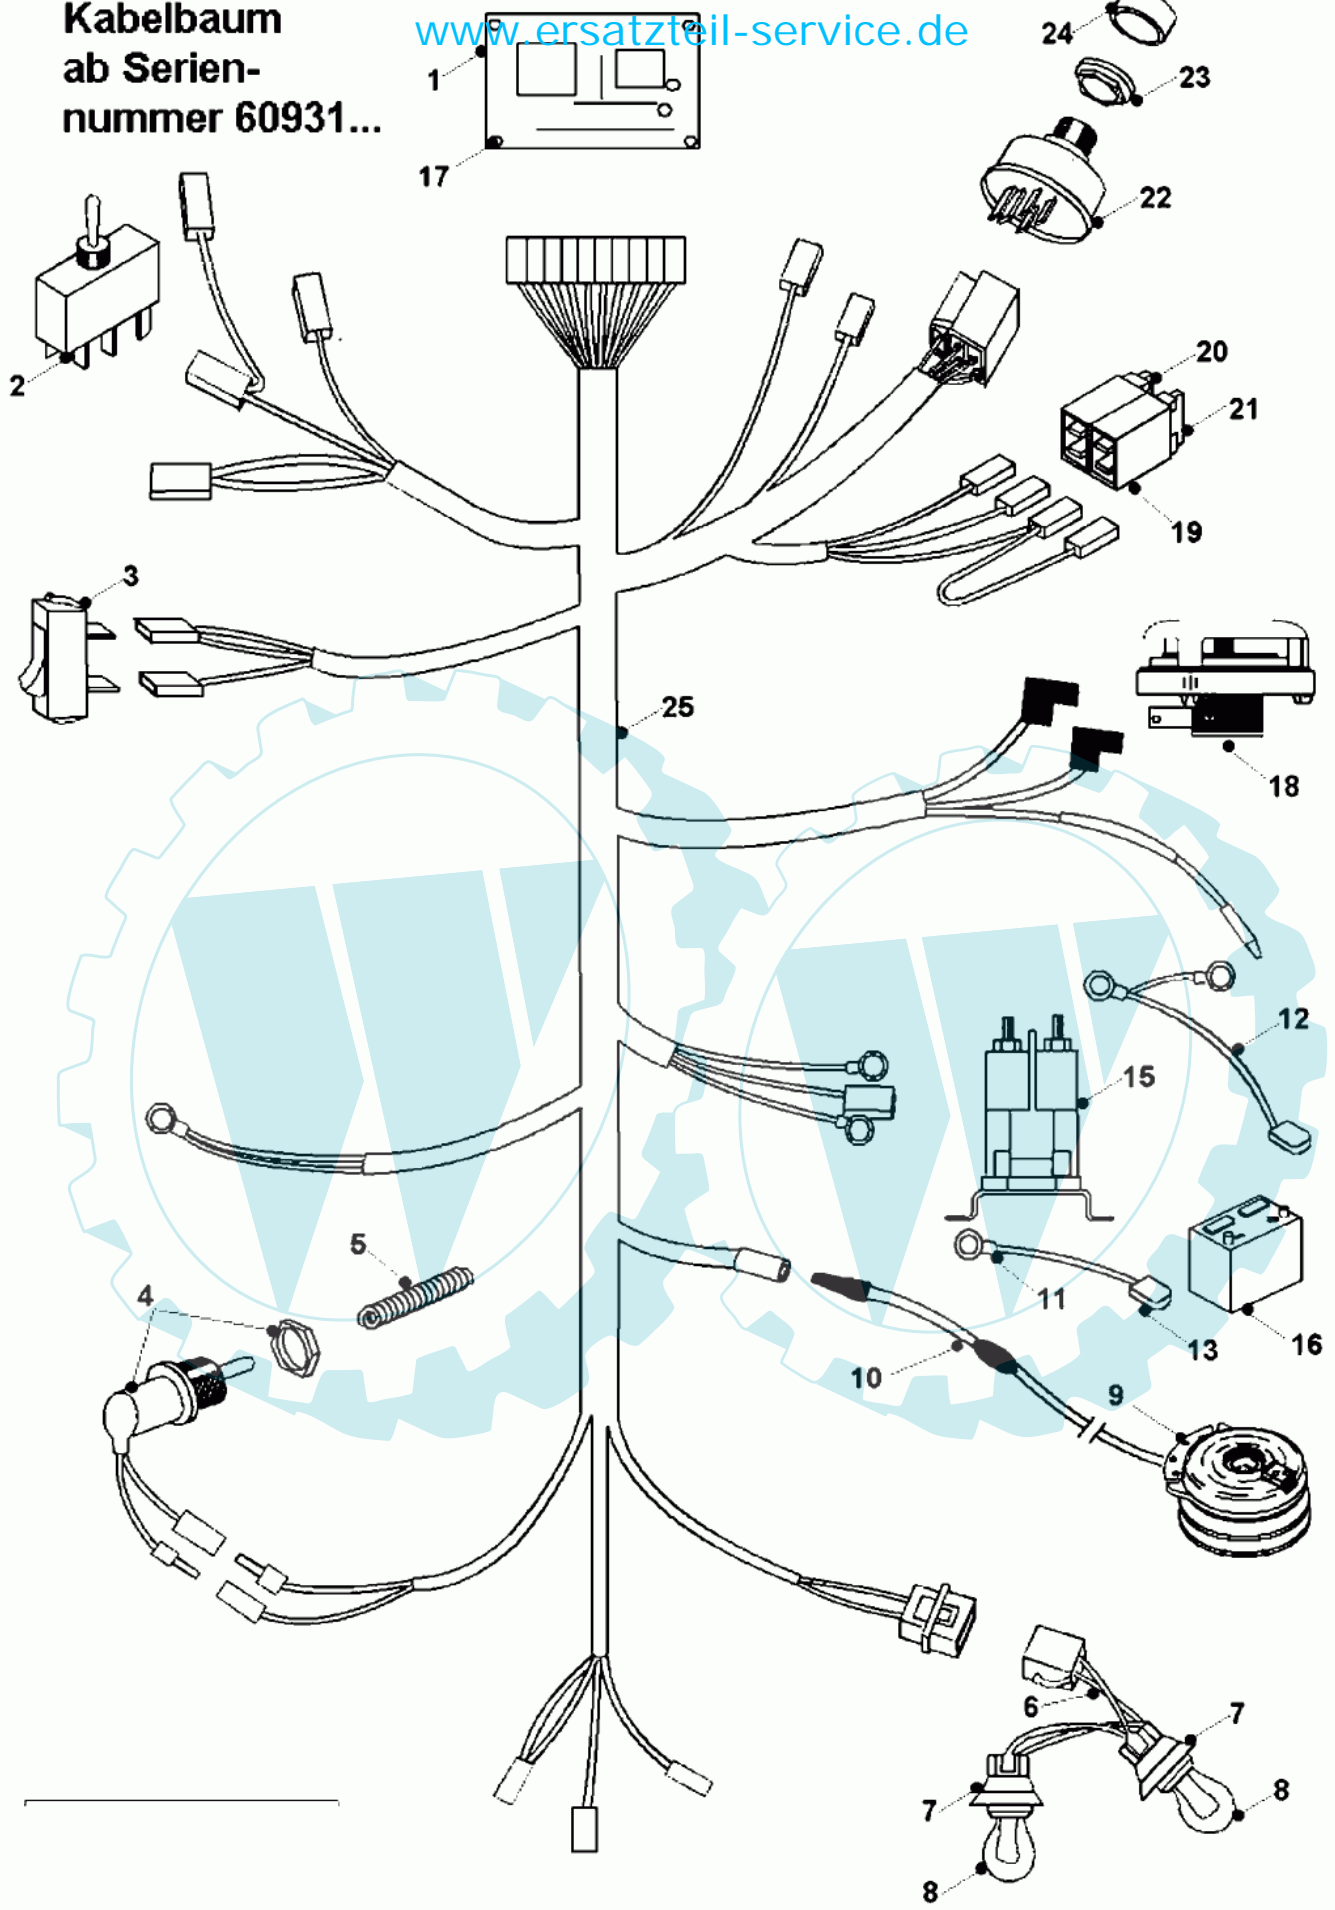

**Kabelbaum
ab Serien-
nummer 60931...**

www.ersatzteil-service.de

Stückliste:

Ref. #	Artikelnr.	Artikelname	Menge	Beschreibung
00	06-52-8254-00	Kabelbinder	1.0000 St	

Ihr Ersatzteilspezialist im Internet