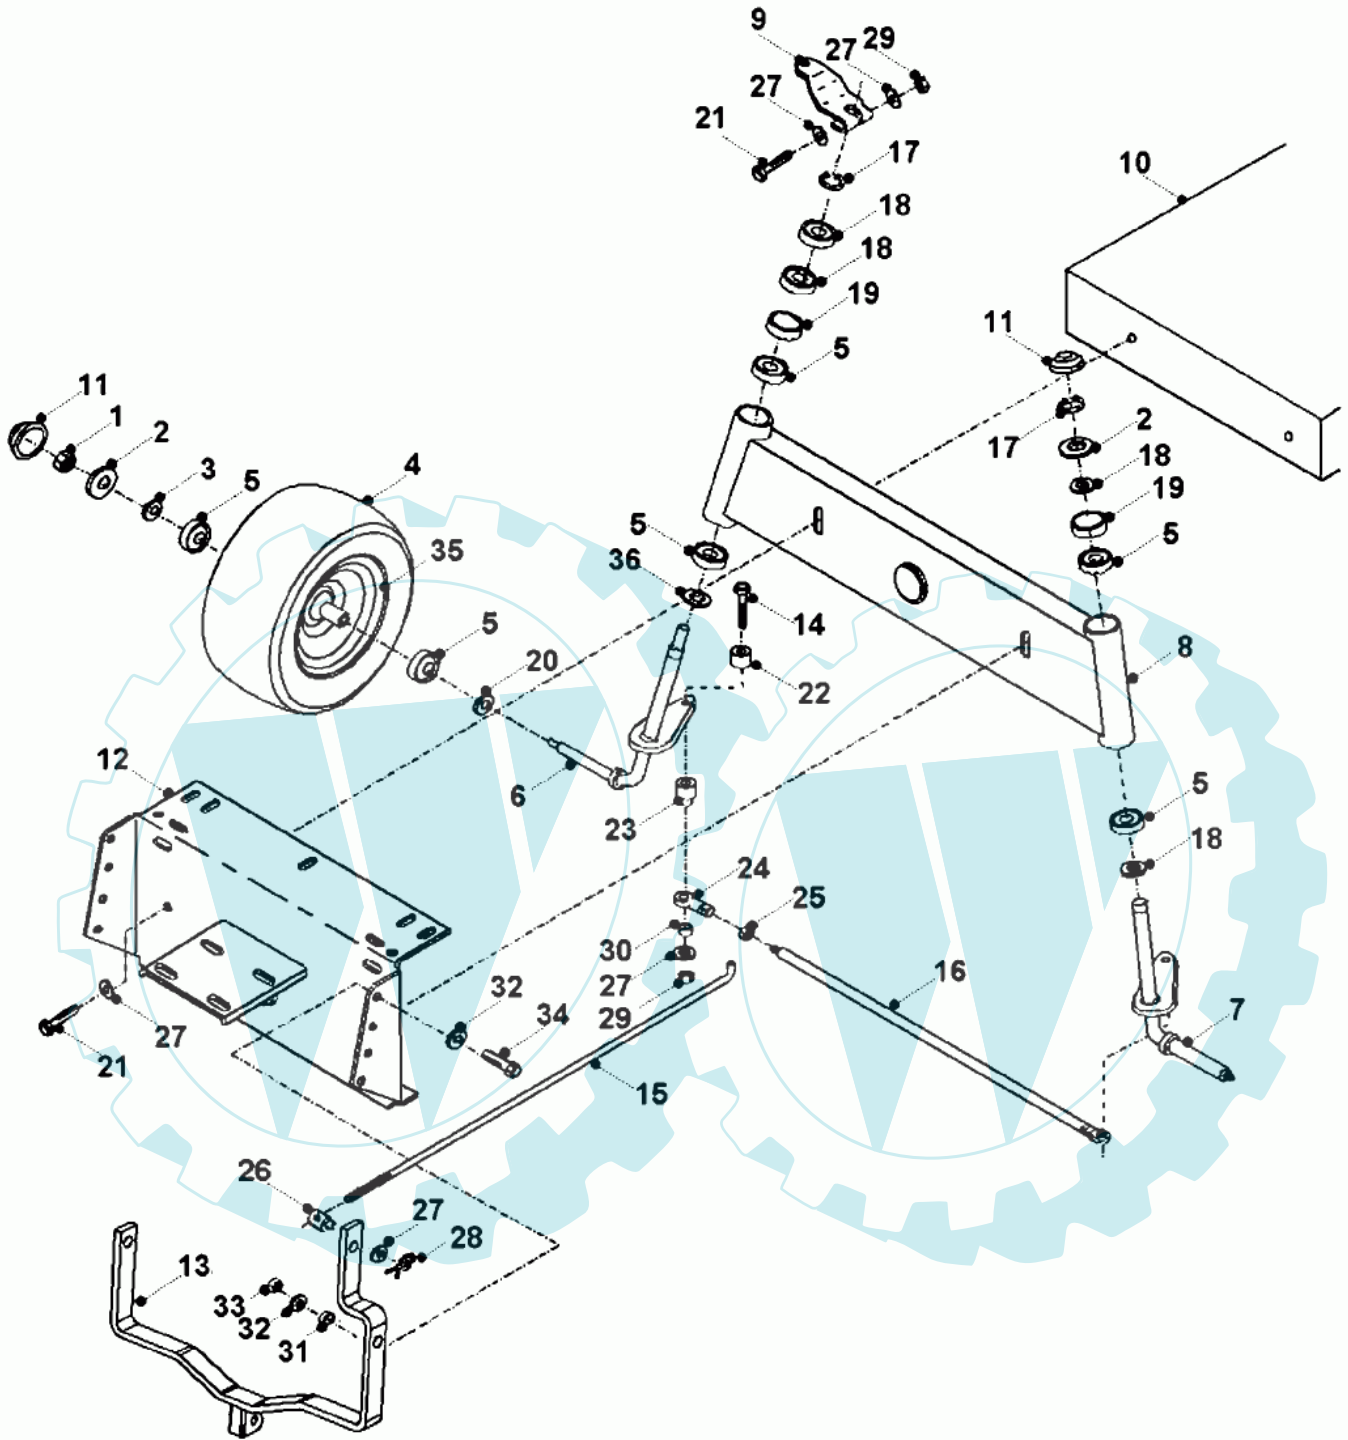

A-Serie Vorderachse ab Seriennummer 000201...

Stückliste:

Ref. #	Artikelnr.	Artikelname	Menge	Beschreibung
00	06-14-8892-00	Ventil kpl.	1.0000	St