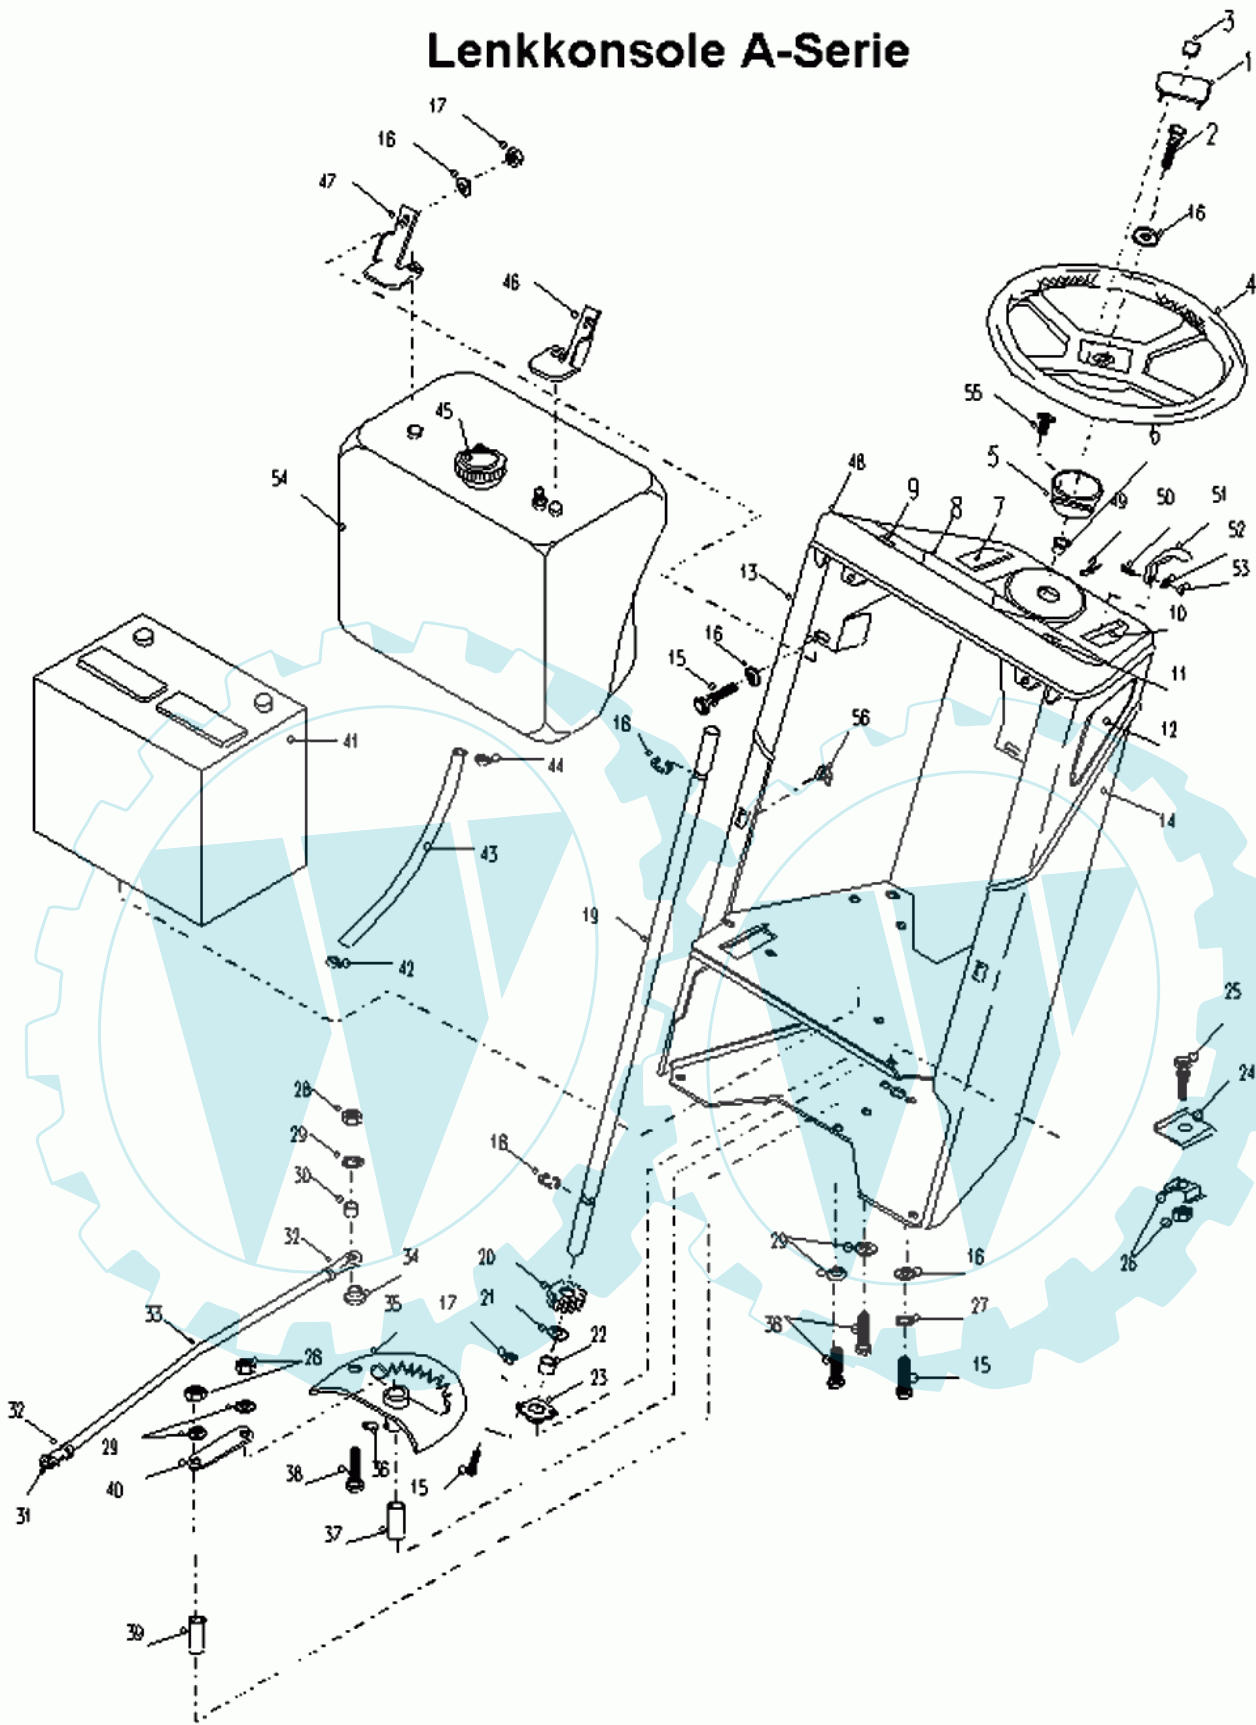

Lenkkonsole A-Serie

Stückliste:

Ref. #	Artikelnr.	Artikelname	Menge	Beschreibung
01	06-14-9387-00	Lenkradkappe A-Serie	1.0000	St