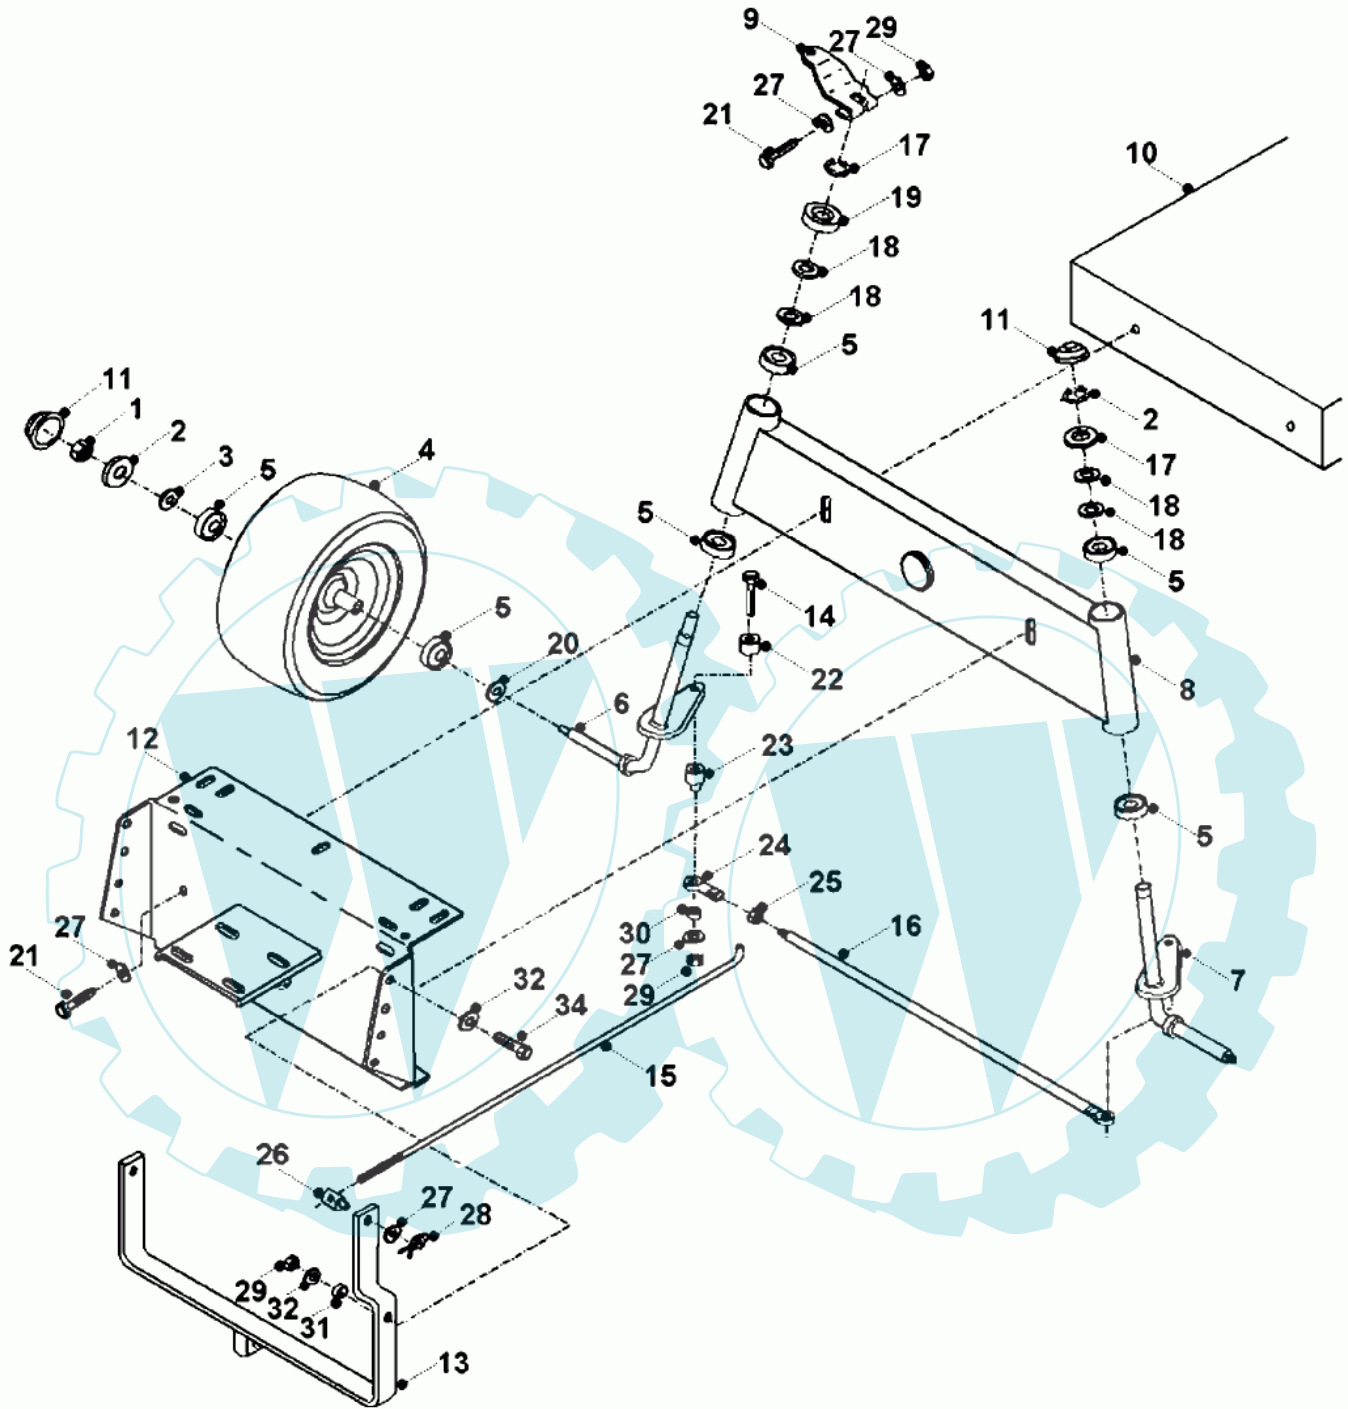

Vorderachse A-Serie bis Seriennummer 90325...

Stückliste:

Ref. #	Artikelnr.	Artikelname	Menge	Beschreibung
01	06-04-8224-00	"Mutter 1/2" UNC, selbstsichernd"	1.0000 St