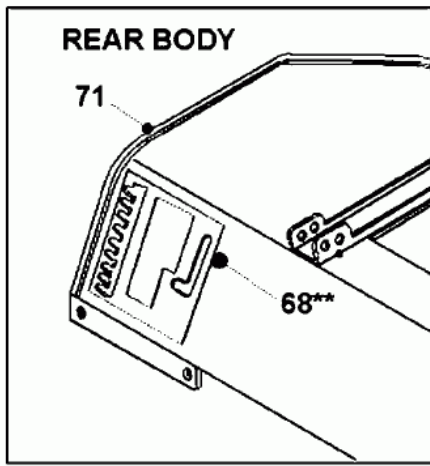

www.ersatzteil-service.de

8 referenz(en)

Ihr Ersatzteilspezialist im Internet

Fußhydrostat mit www.ersatzteil-service.de
 Tuff Torq Getriebe
 ab Seriennummer 91004...

Stückliste:

Ref. #	Artikelnr.	Artikelname	Menge	Beschreibung
01	06-02-8276-00	"Schraube 5/16""UNF x 3/4""	1.0000	St