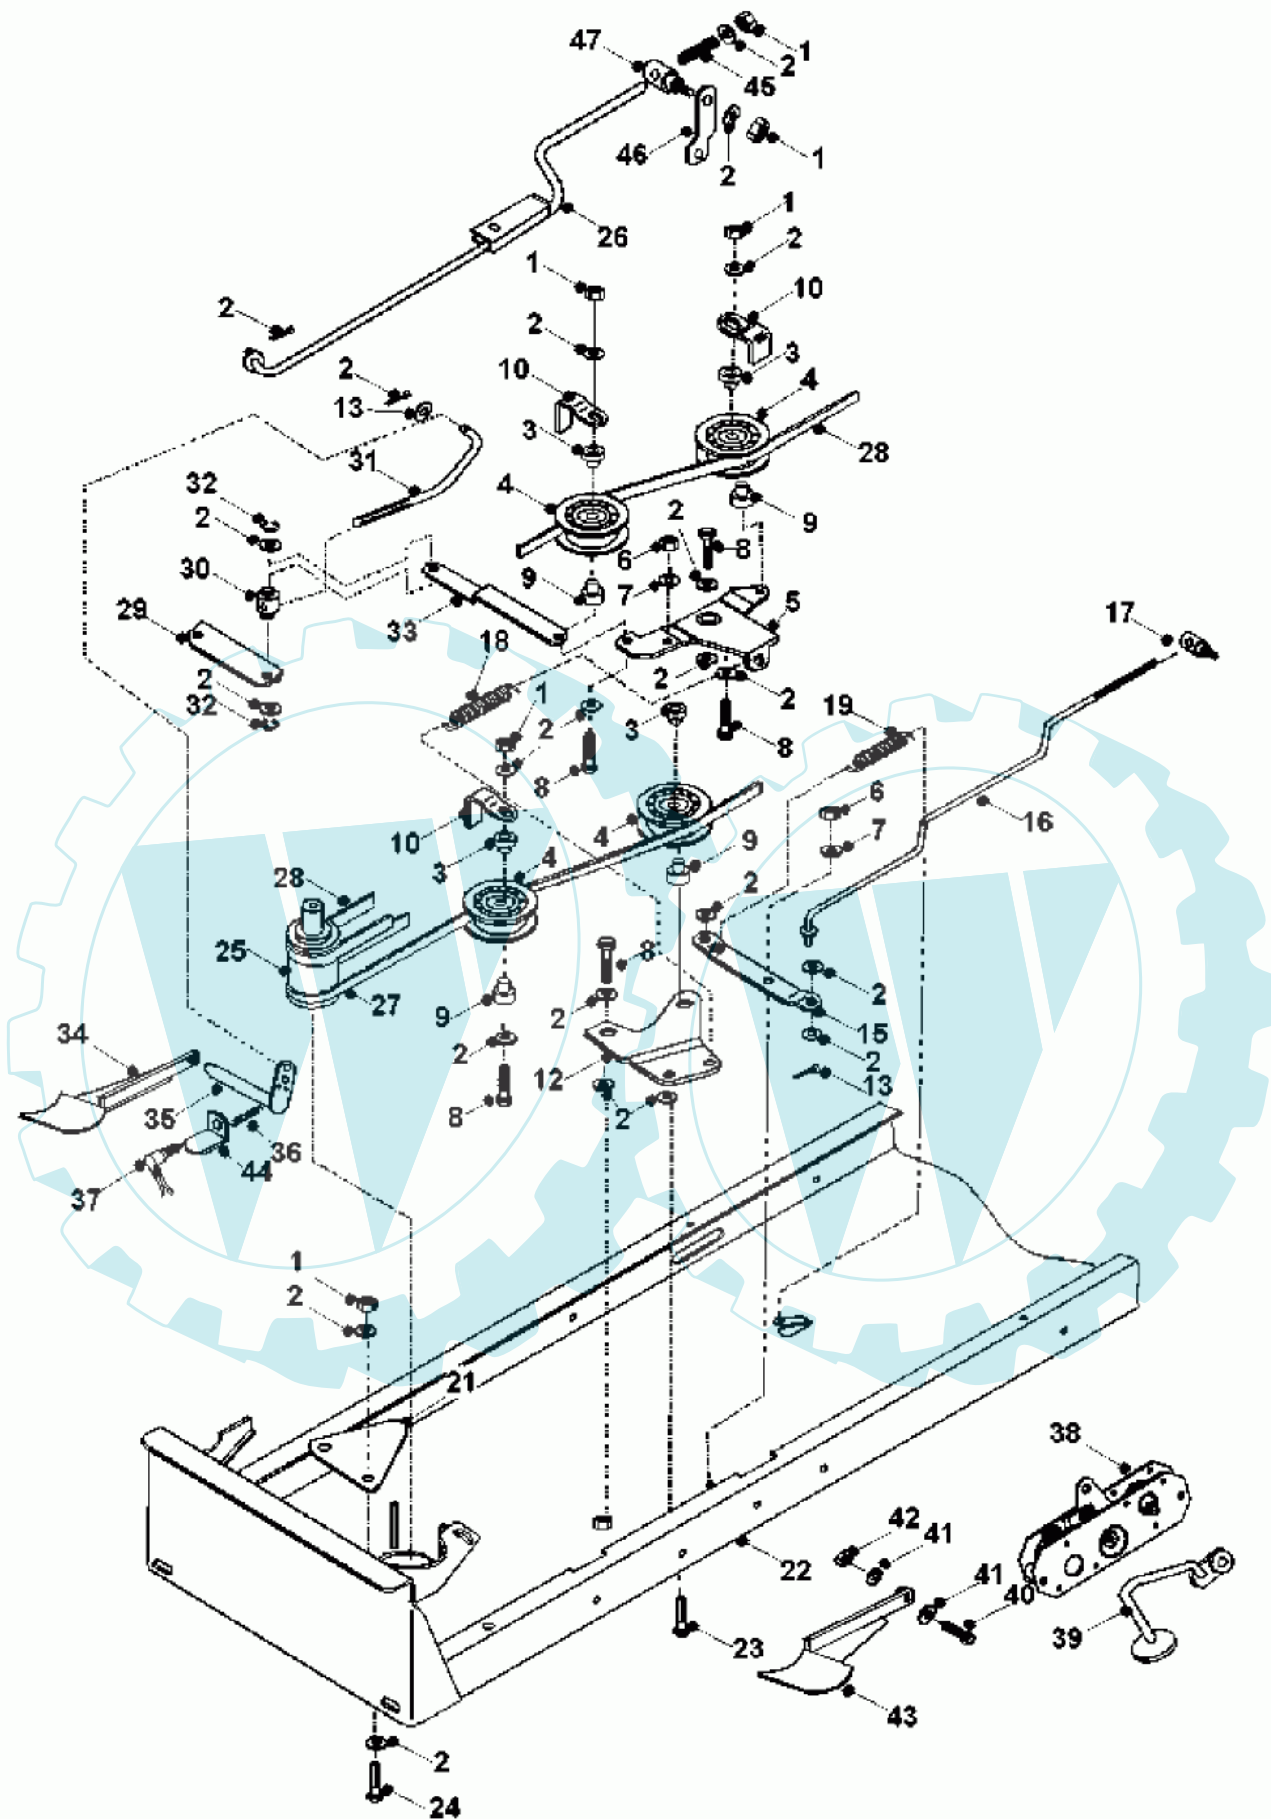

Riemenantrieb ab Seriennummer 91004...

Stückliste:

Ref. #	Artikelnr.	Artikelname	Menge	Beschreibung
01	06-04-8275-00	"Mutter 5/16""UNF selbstsichernd"	1.0000	St