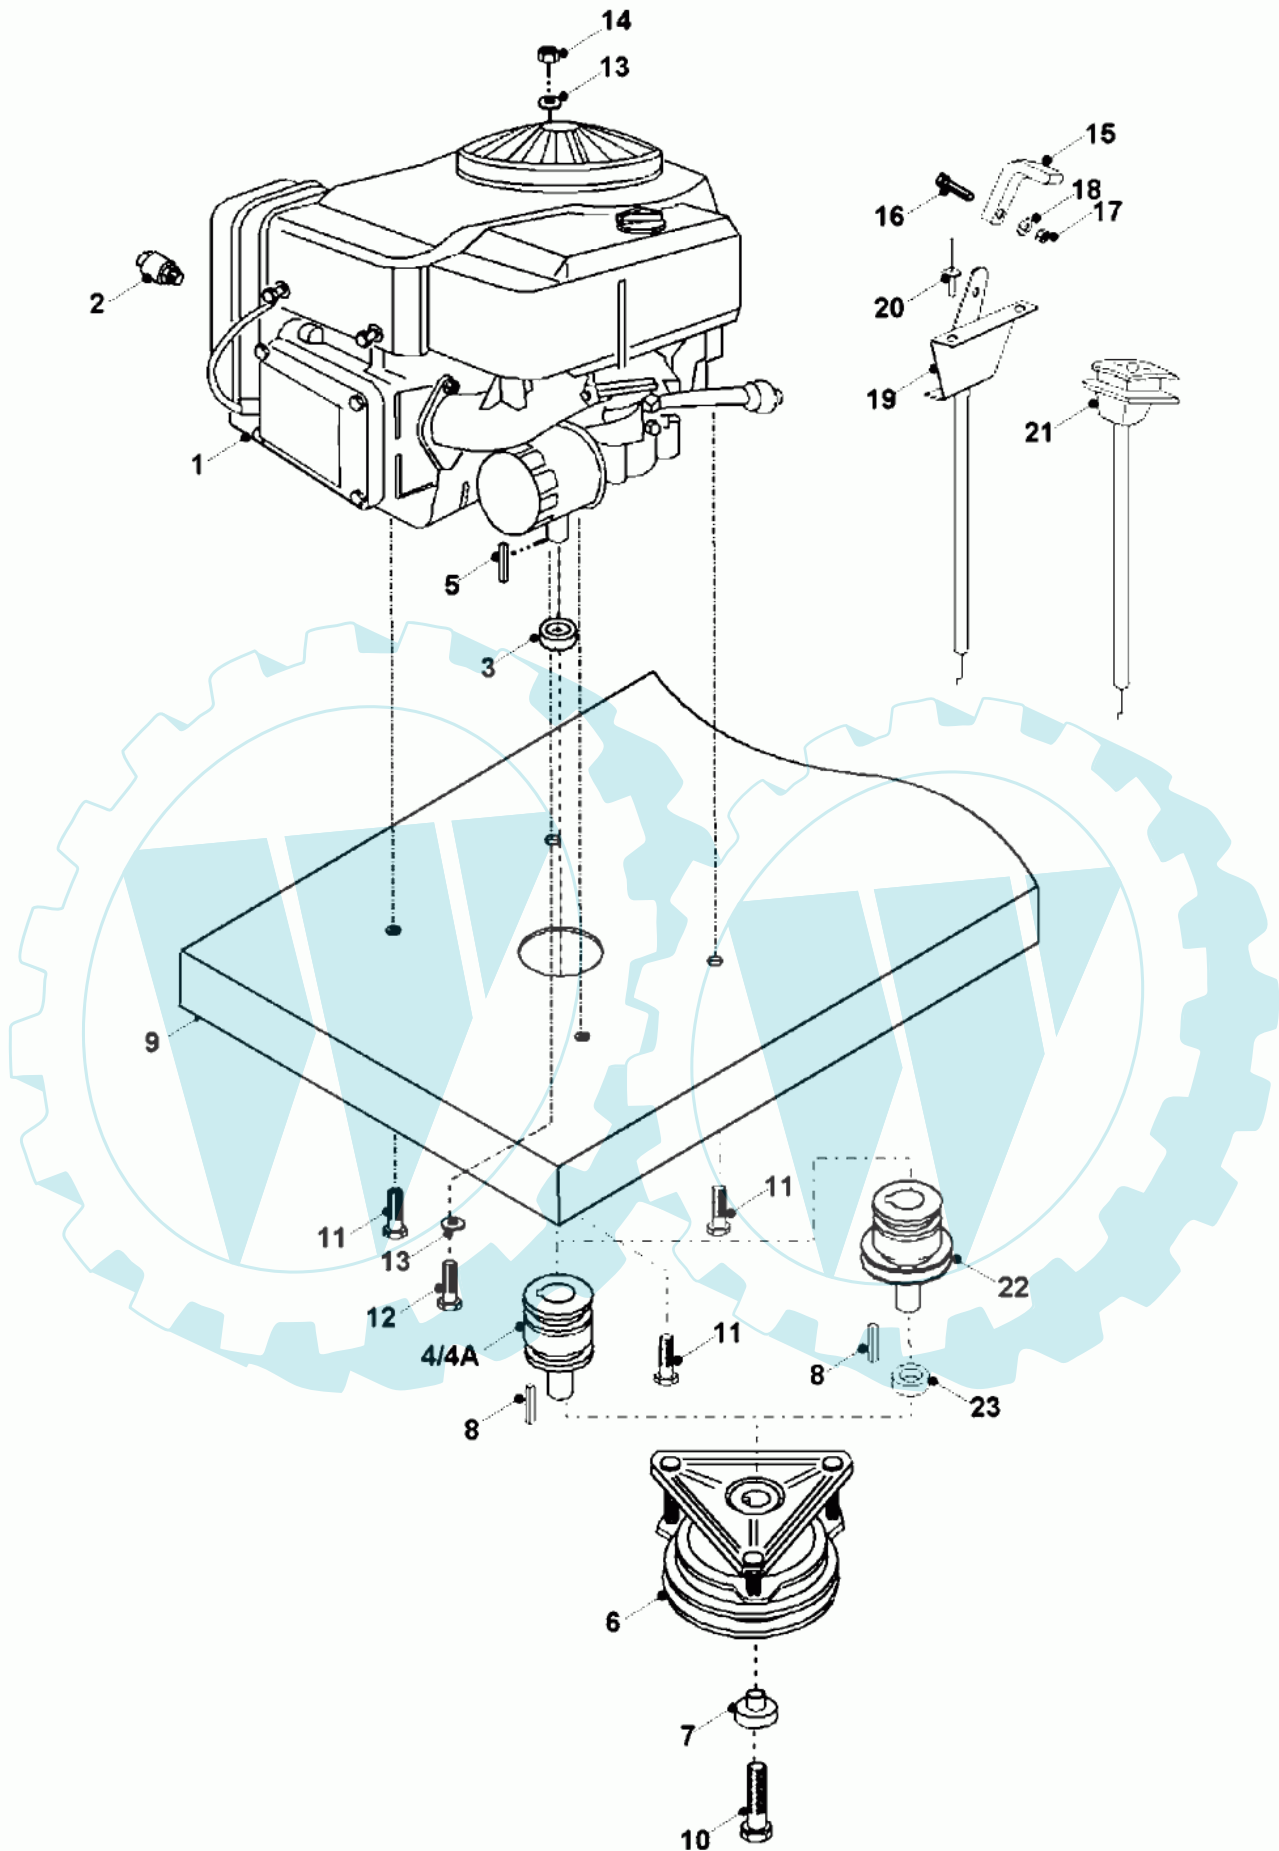

Stückliste:

Ref. #	Artikelnr.	Artikelname	Menge	Beschreibung
00A	06-40-5000-10	Magstop Kupplung Einzylinder	1.0000	St