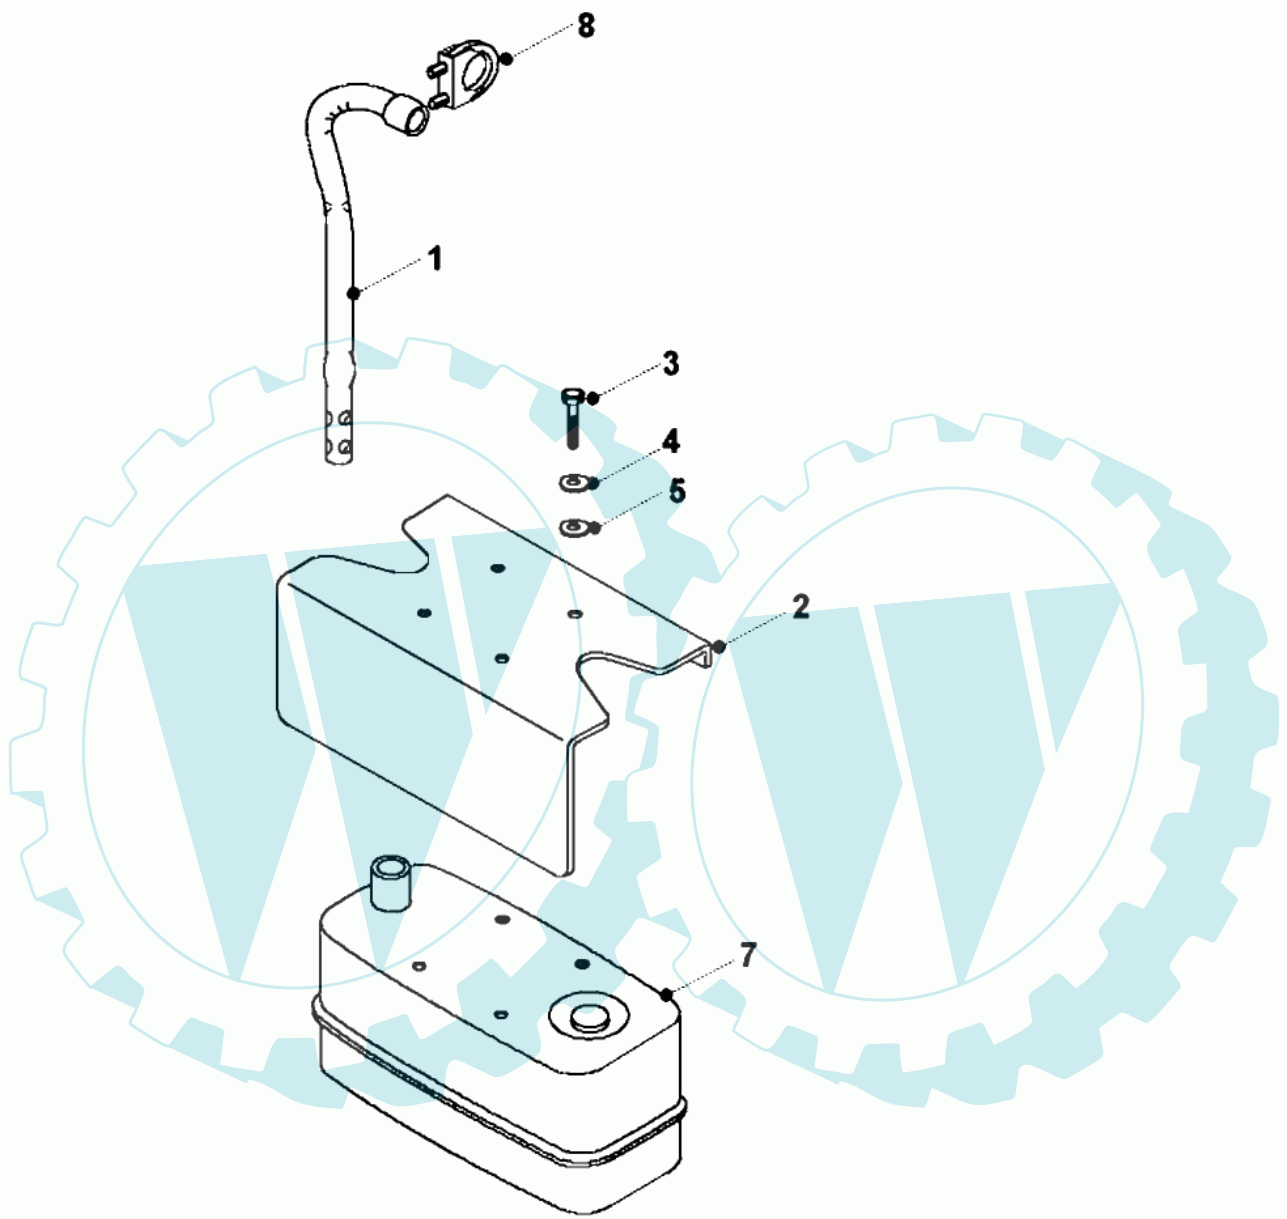

8 referenz(en)

Abgasanlage A-15

Stückliste:

Ref. #	Artikelnr.	Artikelname	Menge	Beschreibung
01	06-32-7288-00	Auspuffkrümmer E-150	1.0000	St

04	06-08-8242-00	Sicherungsring	1.0000 St
05	06-08-8743-00	"U-Scheibe 1/4"" T4 HP"	1.0000 St
07	06-52-8518-00	Schalldämpfer	1.0000 St
08	06-52-8519-00	Halteklammer	1.0000 St