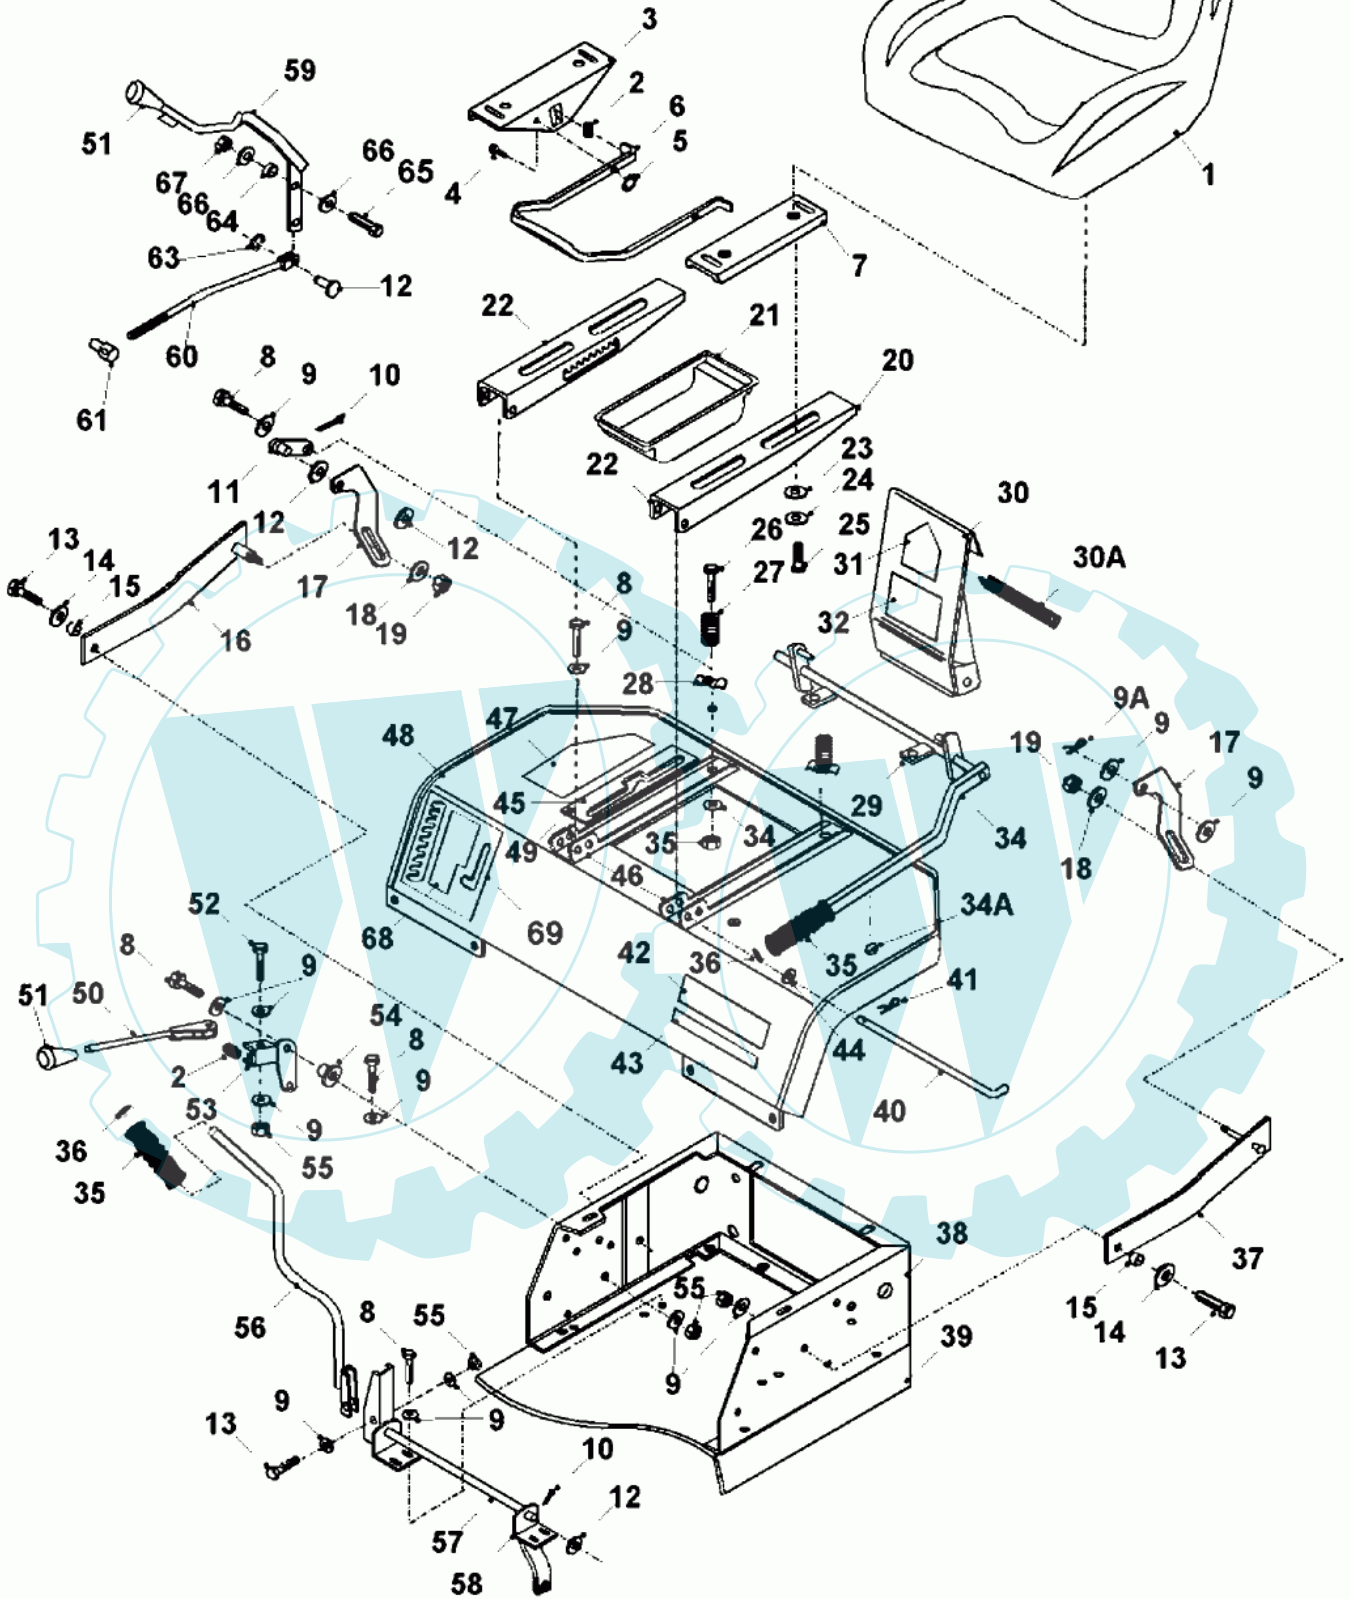

Heckteil mechanische Aushebung ab Seriennummer 61114...

Stückliste:

Ref. #	Artikelnr.	Artikelname	Menge	Beschreibung
01	06-14-9472-00	Fahrersitz für A-Serie	1.0000	St
02	06-25-8311-00	Feder	1.0000	St
03	06-30-1179-00	Sitzversteller re	1.0000	St
04	06-12-8558-00	"Niete 1/4" x 1/2"	1.0000	St
05	06-08-8687-00	Klemmscheibe	1.0000	St
06	06-30-2031-00	Verstellhebel Sitz	1.0000	St
07	06-30-1180-00	Sitzversteller li	1.0000	St
08	06-02-8276-00	"Schraube 5/16" UNF x 3/4"	1.0000	St