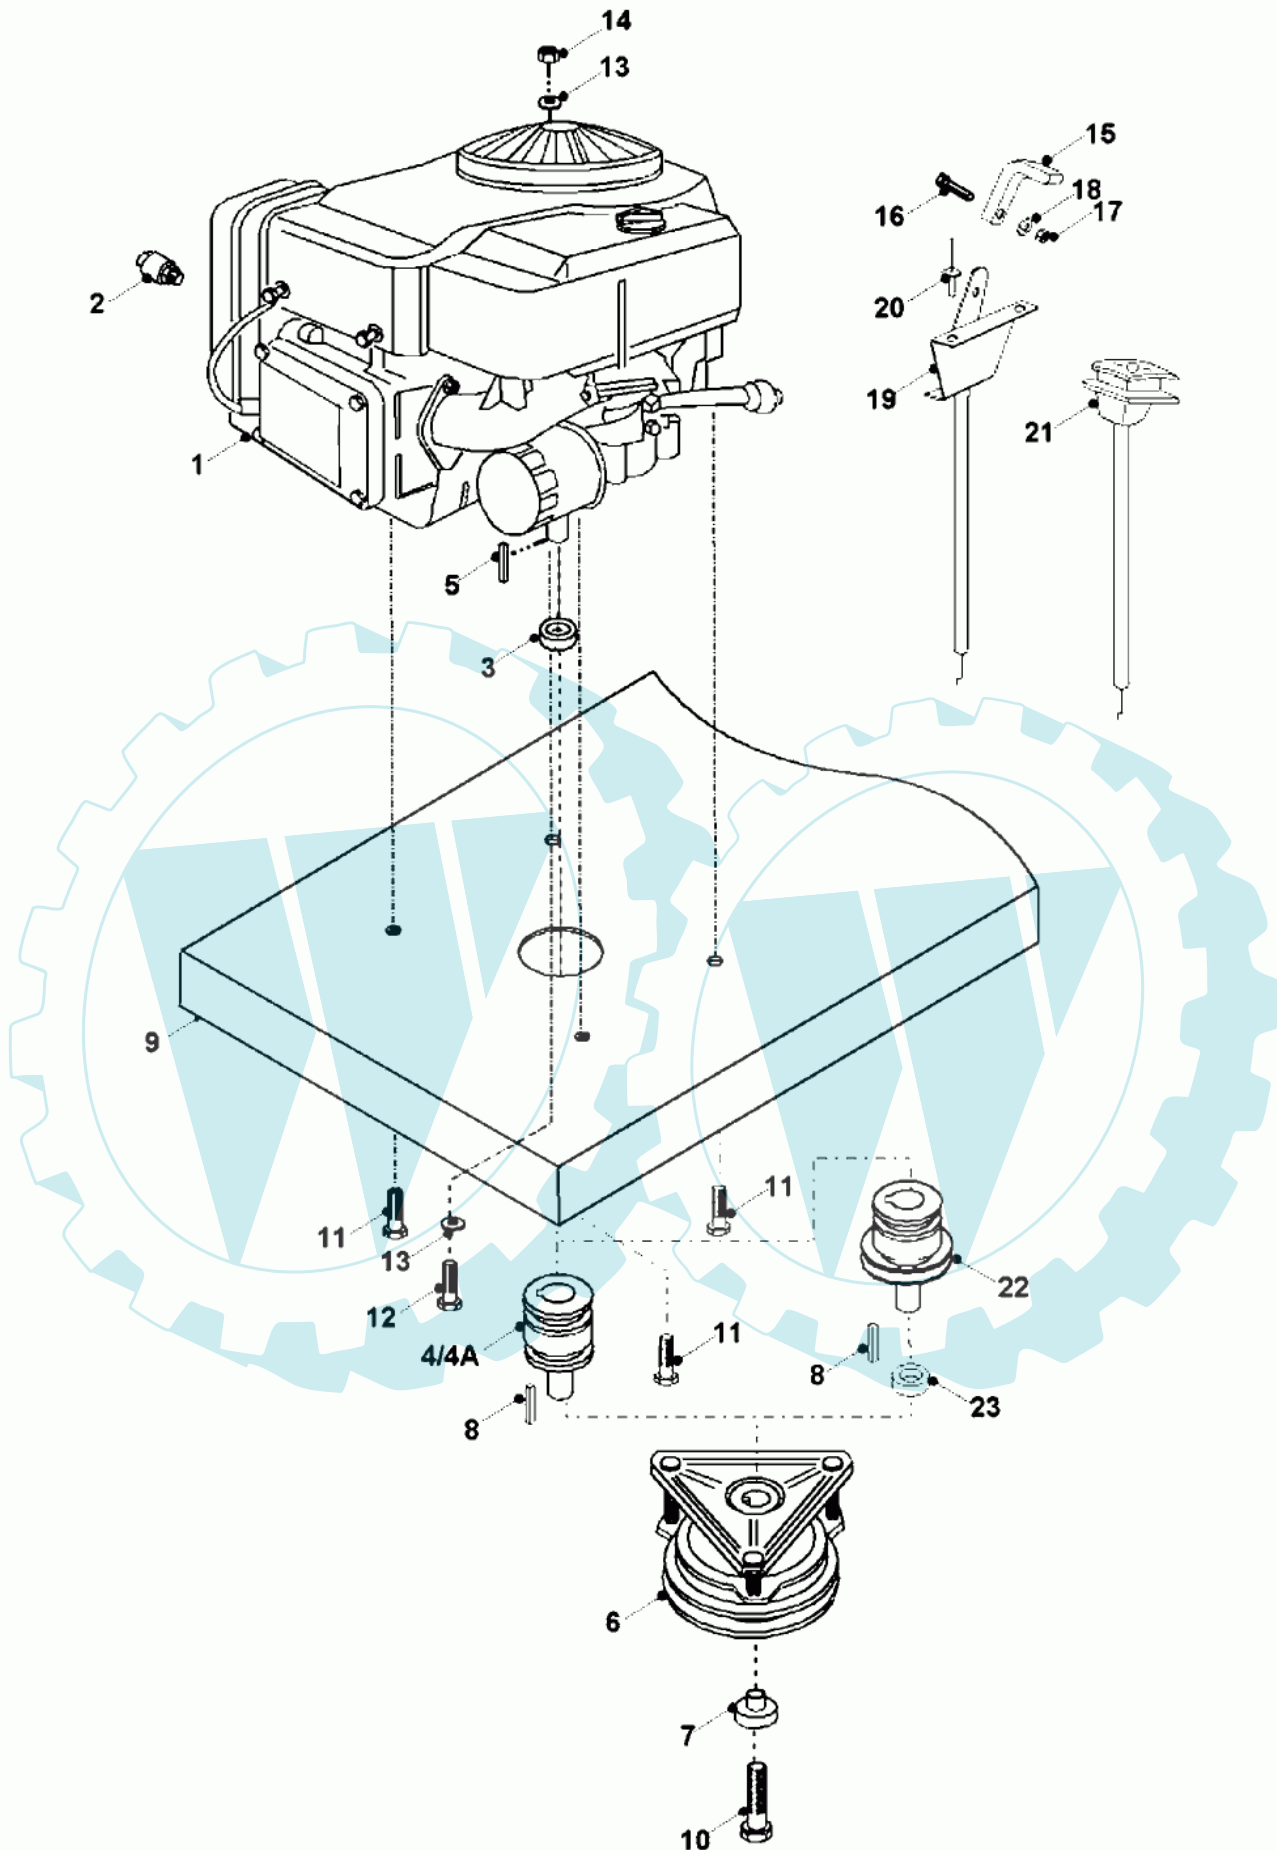

Stückliste:

Ref. #	Artikelnr.	Artikelname	Menge	Beschreibung
00A	06-40-5000-10	Magstop Kupplung Einzylinder	1.0000	St