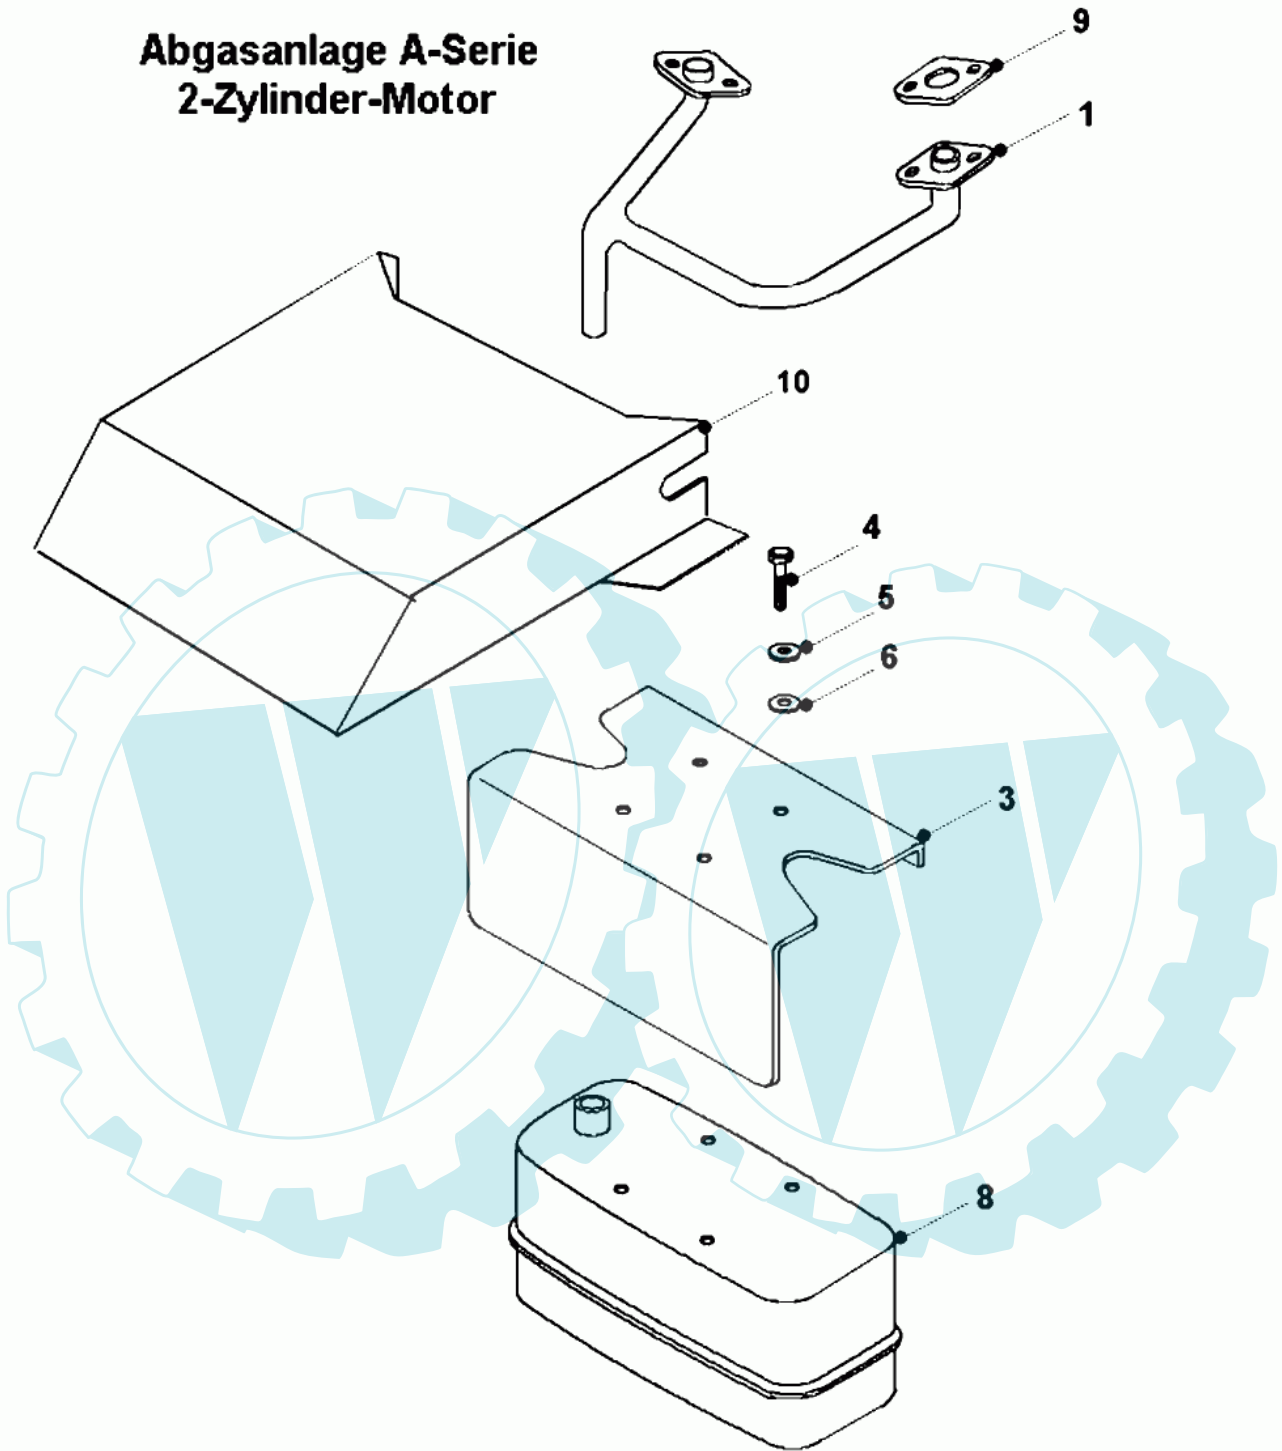

Abgasanlage A-Serie 2-Zylinder-Motor

Stückliste:

Ref. #	Artikelnr.	Artikelname	Menge	Beschreibung
01	06-17-7088-00	Auspuffkrümmer 2 Zyl.B+S V-Motor	1.0000	St