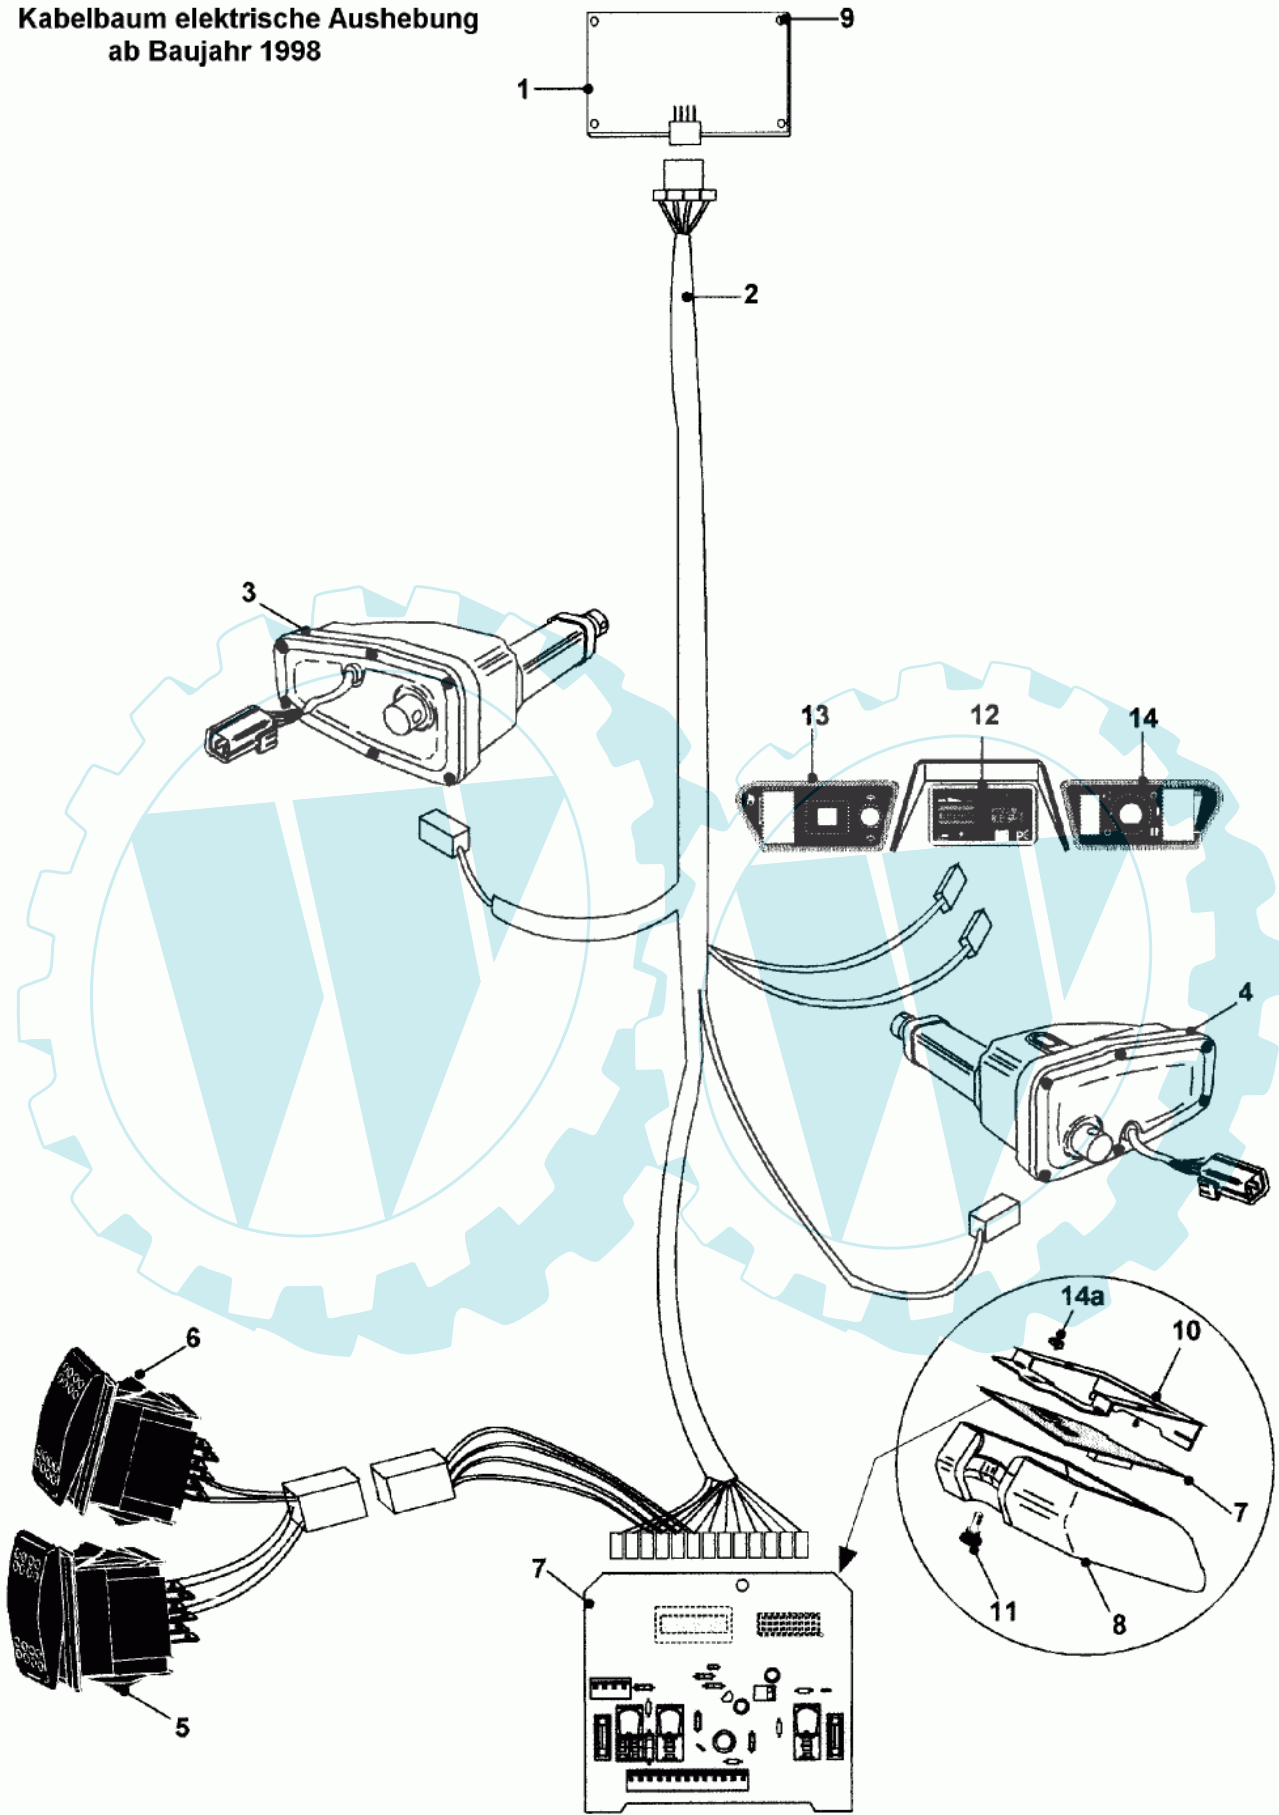

27 referenz(en)

Kabelbaum elektrische Aushebung Baujahr 1997

Stückliste:

Ref. #	Artikelnr.	Artikelname	Menge	Beschreibung
00	06-44-9080-00	Potentiometer mit Kabel	1.0000 St	

03	06-44-9416-00	Aushebemotor f. Kehrmasch.	1.0000 St
04	06-44-9087-00	Sicherheitsschalter-Aushebung	1.0000 St
05	06-44-9396-00	Aushebemotor f. Mähwerk	1.0000 St
06	06-44-9330-00	Schalter f. Mähw. Aushebung	1.0000 St
07	06-44-9329-00	Schalter f. KM 4000 Aushebung	1.0000 St
08	06-32-7313-00	Fahrhebel	1.0000 St
09	06-44-9333-00	Zentralelektronik Mähwerksa.	1.0000 St
10	06-14-8511-00	Abdeckung Elektrik CTX	1.0000 St
11	06-26-8188-00	Plastik-Stift für Platinenbefestigung	1.0000 St
12	06-44-9099-00	Stundenzähler	1.0000 St

13 referenz(en)

Kabelbaum elektrische Aushebung
ab Baujahr 1998

Stückliste:

Ref. #	Artikelnr.	Artikelname	Menge	Beschreibung
01	06-44-9109-01	Aushebungselektronik	1.0000	St

04	06-44-80028-00	Motor Entleerung Fangbox	1.0000 St
05	06-44-80015-01	Schalter	1.0000 St
06	06-44-80014-00	Schalter Aushebung KMPARK	1.0000 St
07	06-44-80019-03	Zentralelektronik	1.0000 St
08	06-14-80032-00	Abdeckung, Platine	1.0000 St
09	06-26-8188-00	Plastik-Stift für Platinenbefestigung	1.0000 St
10	06-30-20025-00	Modulhalterung	1.0000 St
11	06-02-80005-00	Schraube f. Abdeckung	1.0000 St
12	06-35-80028-00	Aufkleber Armaturen Brett	1.0000 St
13	06-35-80026-00	Aufkleber Leuchten	1.0000 St
14	06-35-80022-00	Aufkleber E-Kupplung	1.0000 St
14a	06-04-9286-00	Klemmutter M5	1.0000 St