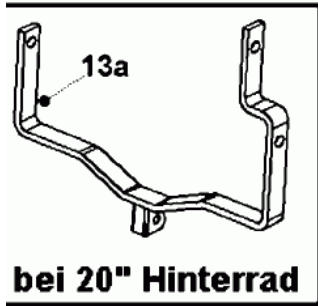

Vorderachse A-Serie von Seriennummer 90326... bis 000200...

Stückliste:

Ref. #	Artikelnr.	Artikelname	Menge	Beschreibung
00	06-14-8892-00	Ventil kpl.	1.0000	St