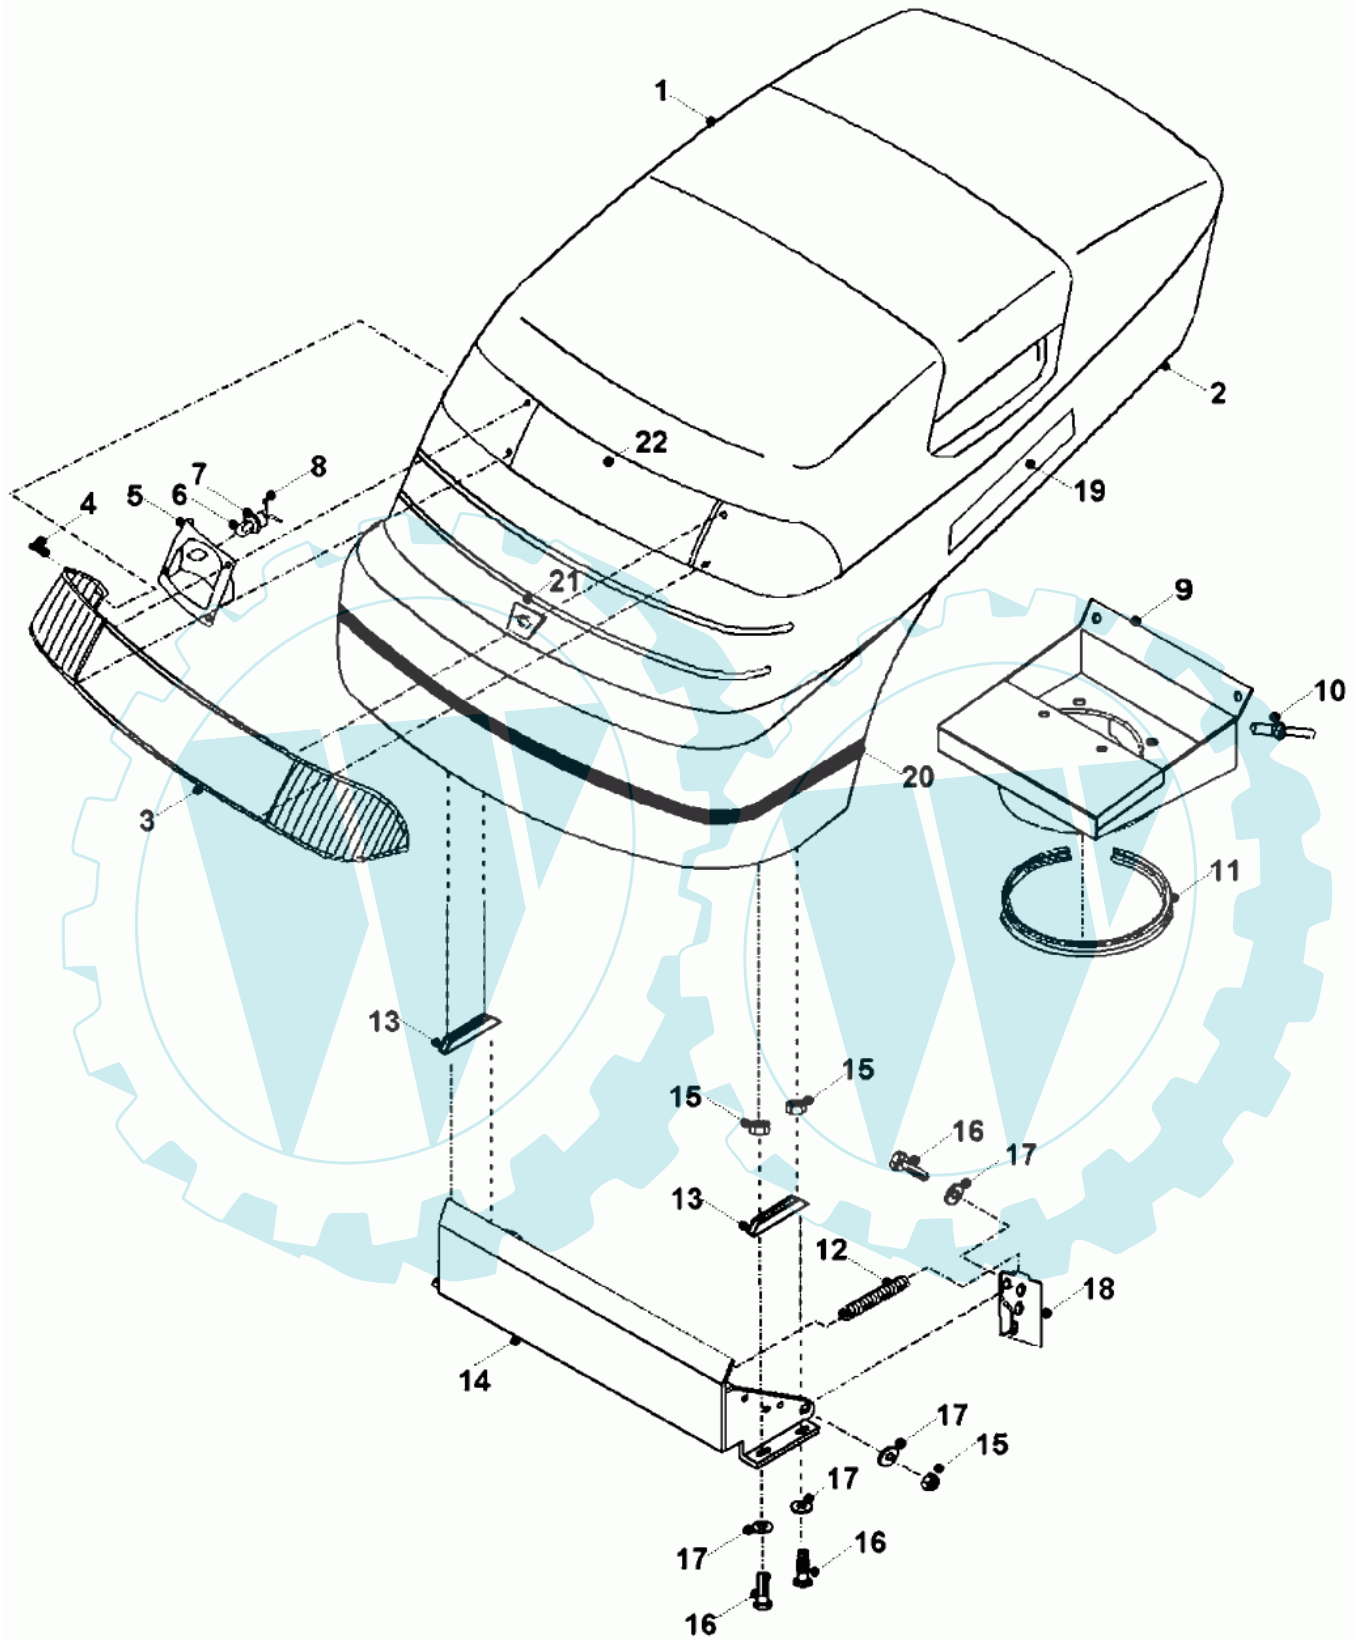

Motorhaube A-Serie

Stückliste:

Ref. #	Artikelnr.	Artikelname	Menge	Beschreibung
00	06-31-3061-03	Buchse	1.0000 St