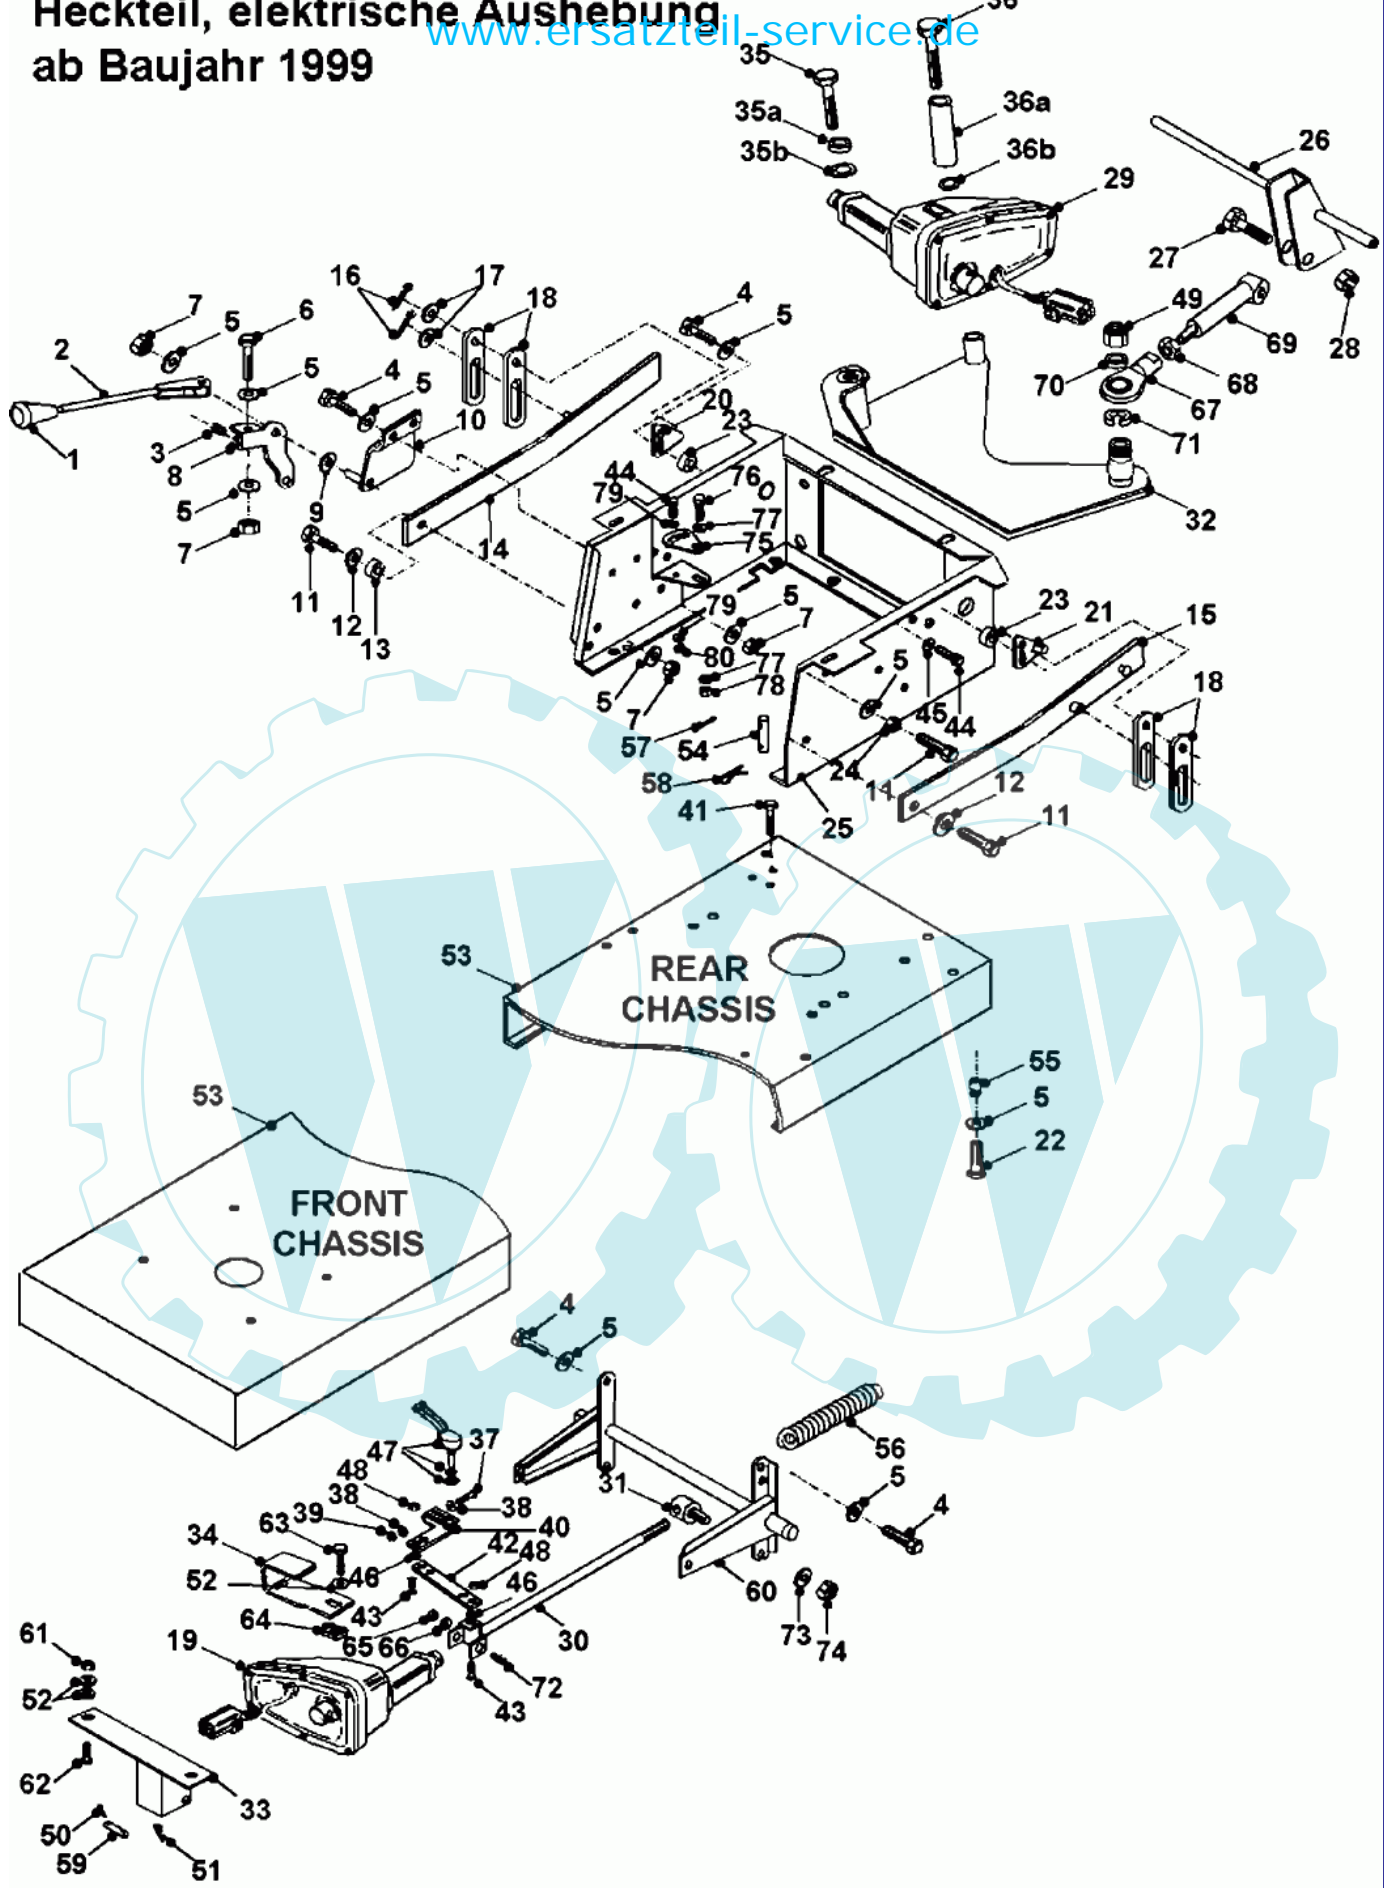

Heckteil, elektrische Aushebung ab Baujahr 1999

www.ersatzteil-service.de

Stückliste:

Ref. #	Artikelnr.	Artikelname	Menge	Beschreibung
01	06-14-8048-00	Griff-Knopf-Höhenverstellung	1.0000 St	
02	06-32-7087-01	PTO - Einschalthebel	1.0000 St