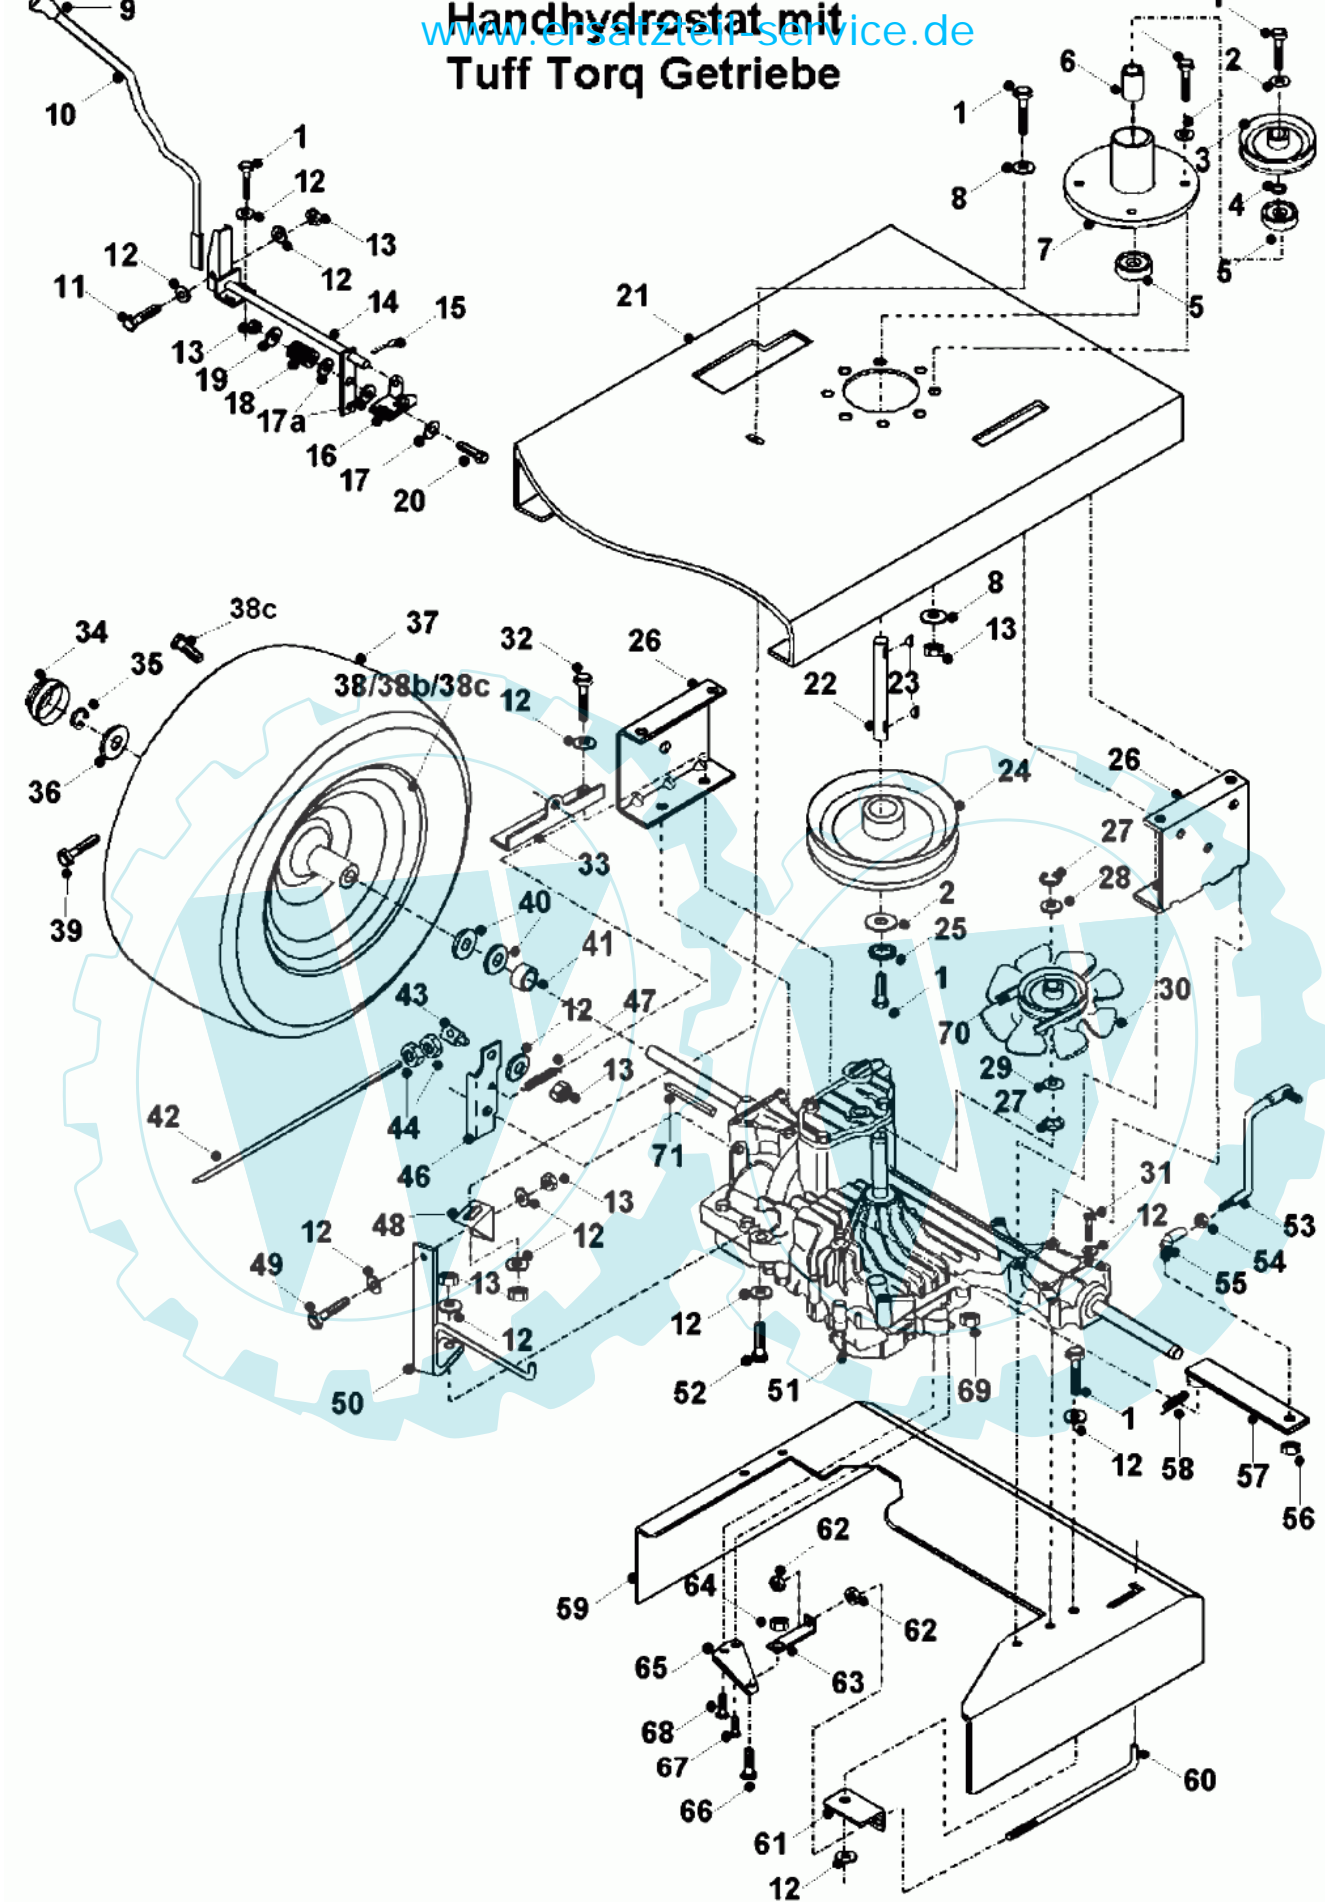

Tuff Torq Getriebe

Stückliste:

Ref. #	Artikelnr.	Artikelname	Menge	Beschreibung
01	06-02-8276-00	"Schraube 5/16""UNF x 3/4""	1.0000	St