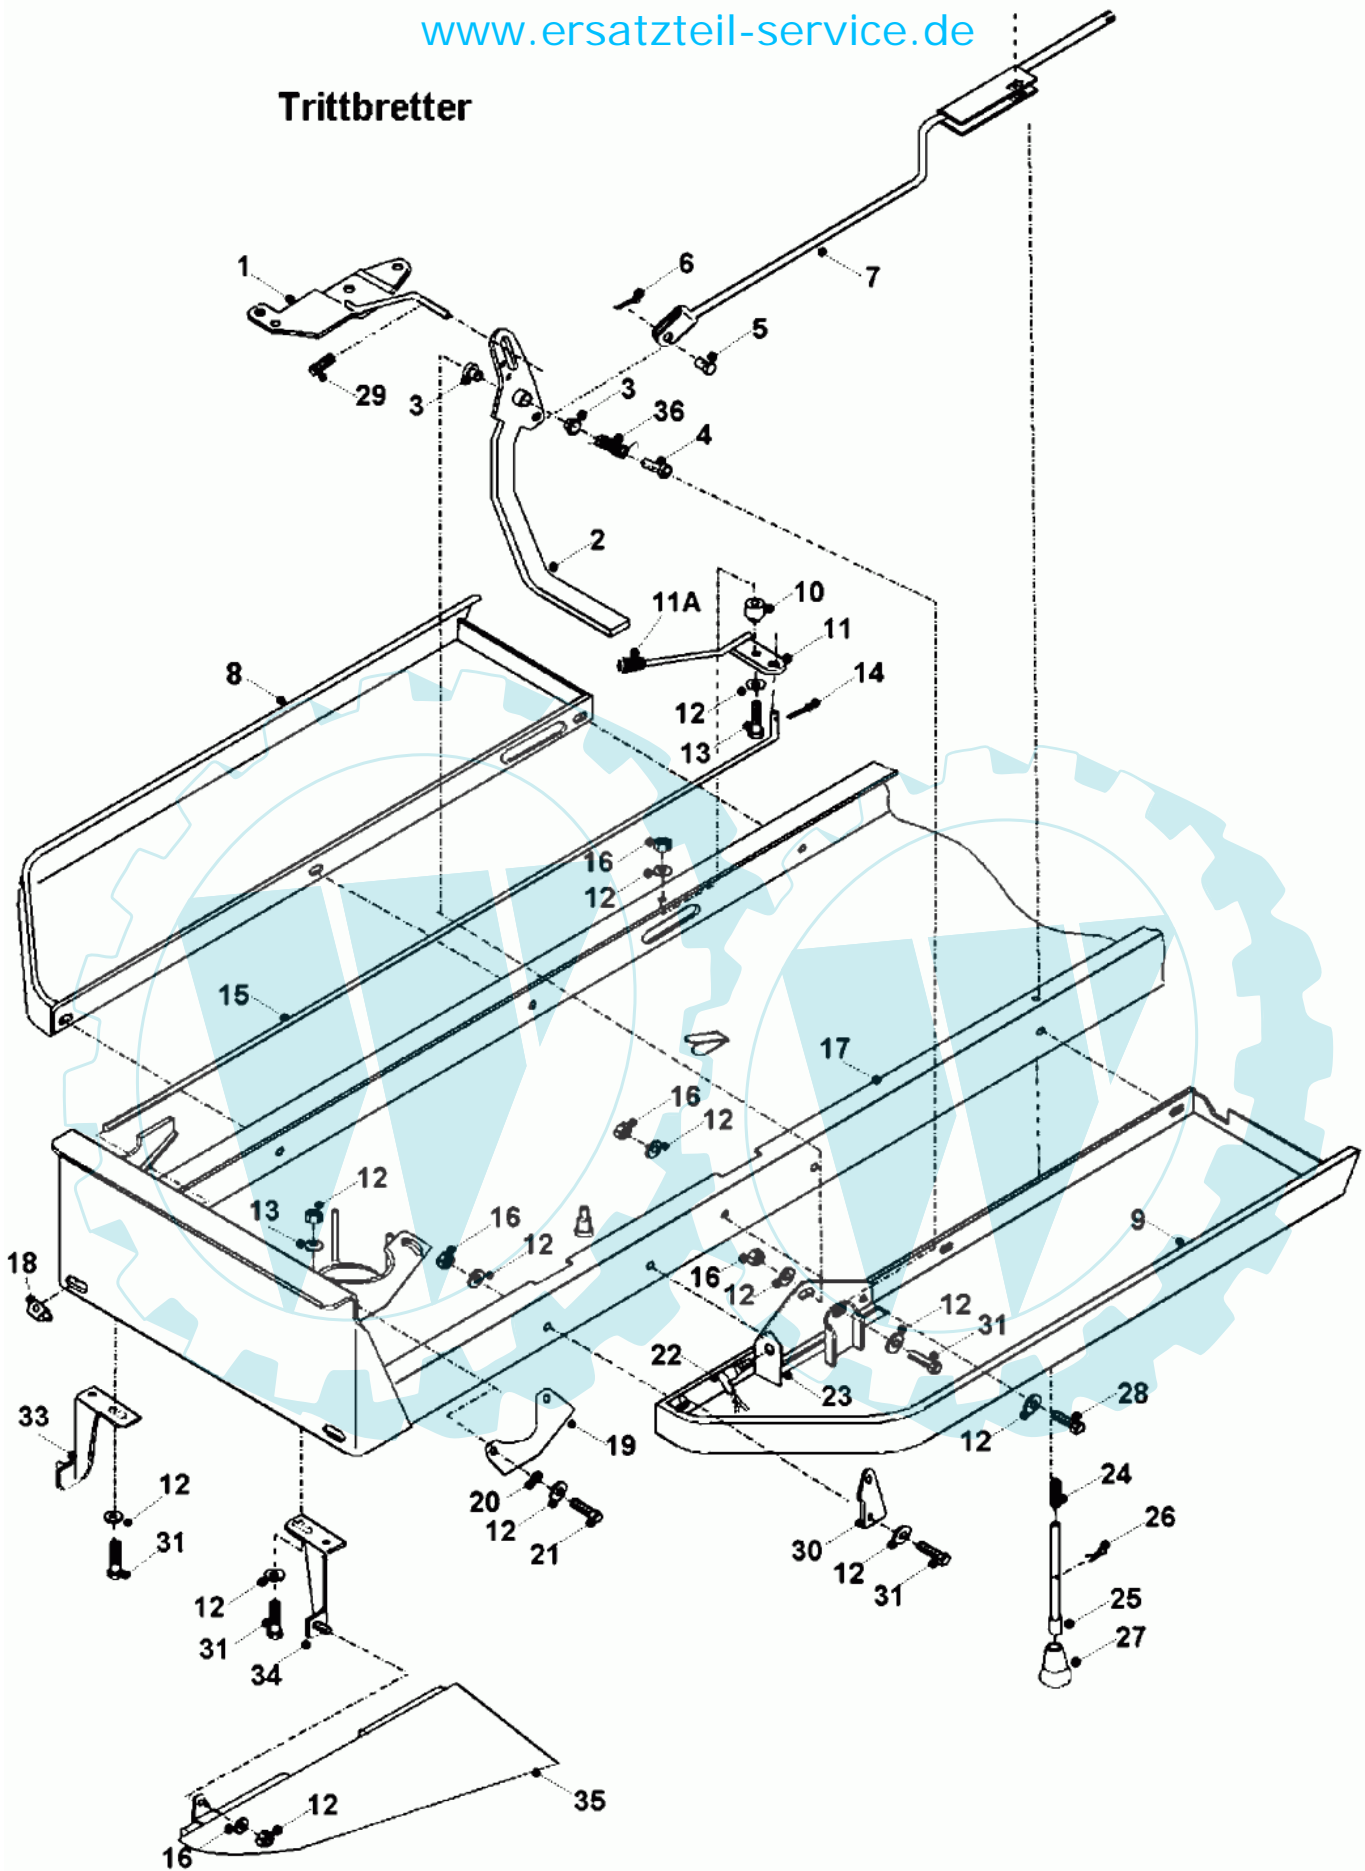

Trittbretter

Stückliste:

Ref. #	Artikelnr.	Artikelname	Menge	Beschreibung
01	06-32-7064-02	Spannplatte, Fahntrieb	1.0000	St