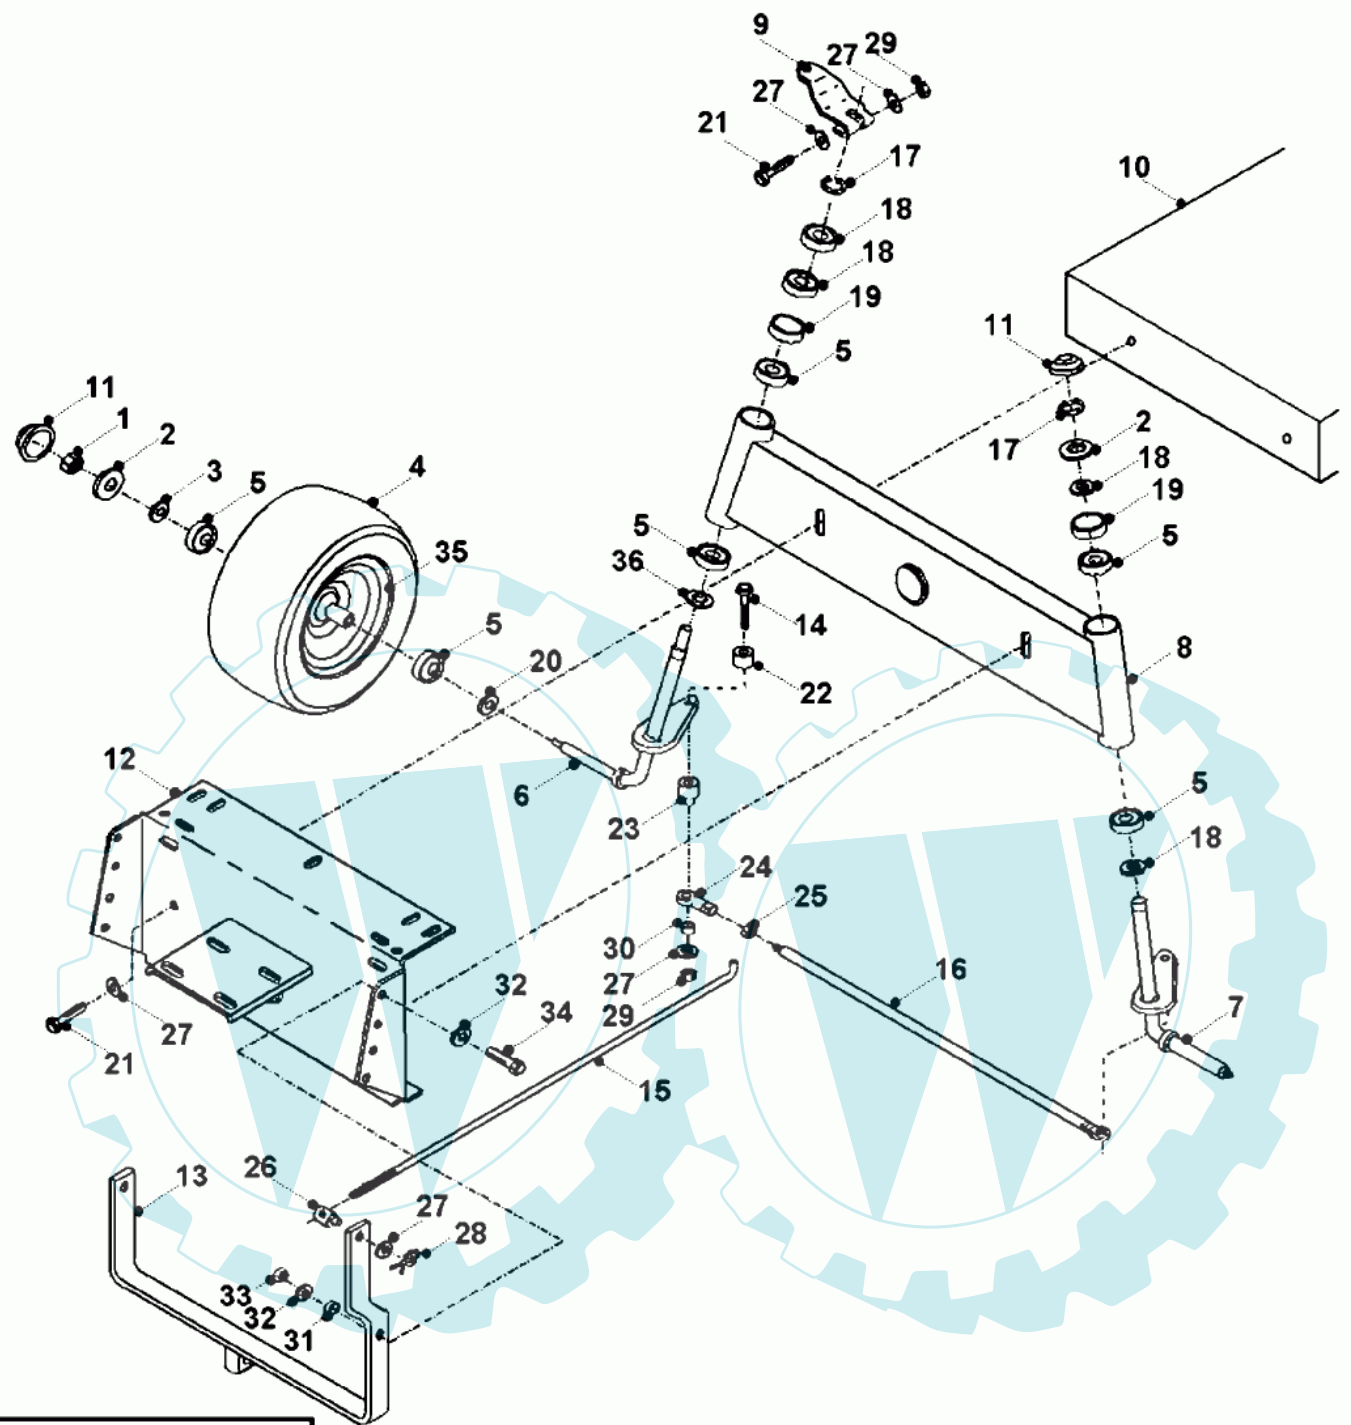

Vorderachse A-Serie von Seriennummer 90326... bis 000200...

Stückliste:

Ref. #	Artikelnr.	Artikelname	Menge	Beschreibung
00	06-14-8892-00	Ventil kpl.	1.0000	St