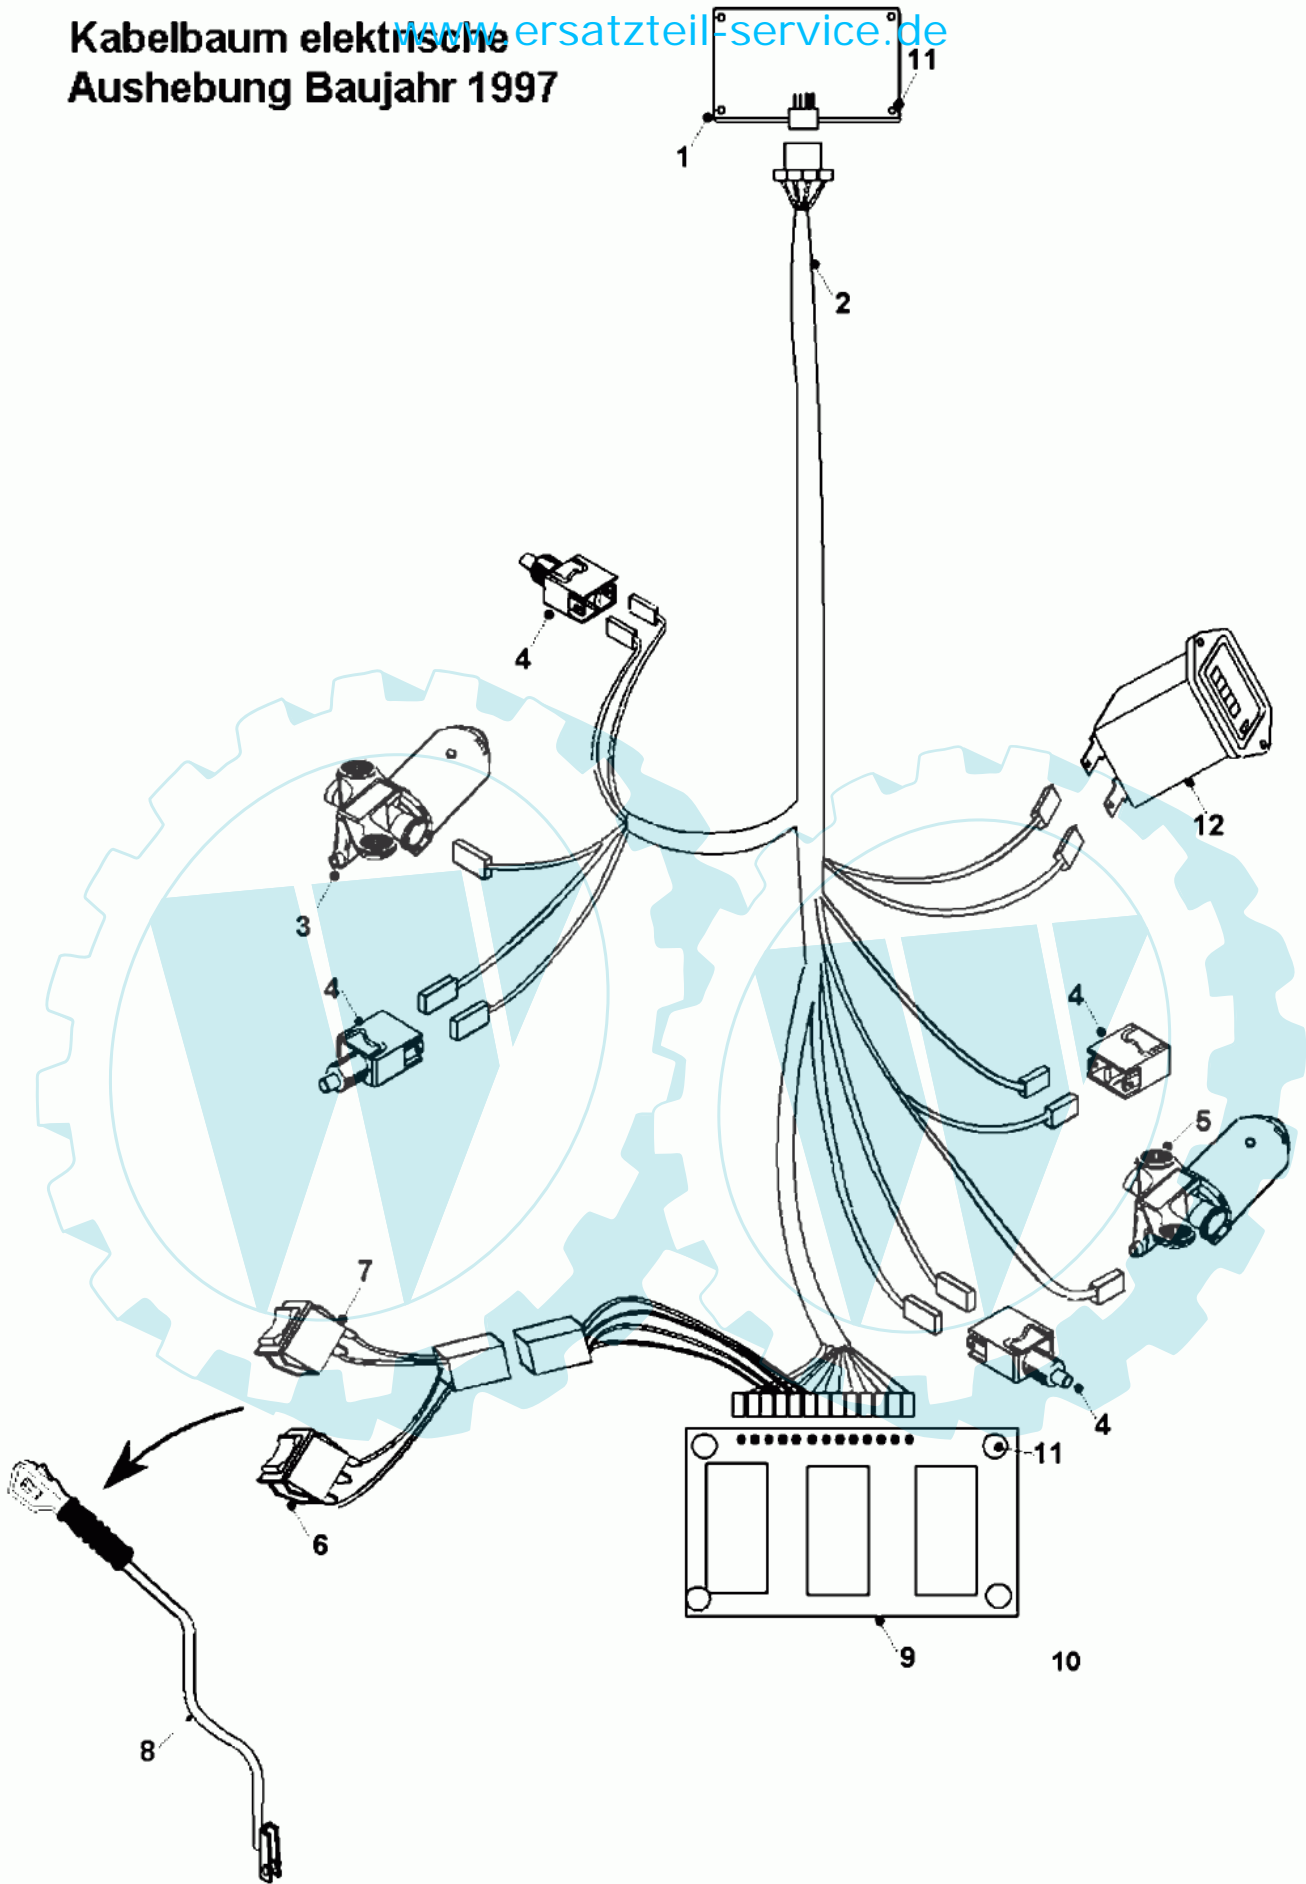

27 referenz(en)

Kabelbaum elektrische Aushebung Baujahr 1997

Stückliste:

Ref. #	Artikelnr.	Artikelname	Menge	Beschreibung
00	06-44-9080-00	Potentiometer mit Kabel	1.0000 St	

03	06-44-9416-00	Aushebemotor f. Kehrmasch.	1.0000 St
04	06-44-9087-00	Sicherheitsschalter-Aushebung	1.0000 St
05	06-44-9396-00	Aushebemotor f. Mähwerk	1.0000 St
06	06-44-9330-00	Schalter f. Mähw. Aushebung	1.0000 St
07	06-44-9329-00	Schalter f. KM 4000 Aushebung	1.0000 St
08	06-32-7313-00	Fahrhebel	1.0000 St
09	06-44-9333-00	Zentralelektronik Mähwerksa.	1.0000 St
10	06-14-8511-00	Abdeckung Elektrik CTX	1.0000 St
11	06-26-8188-00	Plastik-Stift für Platinenbefestigung	1.0000 St
12	06-44-9099-00	Stundenzähler	1.0000 St