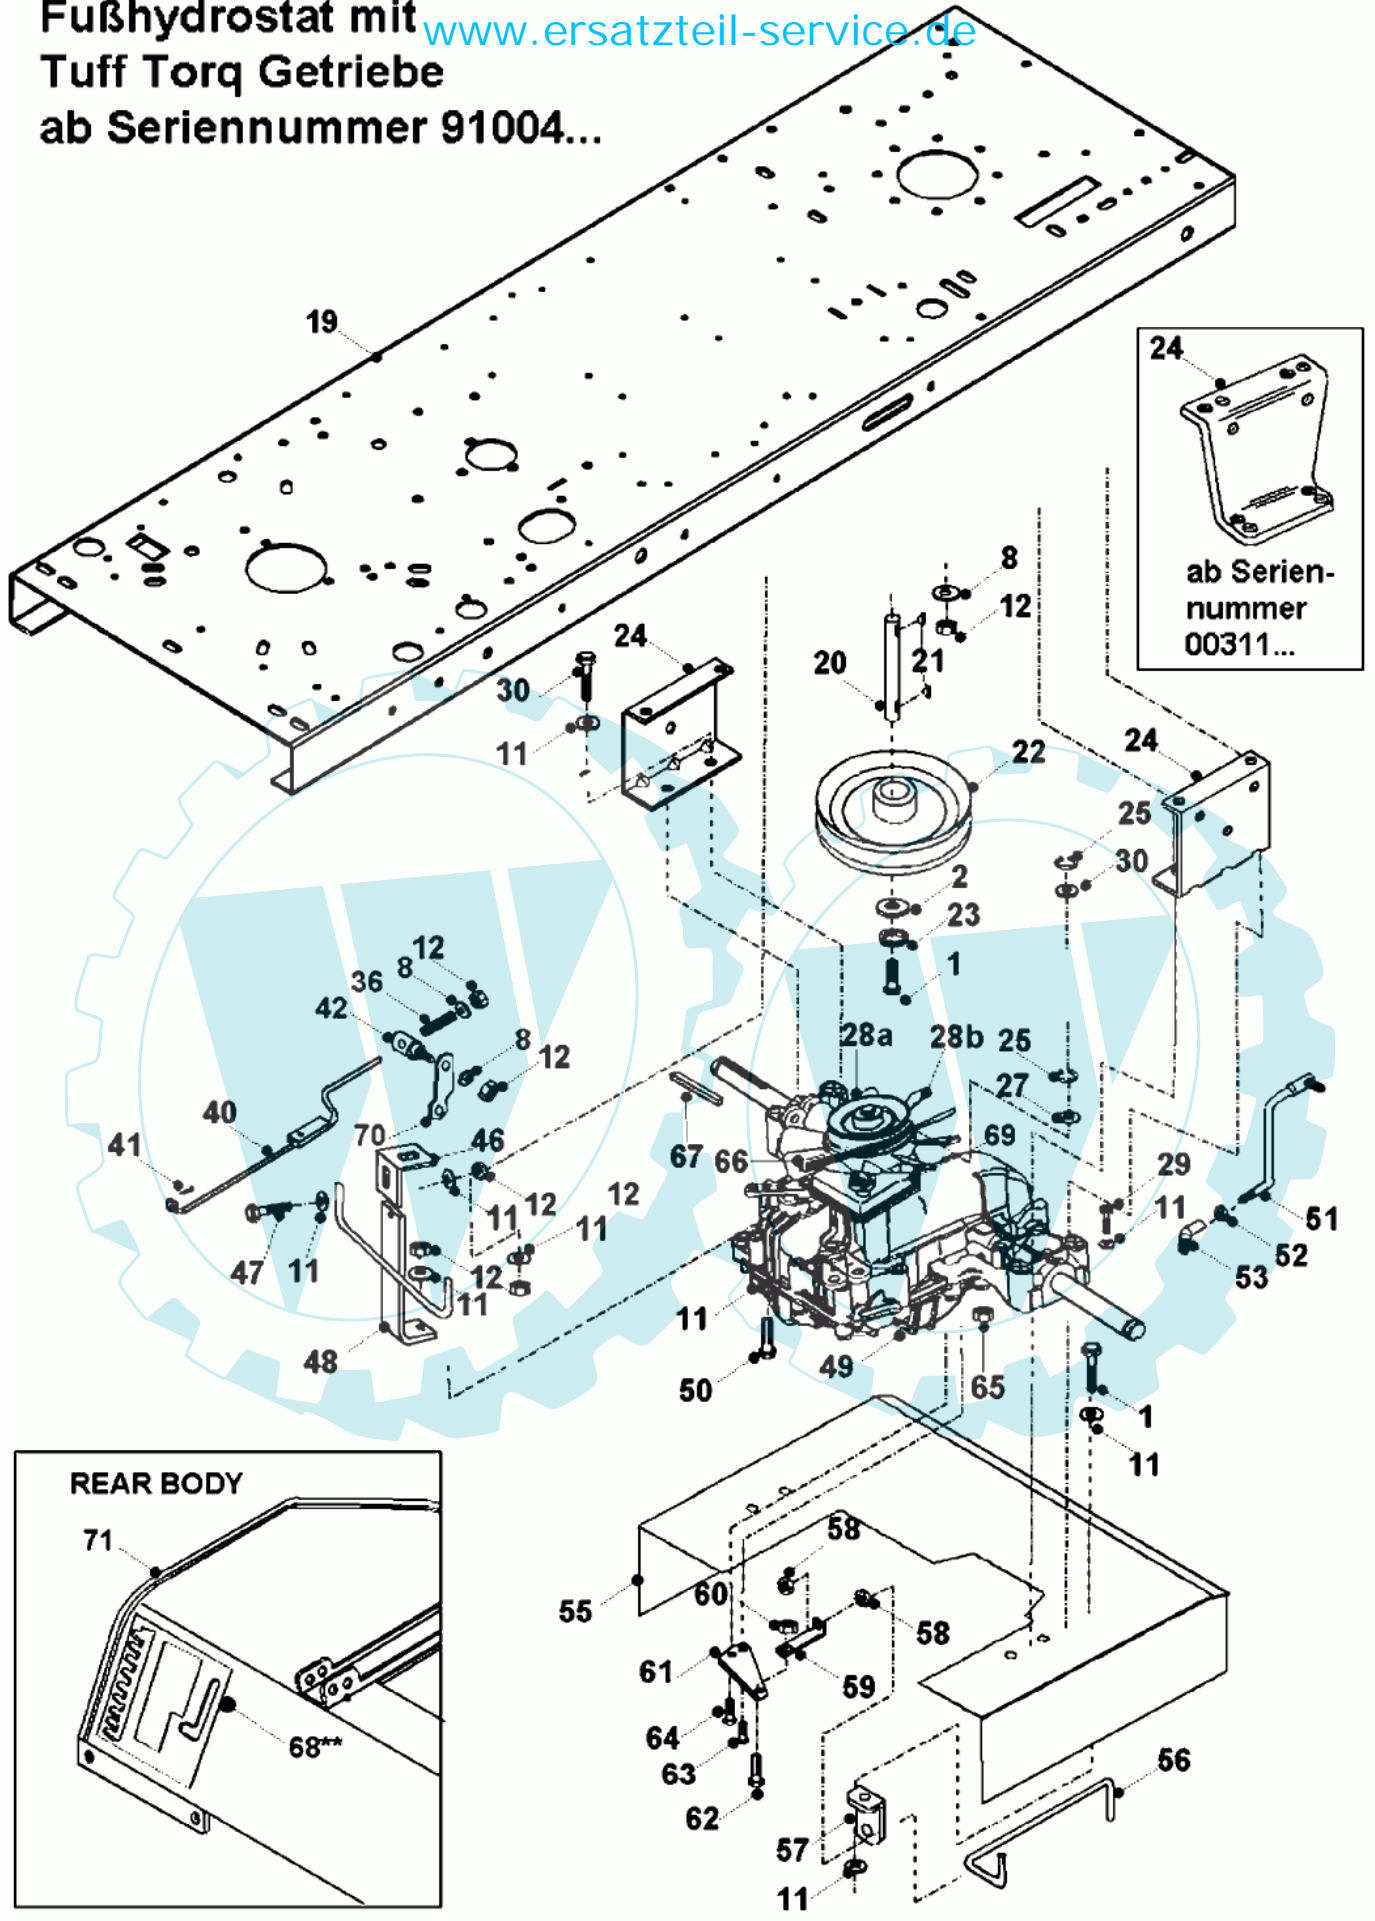

www.ersatzteil-service.de

8 referenz(en)

Ihr Ersatzteilspezialist im Internet

Fußhydrostat mit www.ersatzteil-service.de
 Tuff Torq Getriebe
 ab Seriennummer 91004...

Stückliste:

Ref. #	Artikelnr.	Artikelname	Menge	Beschreibung
01	06-02-8276-00	"Schraube 5/16""UNF x 3/4""	1.0000	St