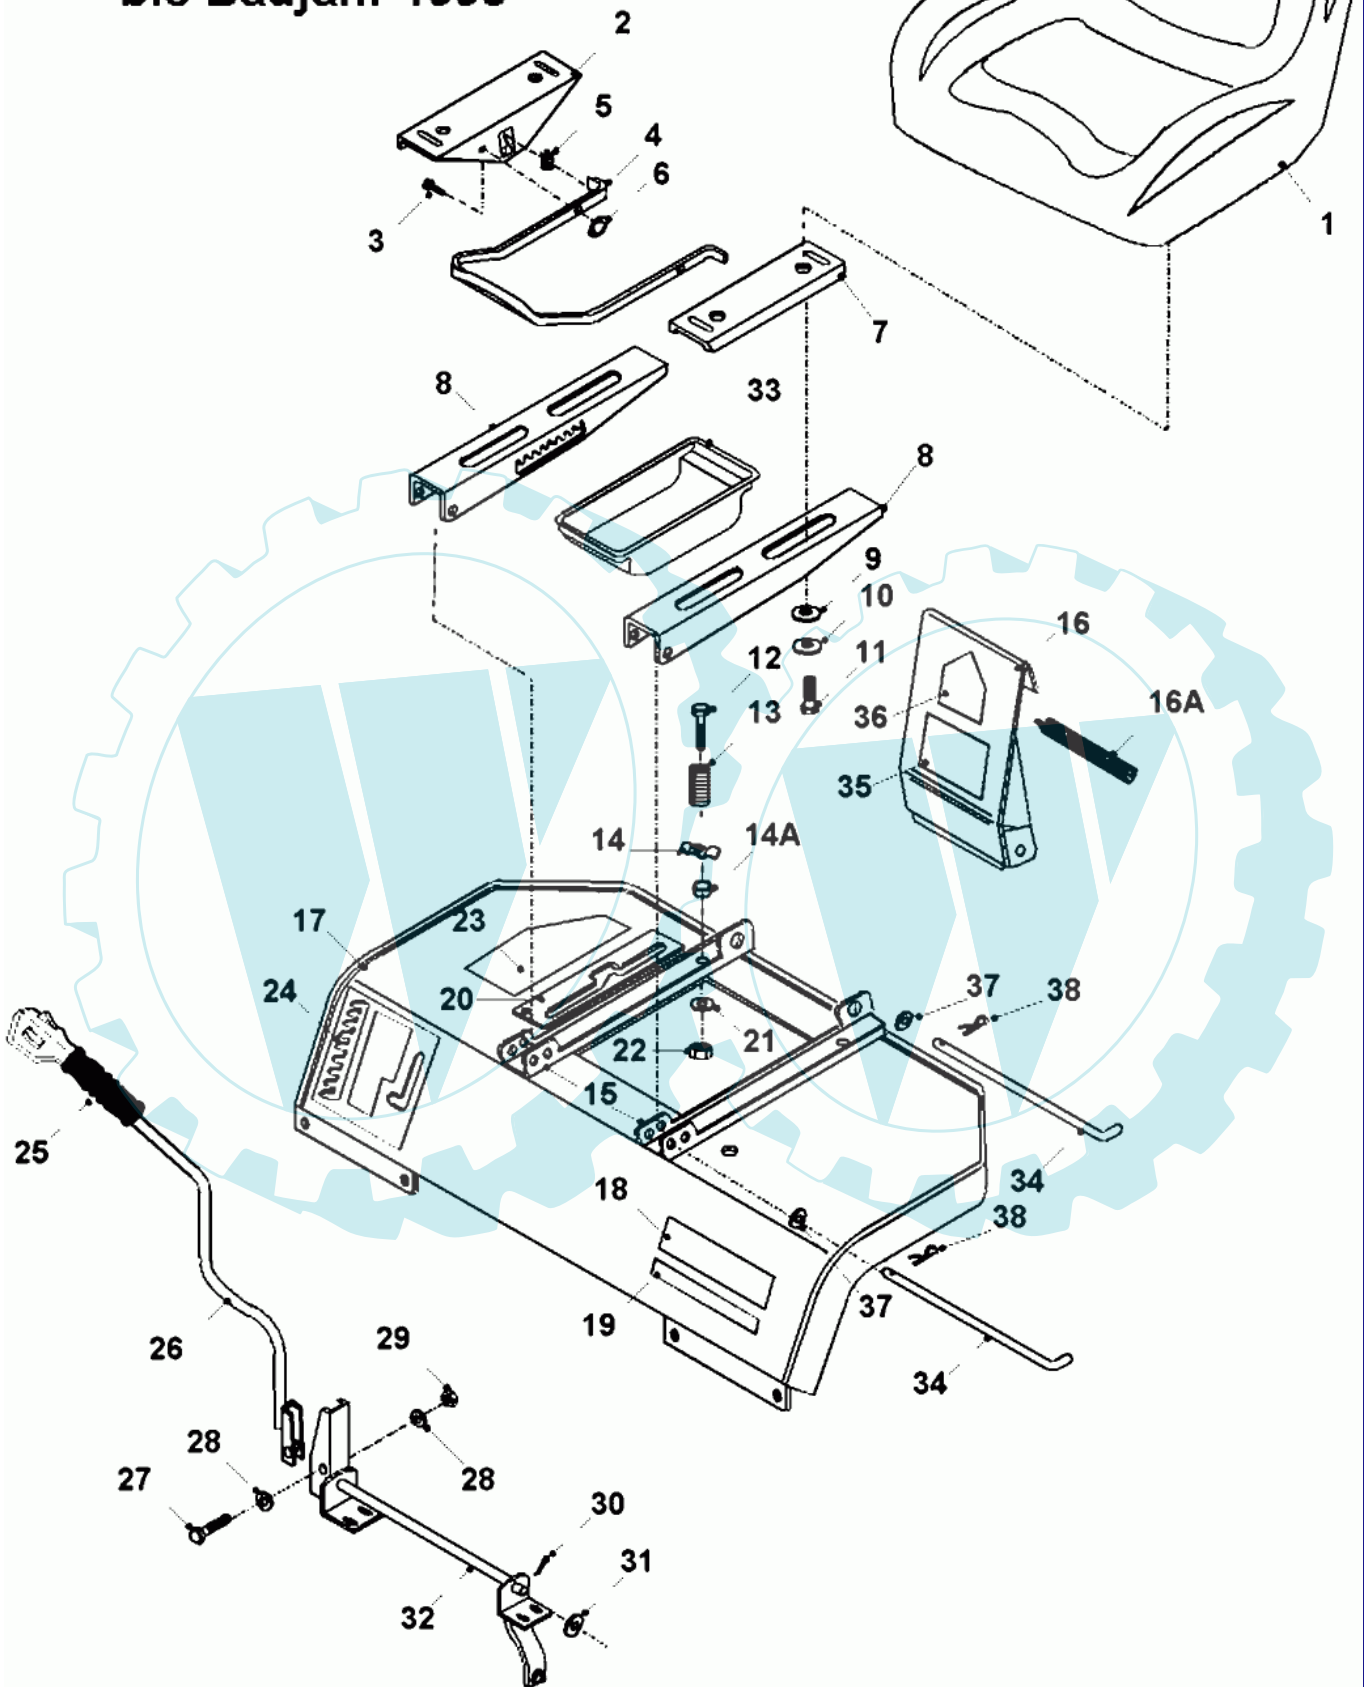

Heckteil, elektrische Aushebung ab Seriennummer 61114... bis Baujahr 1998

Stückliste:

Ref. #	Artikelnr.	Artikelname	Menge	Beschreibung
01	06-14-8004-00	Fahrsitz E-Serie	1.0000	St