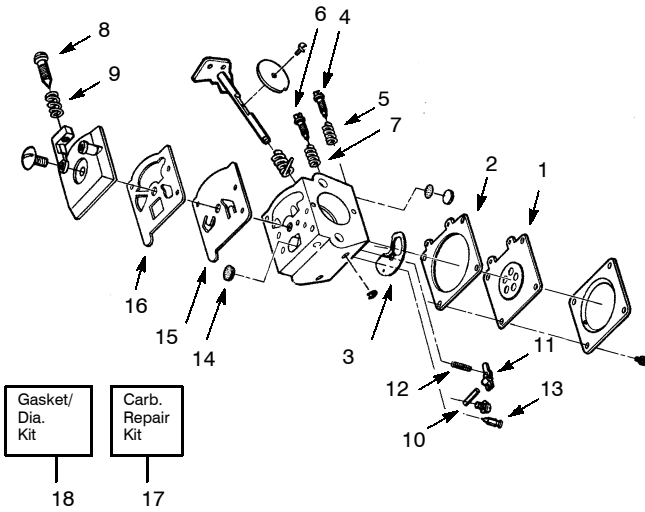

Carburetor Assembly—XT 40, 40T, 50 & 50T

WA-199 #530-035259

Ref.	Part No.	Description
1	530-035014	*+ Metering Diaphragm
2	530-035151	*+ Metering Diaphragm Gasket
3	530-035147	*+ Circuit Plate Gasket
4	530-035142	Hi Speed Needle
5	530-035036	Hi Speed Needle Spring
6	530-035141	Idle Needle
7	530-035023	Idle Needle Spring
8	530-035203	Idle Speed Screw
9	530-035208	Idle Speed Spring
10	530-035028	Metering Lever Pin
11	530-035031	Metering Lever
12	530-035188	* Metering Lever Spring
13	530-035106	* Inlet Needle Valve
14	530-035178	* Inlet Screen
15	530-035166	* Pump Diaphragm
16	530-035164	* Pump Gasket
17	530-035260	Carb. Kwik Repair Kit (*Indicates Contents)
18	530-035185	*+ Carb. Gasket/Diaphragm Kit (*+ (+Indicates Contents))