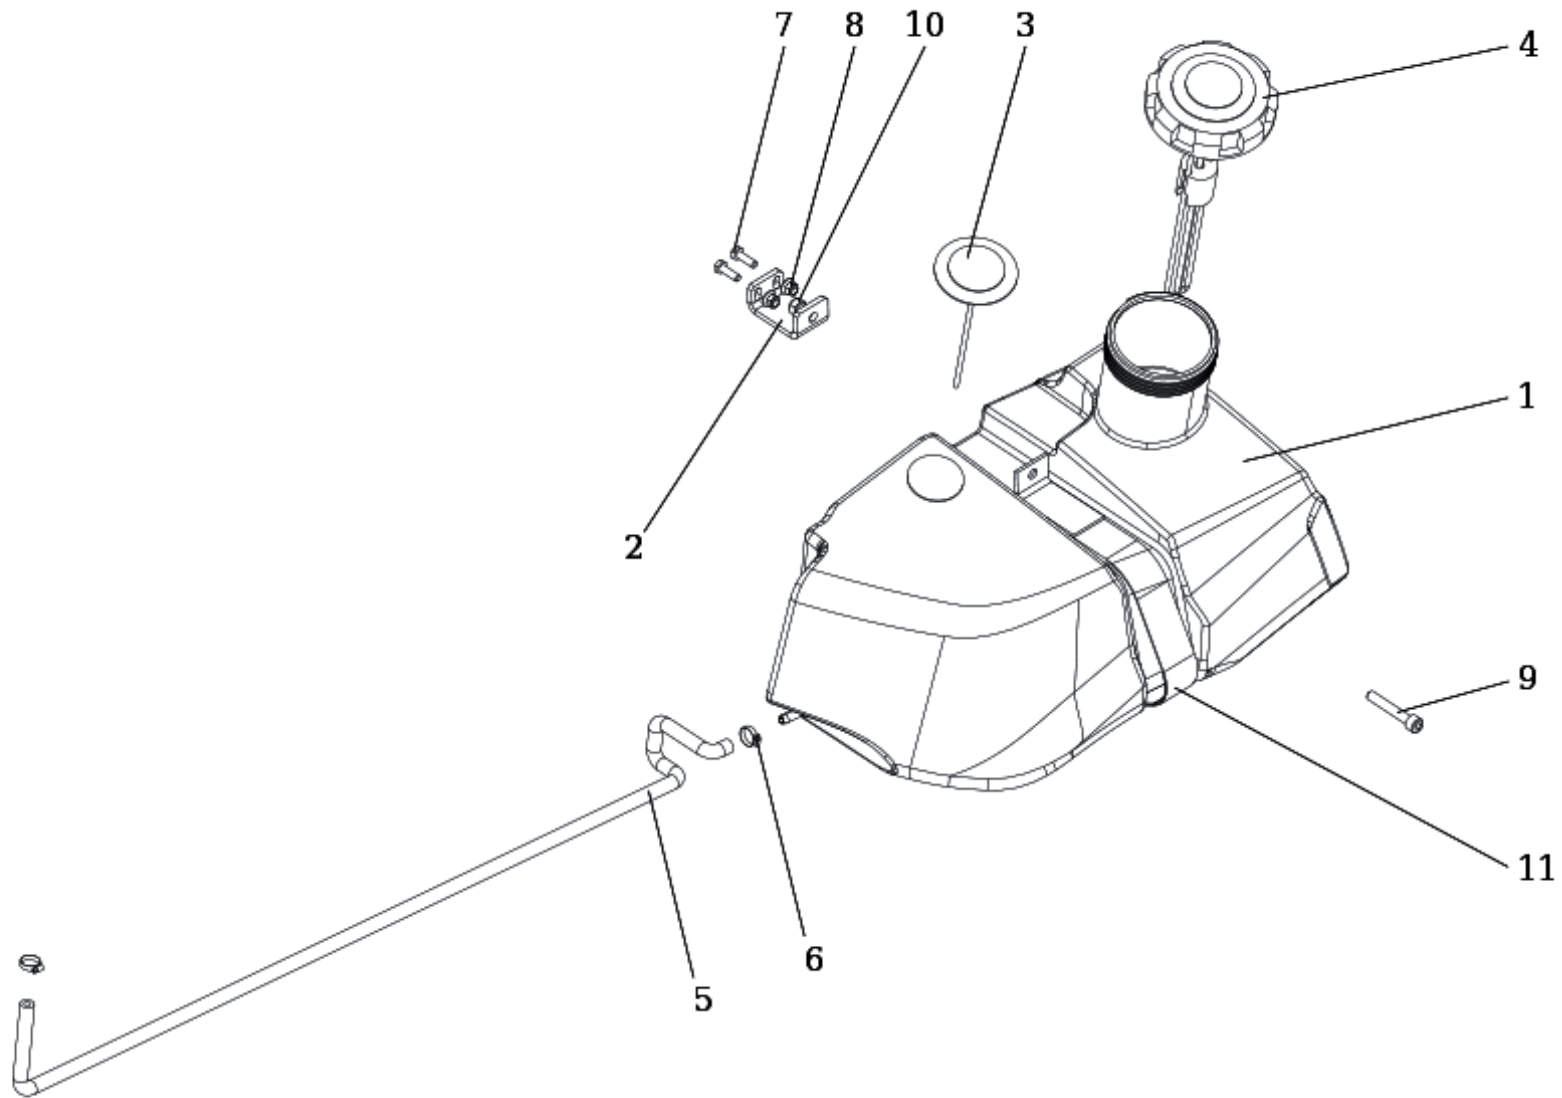

Kraftstofftank

ET-Nummern

Pos.	Artikel Nummer	Beschreibung	Anmerkung
1	N232130019	Kraftstofftank	0-2766-218
2	S532013425493	Halter	
3	N443422004	Reserveanzeige	Cobo
4	N321841088	Kraftstofftankdeckel	350 6007 length 11"
5	S532199202463	Kraftstoffschlauch	
6	N000532058	Schlauchschelle	UM 5008
7	N309503548	Schraube	M6X20
8	N311129525	Mutter	M6 DIN 6926
9	N309503574	Schraube	M8x50 DIN 912 8.8 ZN
10	N309503574	Schraube	M8x50 DIN 912 8.8 ZN
11	S532913424313	Halter für Kraftstofftank