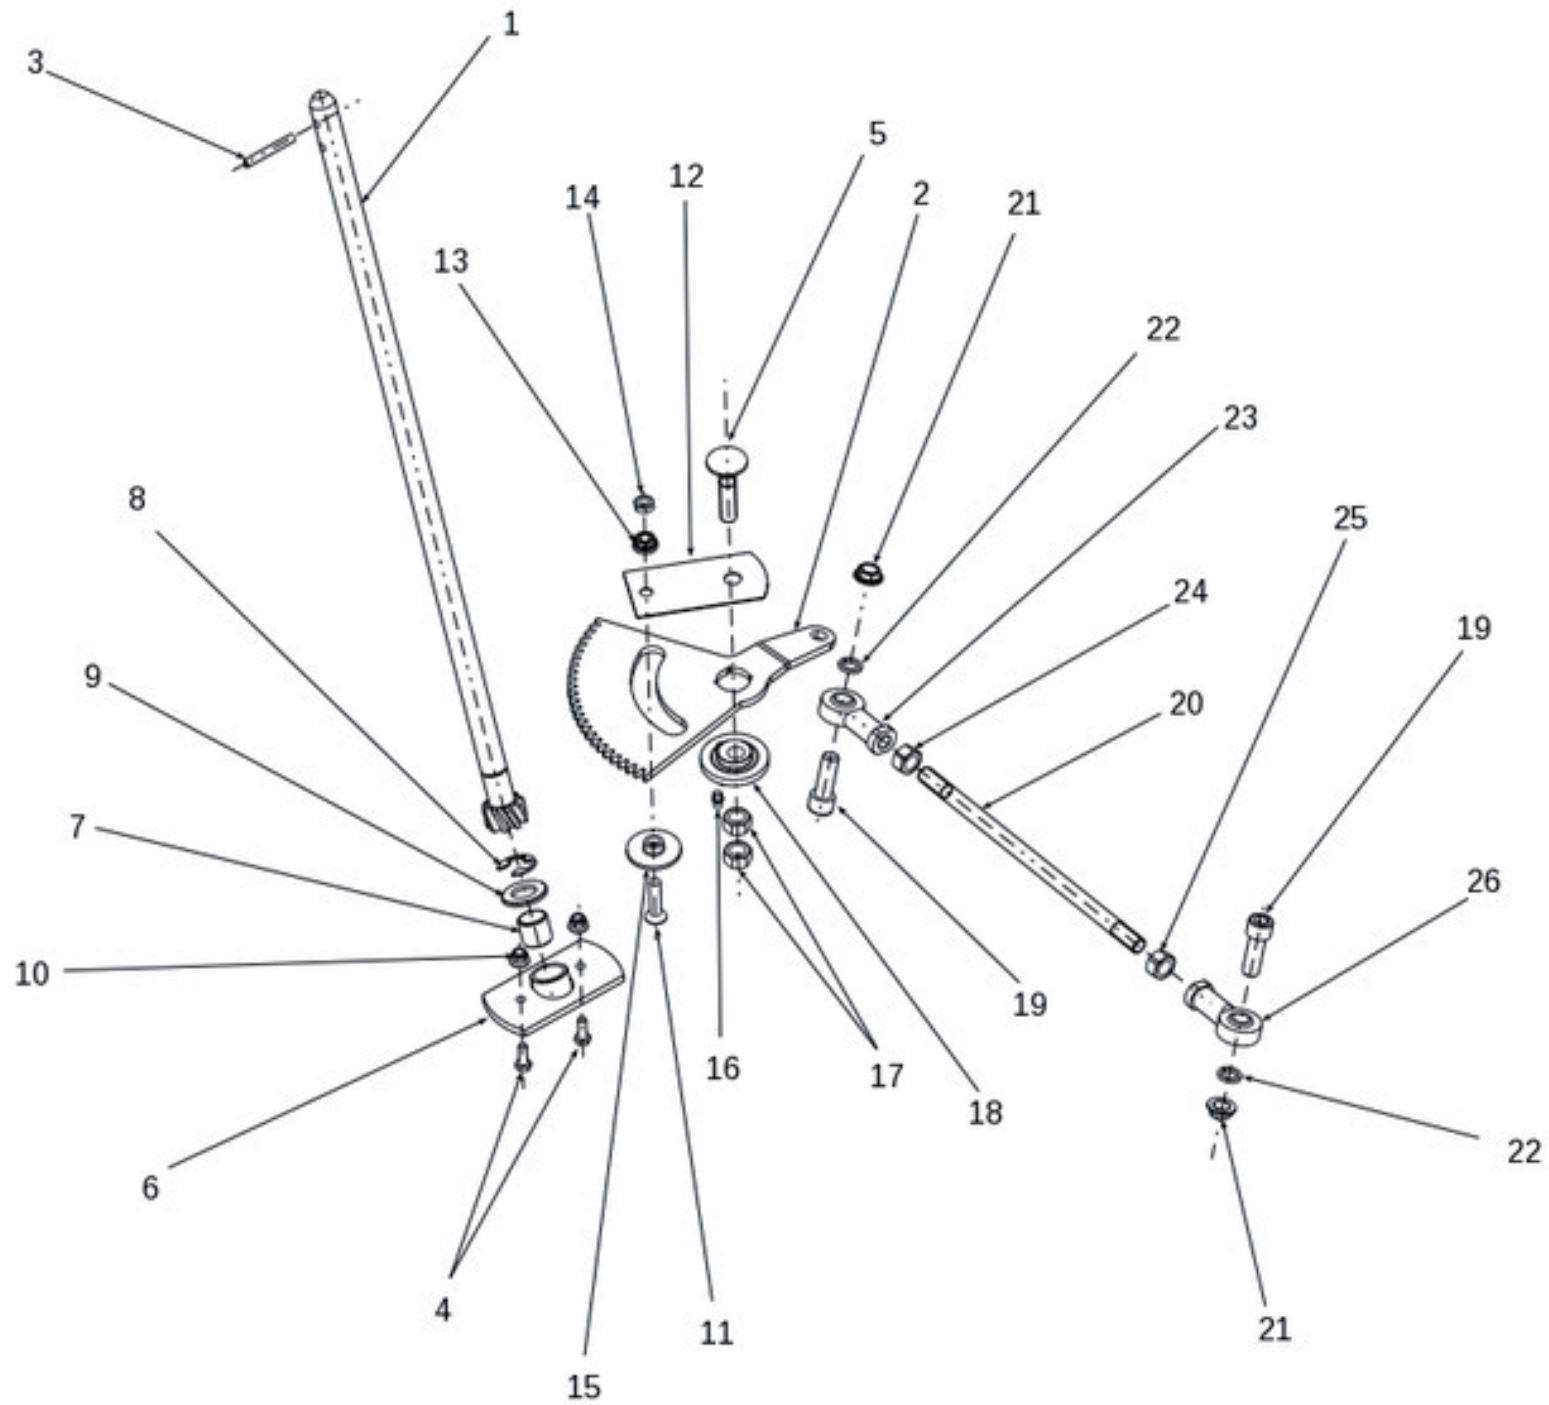

Ersatzteilliste

HT 110 -24-XDB 4WD

Art.Nr. 3323

Seriennummer

SJ00027866 bis SJ00030321

Inhalt

Motor 24 PS INTEK	3
ET-Nummern	4
Vorderachse 4WD KXH 10N	5
ET-Nummern	6
Lenkung	7
ET-Nummern	8
Mähdeckaushebung	9
ET-Nummern	10
Sitz	11
ET-Nummern	12
Verkleidung	13
ET-Nummern	14
Elektrik.	15
ET-Nummern	16
Bedienkonsole.	17
ET-Nummern	18
Antrieb	19
ET-Nummern	20
ET-Nummern	21
Mähdeck 110	22
ET-Nummern	23
ET-Nummern	24
ET-Nummern	25
Motorhaube	26
ET-Nummern	27
Riemenscheiben & Elektrokupplung	28
ET-Nummern	29
Kraftstofftank	30
ET-Nummern	31
Hydraulik	32
ET-Nummern	33
Aufkleber	34
ET-Nummern	35

Lenkung

ET-Nummern

Pos.	Artikel Nummer	Beschreibung	Anmerkung
1	S532930252183	Lenkwelle Kpl.	
2	S532033322163	Zahnsegment	SJ 4X4
3	N315238031	Hohlspannstift	6x45
4	N309503548	Schraube	M6X20
5	N309019522	Schraube	M12X55.8.8 A3L ISO 8677
6	S532938542043	Lager	
7	N323721002	Buchse	1920 KU
8	N311732008	Sicherungsring	15
9	N311210514	Scheibe	19
10	N311129525	Mutter	M6 DIN 6926
11	N309578534	Schraube	M8x35 DIN 7991 10.9 Zinc
12	S532113323423	Scheibe	
13	N311129520	Mutter	M8 DIN 6923 8 Zinc. gezahnt
14	N311120520	Mutter	M8
15	S532195202593	Distanz	
16	N425111004	Schmiernippel	MK6x1
17	N311150505	Mutter	M12
18	S532080272033	Exzenter	
19	N309543522	Schraube	M12x40
20	N532980143	Spurstange	
21	N311129521	Mutter	M12 DIN 6923 8 Zinc. gezahnt
22	N311214504	Scheibe	
23	N442073028	Kugelkopf Rechtsgewinde	PHS12 CN
24	N311150505	Mutter	M12
25	N311150516	Mutter Linksgewinde	M12
26	N442073029	Kugelkopf Linksgewinde	PHS 12L CN