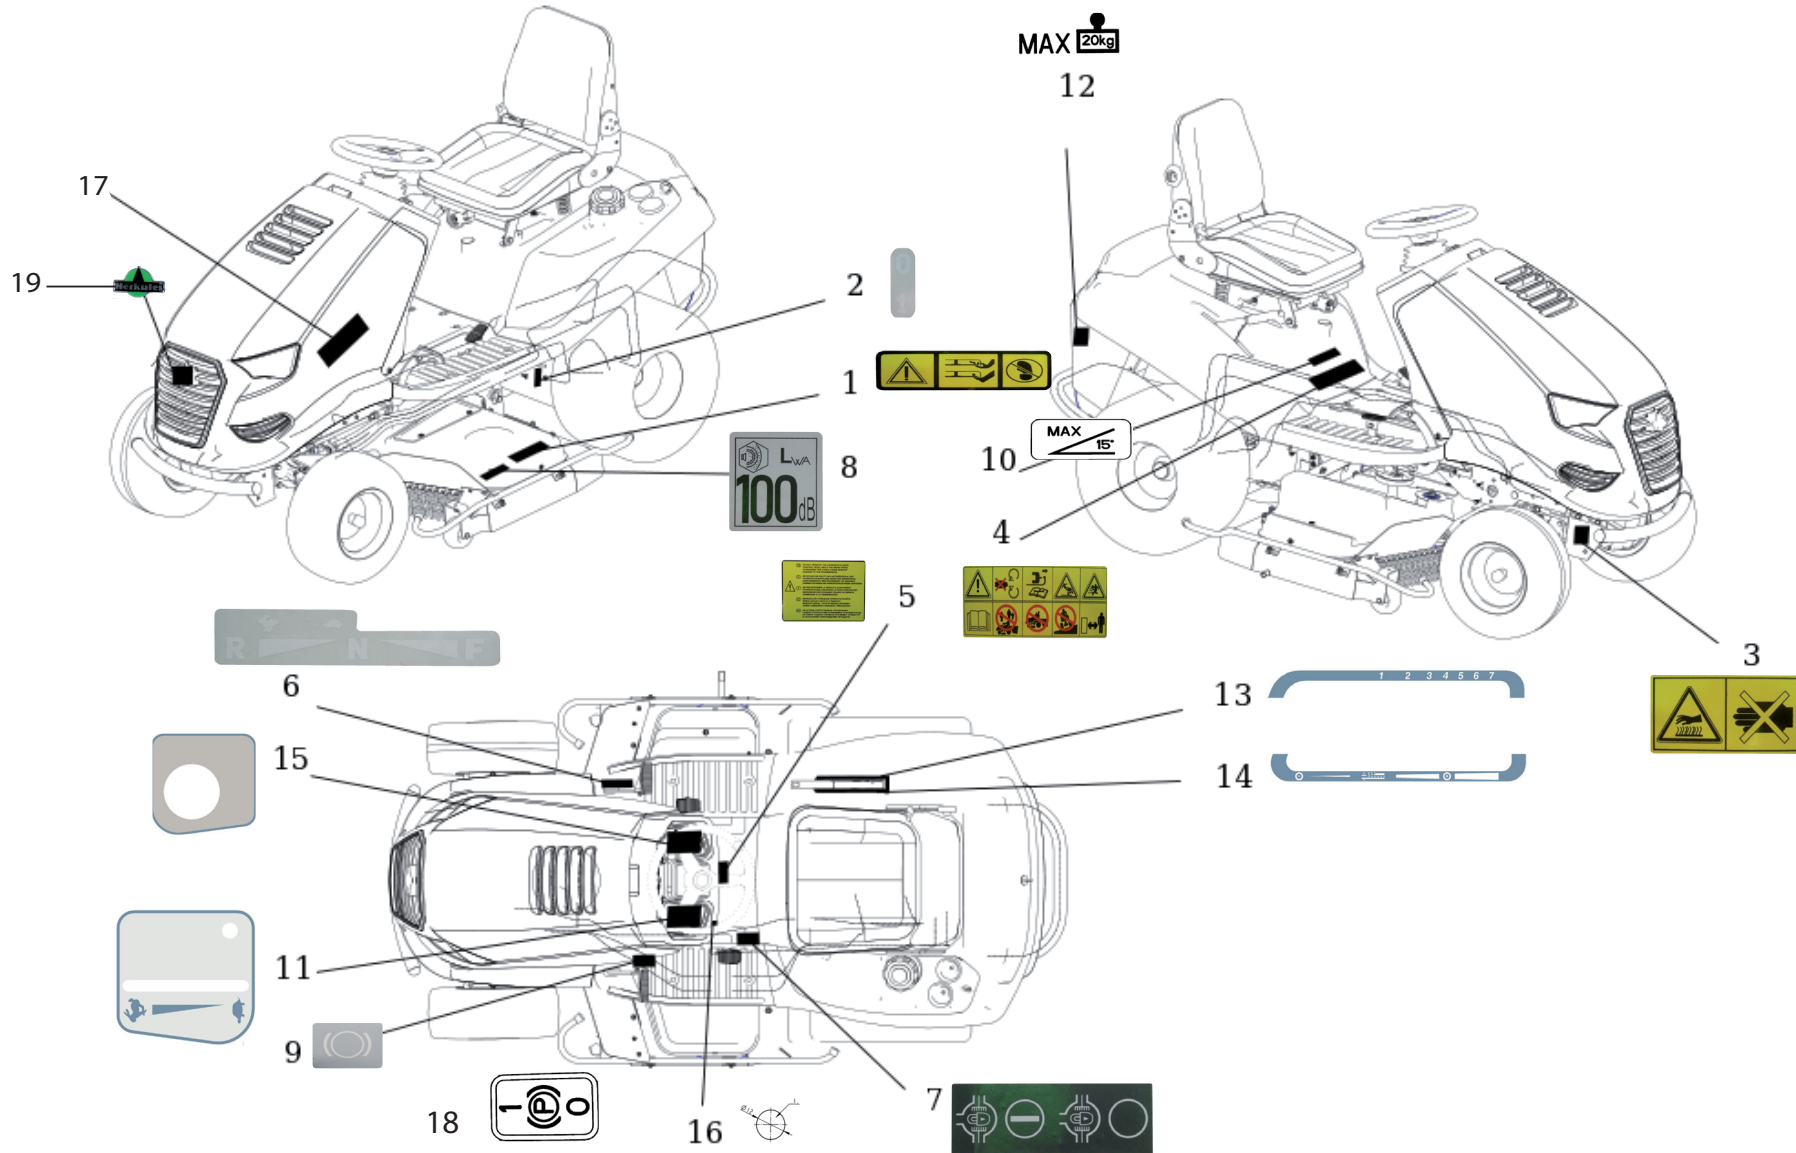

Aufkleber

ET-Nummern

Pos.	Artikel Nummer	Beschreibung	Anmerkung
1	N283292121	Aufkleber Sicherheit Mähdeck	0-8730-510
2	N283292192	Aufkleber Bypass 0-1	0-8732-311
3	N283292223	Aufkleber Verbrennungsgefahr	0-8732-337
4	N283292228	Aufkleber Sicherheit Gemischt	0-8732-336
5	N283292230	Warnaufkleber Text	0-8732-358
6	N283292327	Fahraufkleber	0-8732-444
7	N283292425	Differentialaufkleber	0-8732-544
8	N283292437	Lautstärkeaufkleber	0-8732-842
9	N283292697	Aufkleber Bremse	0-8732-842
10	N283292718	Aufkleber Max. Mangneigung	0-8732-864
11	N283292791	Gas & Choke Aufkleber	0-8732-942
12	N283292787	Aufkleber Max Zuladung	0-8732-941
13	N283292789	Aufkleber Schnitthöhe Zahlen	0-8732-931
14	N283292790	Aufkleber Schnitthöhe Symbole	0-8732-932
15	N283292792	Aufkleber Bedienteil Rechts	0-8732-940
16	N283292798	Aufkleber Knopf	0-8732-952
17	3390	Aufkleber Seite Motorhaube	Von Telsnig
18	N283292696	Aufkleber Parkbremse	0-8732-841
19	81176	Aufkleber für Motorhaube	Von Telsnig