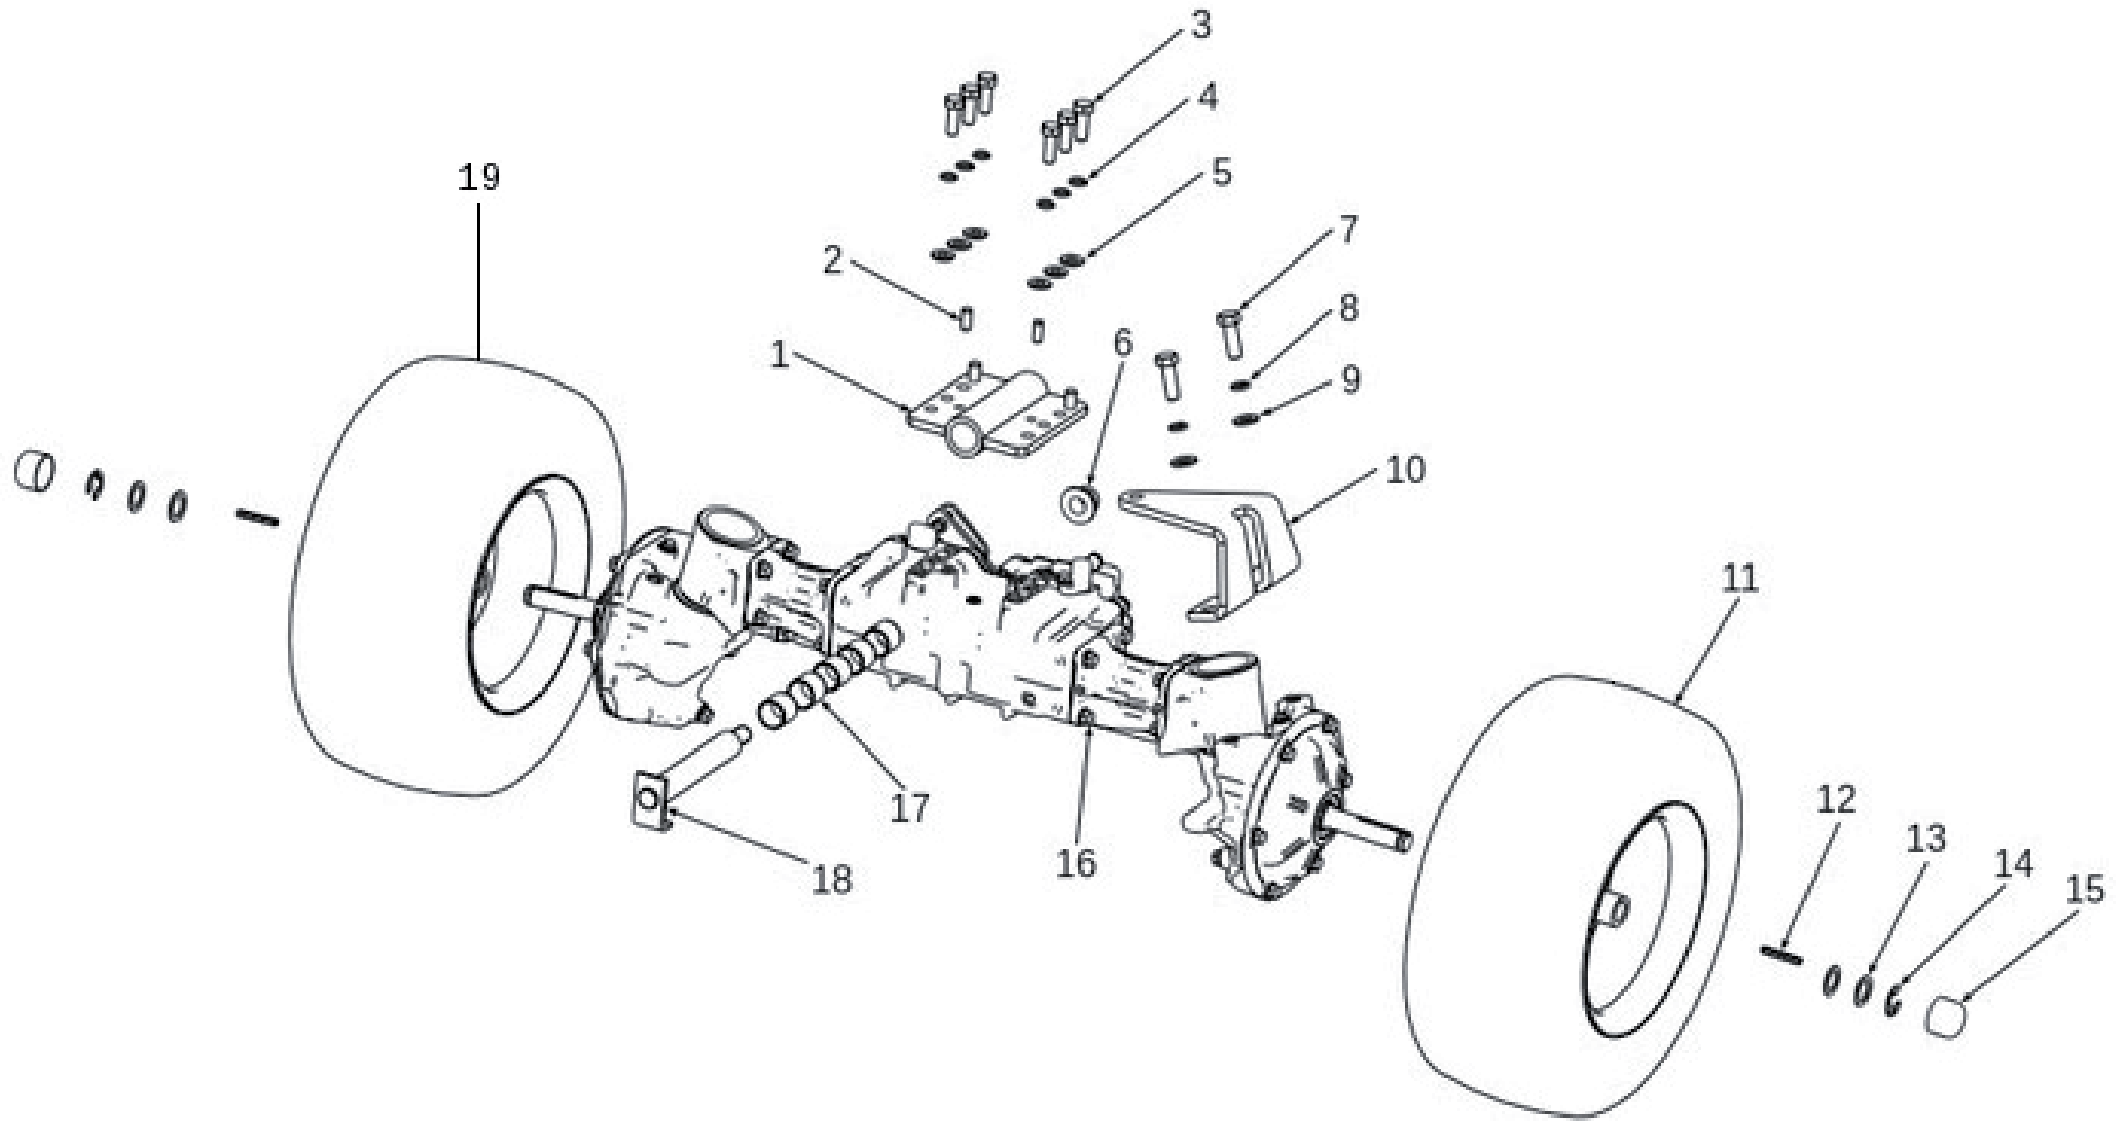

Vorderachse 4WD KXH 10N

ET-Nummern

Pos.	Artikel Nummer	Beschreibung	Anmerkung
1	S532916262253	Achsaufnahme Kpl.	
2	N311515079	Stift	8X20 A
3	N309503571	Schraube	M10x30 DIN 933-10.9
4	N311214503	Scheibe	Ø 10
5	N311210504	Scheibe	Ø 10,5
6	N311129527	Mutter	M 16 DIN 6926
7	N309503572	Schraube	M12x35 DIN 933-10.9
8	N311214504	Scheibe	Ø 12
9	N311210505	Scheibe	Ø 13
10	S532080422623	Lenkhebel	
11	N532940152	Vorderrad Links Kpl.	16X6,5-8 4PR
12	S532092312233	Keil	
13	S532092207583	Scheibe	
14	N311732023	Sicherungsring	E-75 3/4
15	N532150753	Radkappe	32X25 Vinyl-Flex
16	N532991057	Vorderachse	KXH 10N
17	N323721015	Lagerbuchse WSM-2528-25W300	WSM-2528-25W300
18	S532993122783	Bolzen	
19	N532940153	Vorderrad Rechts Kpl.	16X6,5-8 4PR
20	N274161016	Vorderreifen AS Profil	16X6,5-8 4PR
21	N325111015	Vorderradfelge	5,50X8