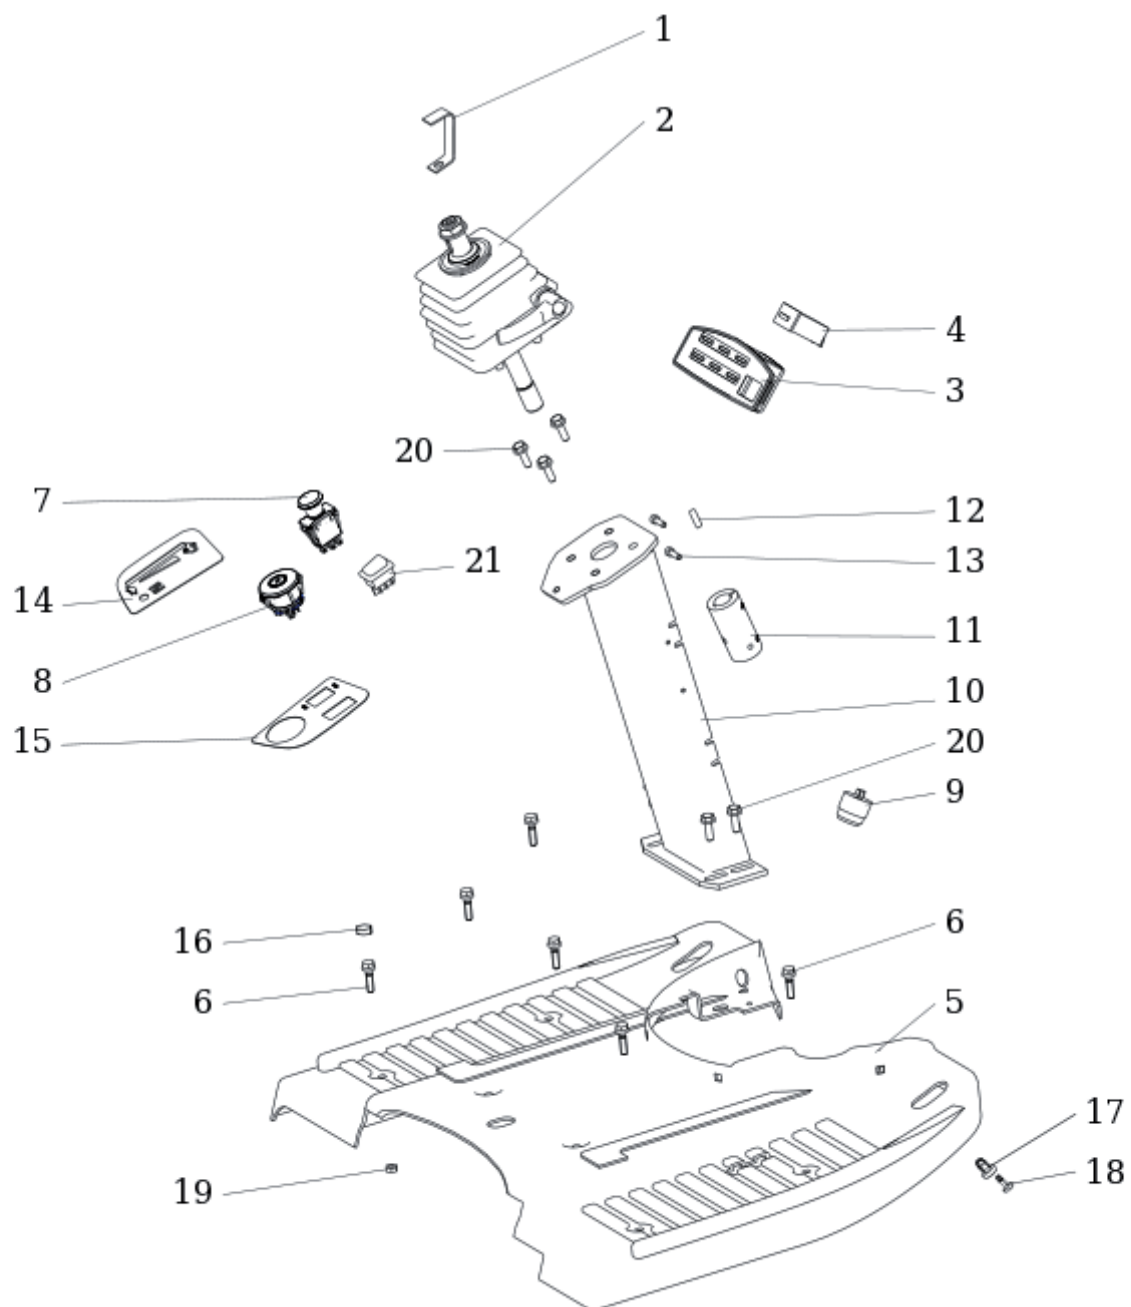

Bedienkonsole

ET-Nummern

Pos.	Artikel Nummer	Beschreibung	Anmerkung
1	S532013409053	Stütze	
2	N532190001	Lenkwelle verstellbar	AMA 041-955
3	N443433004	Display	Groß KS004037
4	N443433003	Betriebsstundenzähler	Sendec Digital
5	N532150950	Trittbrett	0-1847-417 M 2000
6	N309578012	Schraube	M8X30 DIN 6921 8.8 Zinc
7	N345329022	Schalter	PTO Delta 6201-321
8	N443861007	Zündschloss	Delta 6900-47 P
9	N443312021	Hupe	PF 27 A 29 EP
10	S532916422073	Lenksäule	
11	N532151170	Lenkwellenverbinder	0-3522-204
12	N311726014	Nut	6H 9X6X25
13	N309503575	Schraube	M6X20 DIN 912 8.8 ZINK
14	N283292723	Aufkleber Gas&Choke	0-8732-862
15	N283292793	Aufkleber Armatur Rechts	
16	N532151032	Schraubenabdeckung	MOSS 463638
17	N532150903	Sitz	D7-201-802-010
18	N532150904	Verschluss	D7-201-711-010
19	N532150290	Mutter	M8 DIN 6926 8 Zinc
20	N309503005	Schraube	M8X25 KL 100 RIPP V Zinc
21	N345329013	Schalter für Tempomat	19.323.113