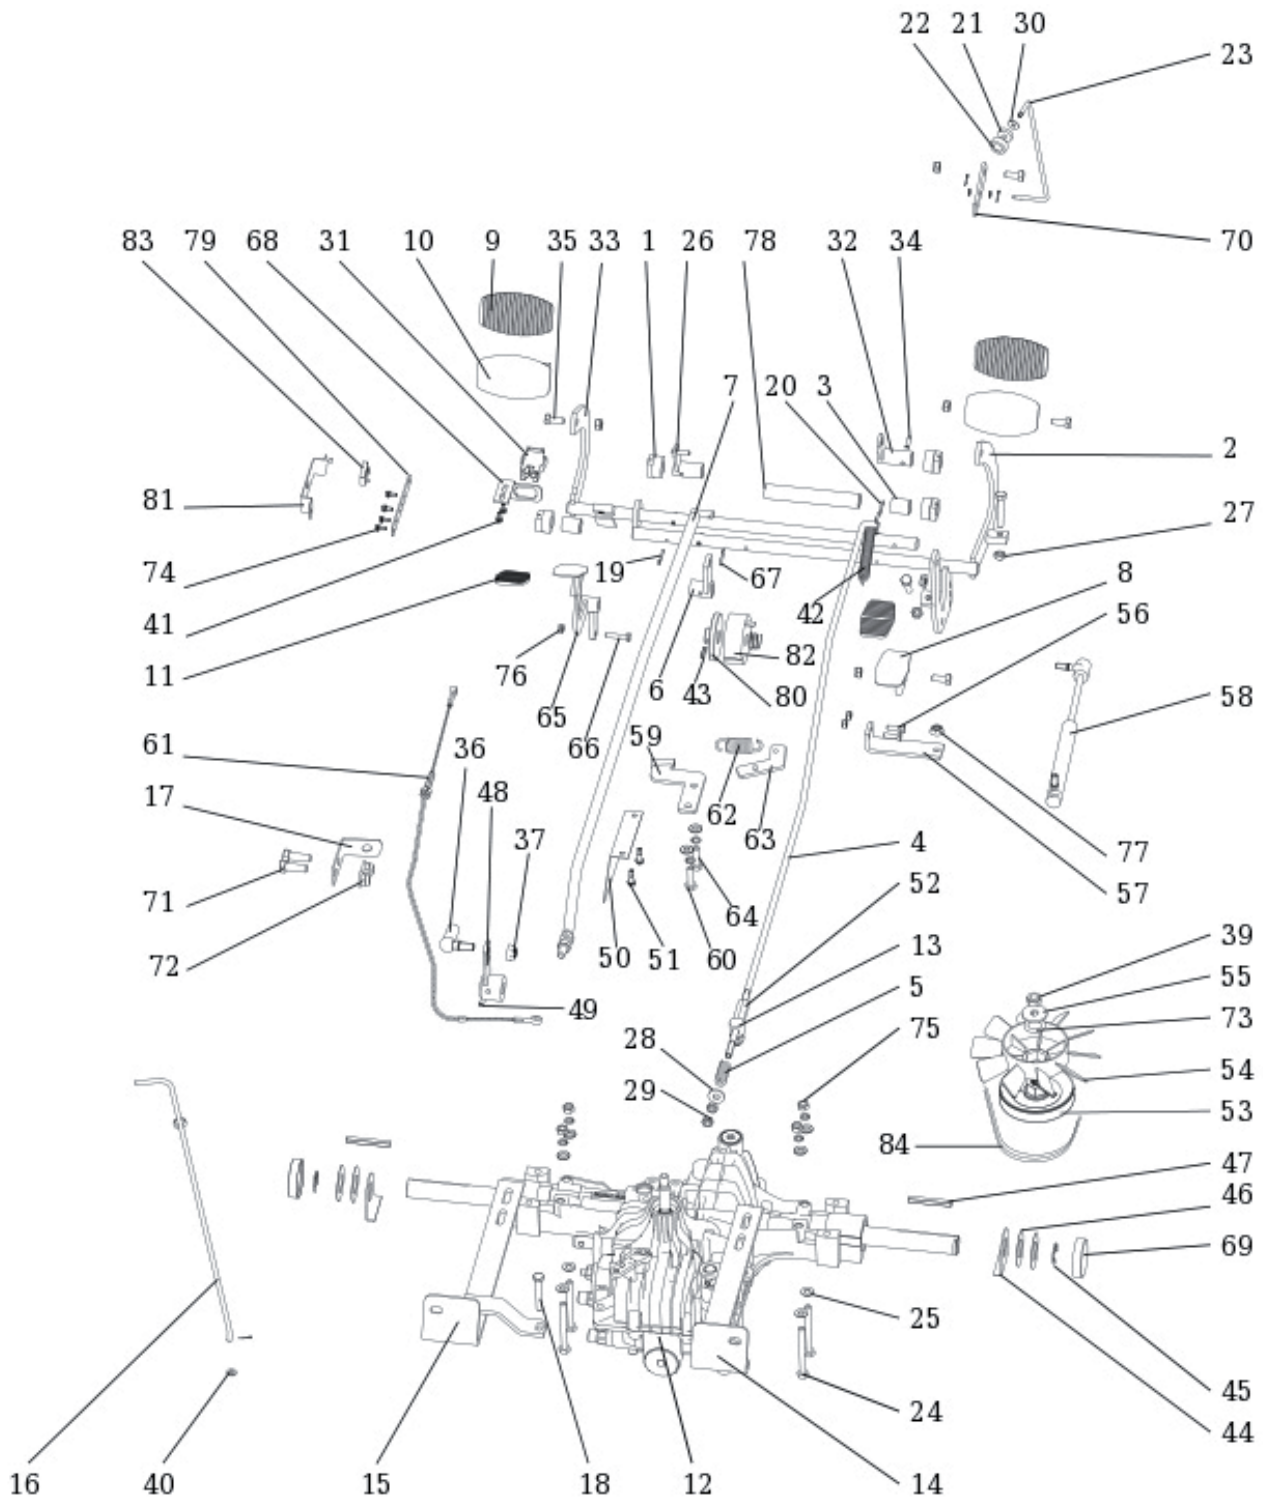

Antrieb

ET-Nummern

Pos.	Artikel Nummer	Beschreibung	Anmerkung
1	N722643023	Buchse	0-9462-202
2	S532980442543	Regelhebel	
3	S532195203493	Distanz	
4	N532150723	Stange	0-8042-250
5	N315231171	Feder	0-9746-449
6	S532980364823	Arm Kpl.	
7	N532980130	Regelhebel	9-8042-220
8	S532980512583	Rückwärtspedal	
9	N273151001	Pedalgummi	273 151 010 160
10	S532980512573	Pedal Kpl.	
11	N273151011	Pedalgummi	65 137 Favorit
12	N532991058	Getriebe	K664 E Tuff Torq
13	S532090164473	Schraube	
14	S532113408013	Rechter Halter	
15	S532913369613	Getriebehalter	K62
16	N532150722	Bypassstange	K 66 0-8041-296
17	S532113408003	Bypasshalter	K62
18	N309201519	Schraube	M8X55
19	N311338517	Hohlspannstift	3.2x25
20	N311338516	Hohlspannstift	3.2x20
21	N273192027	Scheibe	0-9620-392 T5
22	N532150993	Griff für Parkbremse schwarz	Nylon KTSR
23	N532980140	Parkbremsgestänge	9-8042-228
24	N309501571	Schraube	M8x80
25	N311210503	Scheibe	Ø 8.4
26	S532980365363	Fuß Kpl.	
27	N311150503	Mutter	M8
28	N311212517	Scheibe	Ø 9 Zinc
29	N311120520	Mutter	M8
30	N311210501	Scheibe	Ø 5.3
31	N532150994	Bremsschalter	DELTA 6710-01B
32	S532980365183	Fuß Kpl.	
33	S532980442523	Bremspedal	
34	N315238050	Hohlspannstift	5x20
33	N309503543	Schraube	M8X35
36	N442073003	Kugelkopf	16 Din
37	N311129516	Mutter	M10 DIN 6923 8 Zinc. gezahnt
38	N442073006	Sicherheitsverschluss	16 DIN 71805 S Z
39	N311129502	Mutter	M10
40	N311210502	Scheibe	Ø 6.4
41	N309315012	Schraube	ST 4,2X13 DIN7504-K BN1880
42	N315231161	Feder	0-9746-445
43	N315238037	Hohlspannstift	5X22
44	S532092208553	Scheibe	
45	N311732024	Sicherungsring	SE-98 1