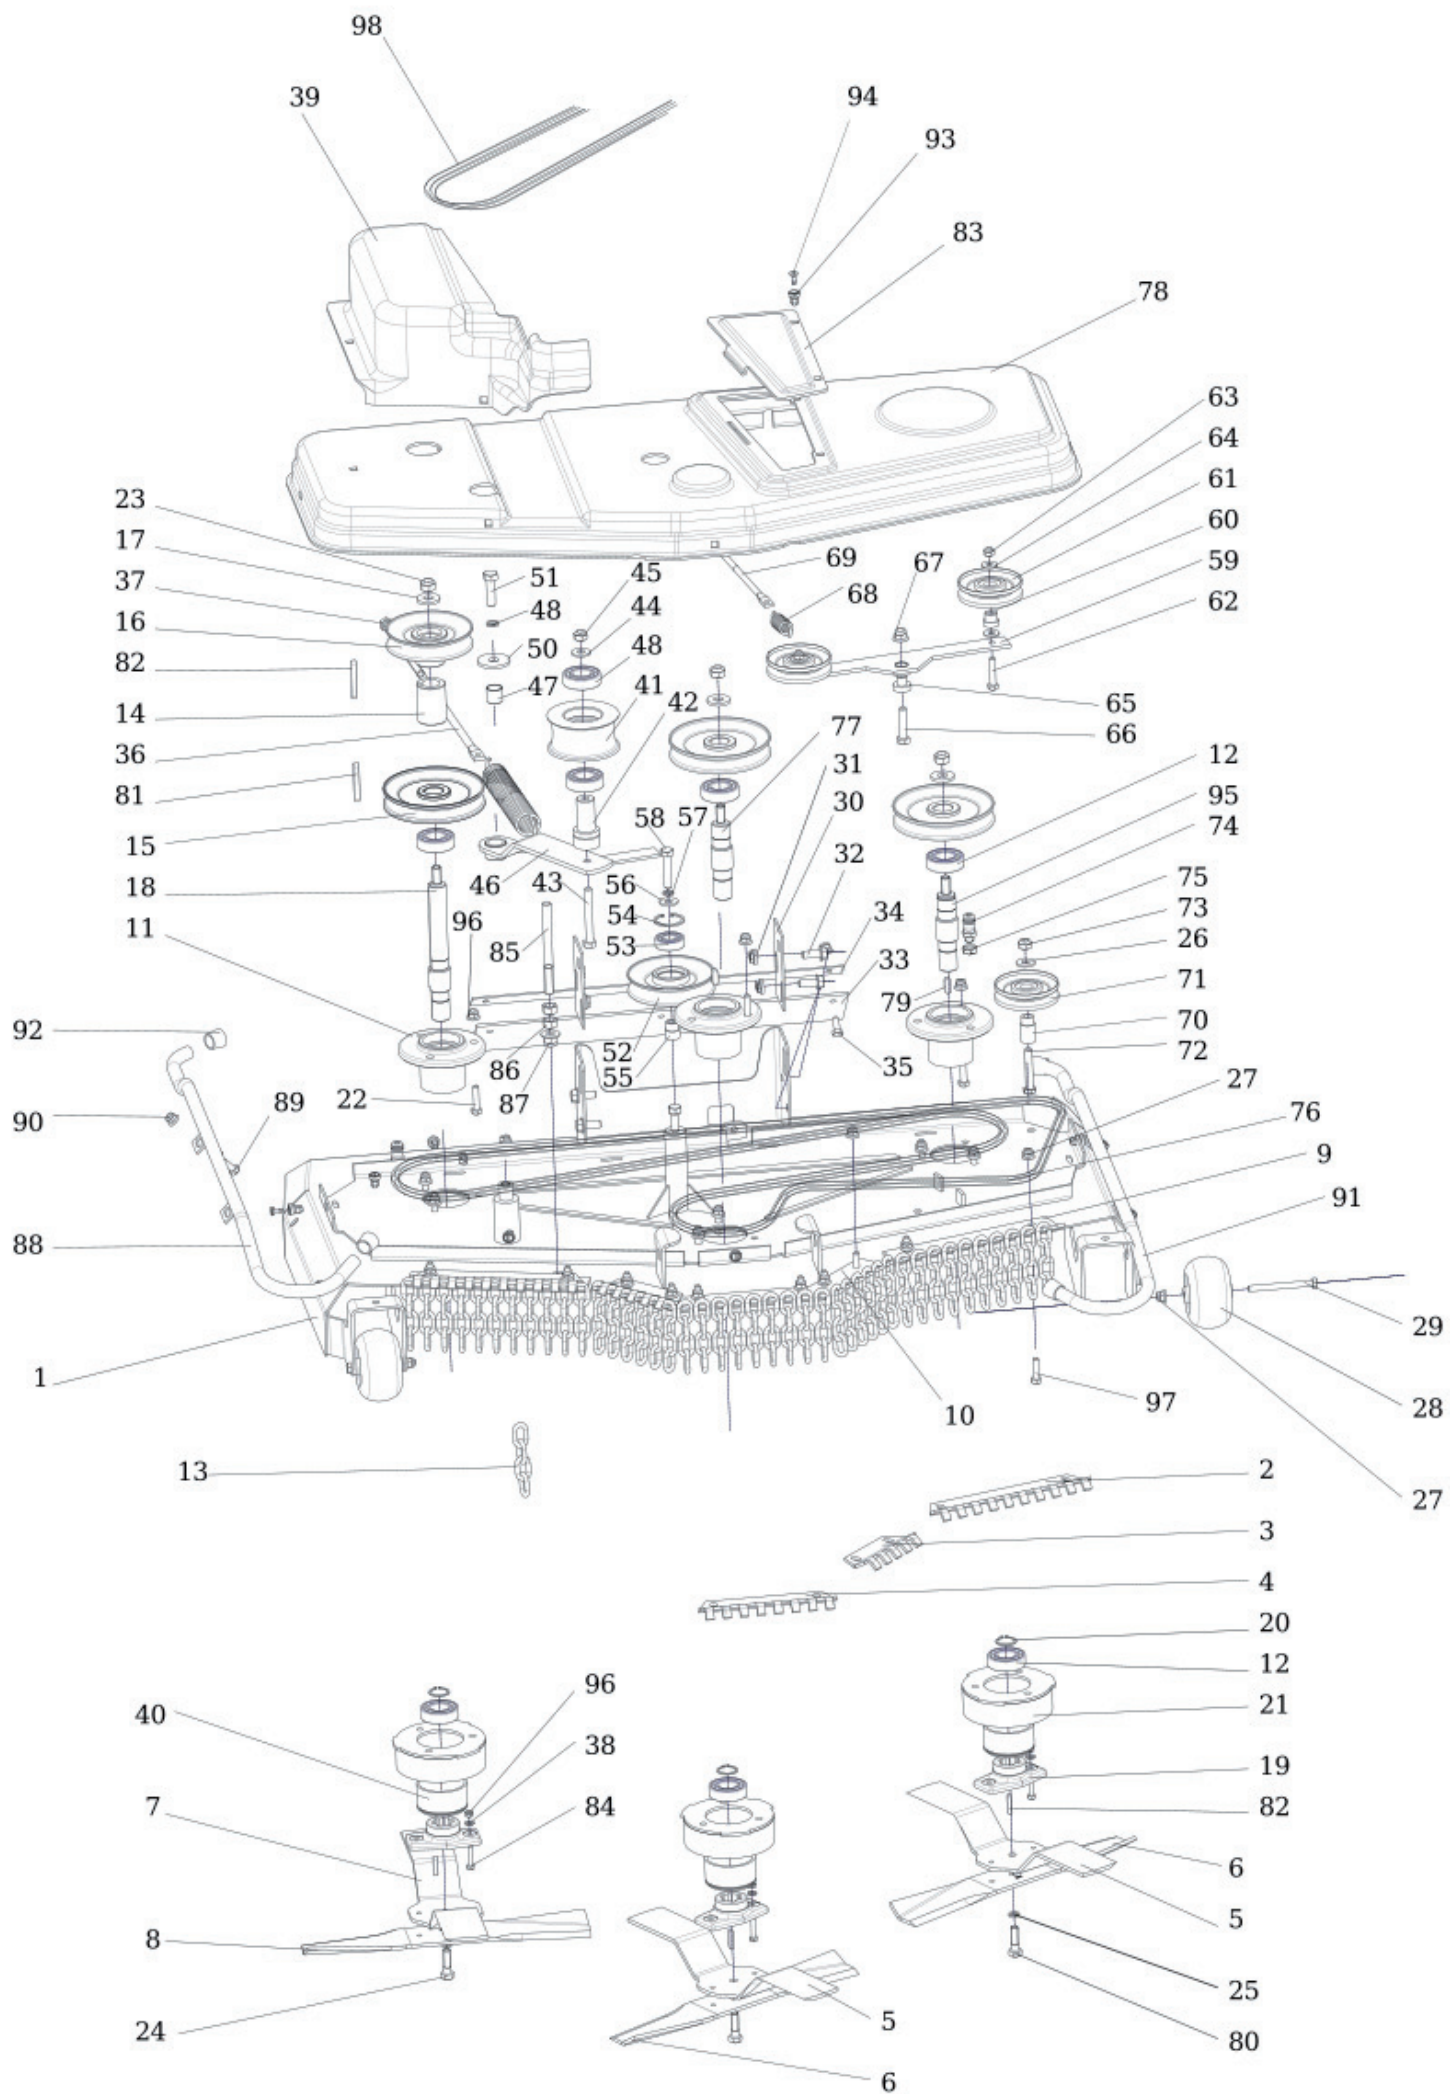

Mähdeck 110

ET-Nummern

Pos.	Artikel Nummer	Beschreibung	Anmerkung
1	S532950472273	Gehäuse	
2	S532113415403	Halter	
3	S532113415443	Halter	
4	S532113415393	Halter	
5	S532050422793	Messer Rechts	
6	S532050422783	Messer Rechts	
7	S532050422803	Messer Links	
8	S532050422813	Messer Links	
9	S532013409043	Kettenhalter	
10	S532013425703	Kettenhalter	
11	S532038523903	Messerspindel	
12	N324162099	Lager	6205 2 RS C 66IB
13	N318112030	Kette	A6/4 . 9-8558-200
14	S532094207933	Gehäuse	
15	S532933713183	Riemenscheibe	
16	S532033253893	Riemenscheibe	
17	S532092207273	Scheibe	
18	S532038128353	Welle	
19	S532098212463	Messeraufnahme	
20	N311733014	Sicherungsring	Ø 25
21	S532938522443	Messerspindel	
22	N309503543	Schraube	M8X35
23	N311129505	Mutter	M12
24	N309599017	Schraube	0-9011-287 M10
25	N311219523	Scheibe	Ø 10 RIPP LOCK
26	N311212521	Scheibe	Ø 11 Zinc
27	N532150290	Mutter	M8 DIN 6926 8 Zinc
28	N532940128	Lauftrad	Etop 100-8,2
29	N309501567	Schraube	M8X90
30	S532113309493	Fuß	
31	N311129522	Mutter	M10 RIPP KL 10 BN 2798
32	N309578529	Schraube	M10X25KL100 Ripp. V. DACROM
33	N273192044	Schutz	0-8530-621 rubber with te
34	S532085306223	Keilriemen	
35	N309503518	Schraube	M8X20
36	N532151140	Spannarm	0-8031-225
37	N311150506	Mutter	M10
38	N311210502	Scheibe	Ø 6.4
39	N532151143	Keilriemenabdeckung	0-8547-805
40	S532938522453	Schutz	
41	S532033253873	Riemenscheibe	
42	S532094215933	Gehäuse	
43	N309501527	Schraube	M10X80
44	N311212521	Scheibe	Ø 11 Zinc
45	N311129502	Mutter	M10