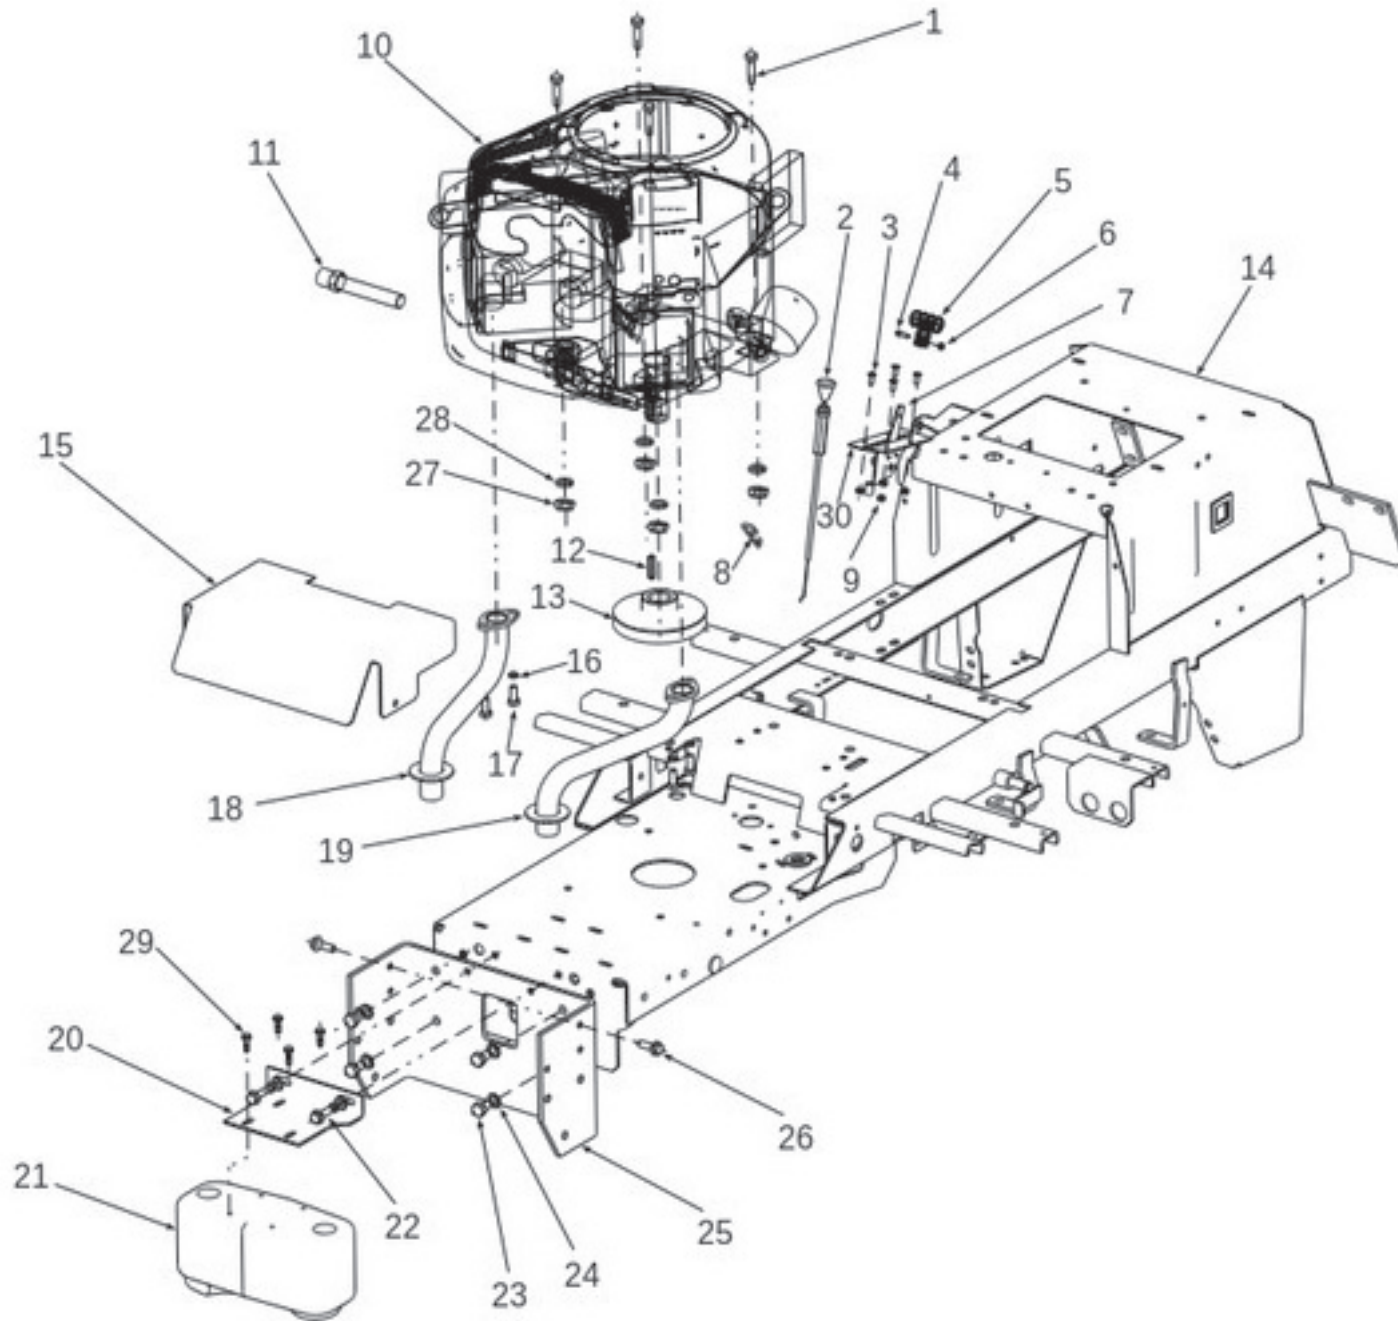

Motor 24 PS INTEK

ET-Nummern

Pos.	Artikel Nummer	Beschreibung	Anmerkung
1	N309503544	Schraube	M8X40
2	N443612011	Chokebowdenzug	MK01 9-8074-277
3	N309251515	Schraube	M5X16
4	N309231535	Schraube	M 4X14 021131.25
5	N443900138	Griff für Gasbowdenzug	0-8060-239
6	N311129514	Mutter	M4
7	N000443006	Gasbowdenzug	9-8071-221 GAR-001
8	N532980071	Haken	0-9242-240
9	N311129515	Mutter	M5
10	N482351010	Motor 24 PS Intek	445677-5114-B1
11	S532927262043	Ölablassrohr	
12	S532092312133	Keil für Motor	B&S 12+15HP
13	S532033253803	Motorriemenscheibe	SPA 112
14	S532912962783	Rahmen	4X4
15	S532085427383	Auspuffabdeckung	
16	N311214502	Scheibe	Ø 8
17	N309579502	Inbusschraube	5/16x3/4 Unc Zinc
18	S532927442393	Krümmer Rechts	
19	S532927442403	Krümmer Links	
20	S532113405093	Auspuffhalter	
21	N443900129	Auspuff Nelson	24500 N-20 V-twin
22	N309503005	Schraube	M8X25 KL 100 RIPP V Zinc
23	N309503521	Schraube	M 10X16
24	N311214503	Scheibe	Ø 10
25	S532113405083	Aufnahme	
26	N309503005	Schraube	M8X25 KL 100 RIPP V Zinc
27	N532150290	Mutter	M8 DIN 6926 8 Zinc
28	NK00000000	Nicht Verwendet in dieser Ausstattung	
29	N309315016	Schraube	ST 6.3x19 DIN7504-K BN1880
30	S532080302873	Verstärkung