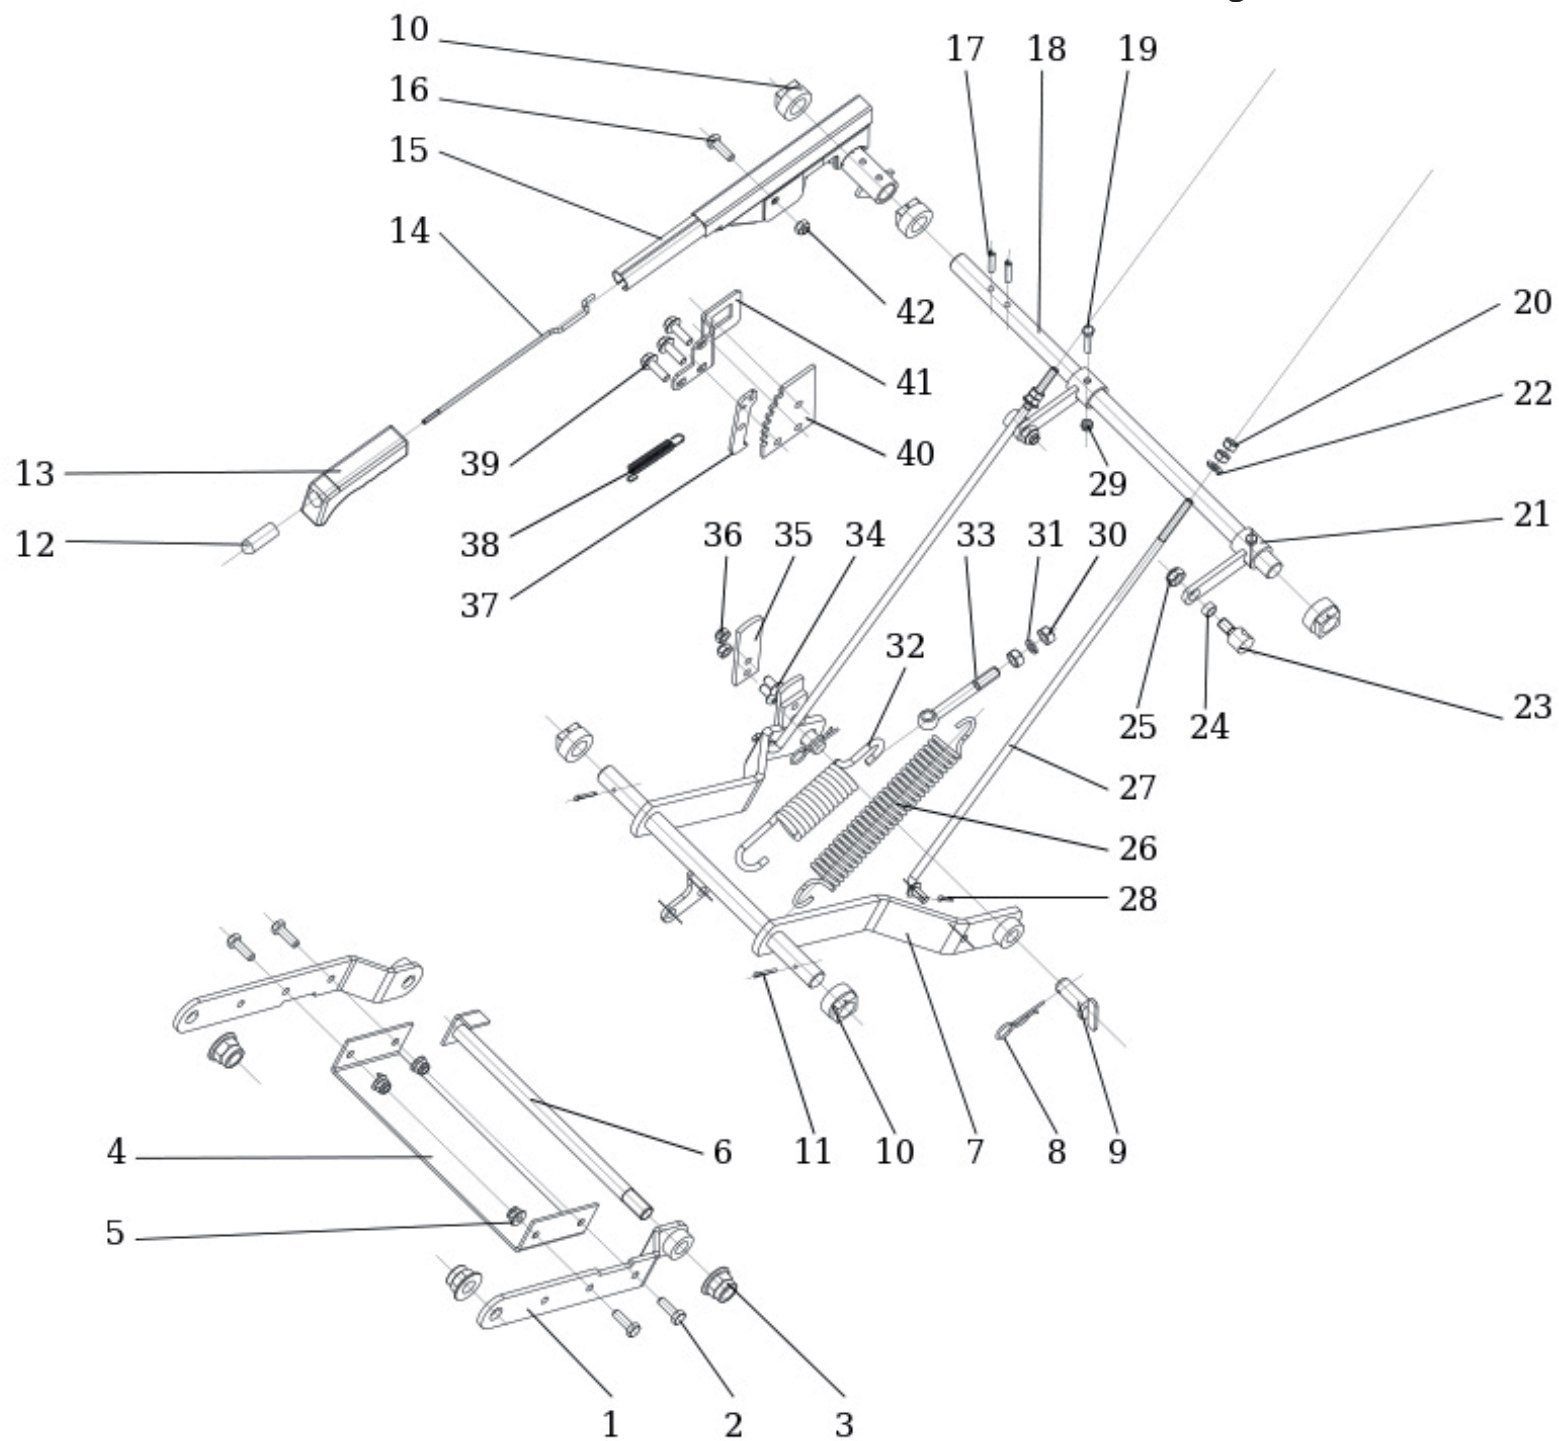

Mähdeckaushebung

ET-Nummern

Pos.	Artikel Nummer	Beschreibung	Anmerkung
1	S532980508233	Mähdeckarm	
2	N309503512	Schraube	M8X25
3	N311129527	Mutter	M16 DIN 6926
4	S532080503683	Verstärkung	
5	N532150290	Mutter	M8 DIN 6926 8 Zinc
6	S532938122533	Welle	
7	S532980508203	Aushubarme	
8	N315238003	Federstecker	0-9245-999
9	S532993462343	Haltebolzen	
10	N722643022	Buchse	0-9462-201
11	N311338517	Hohlspannstift	3.2x25
12	N722643016	Endkappe	0-8025-234
13	N532150049	Griff	0-8060-236
14	N315238034	Verbindungsstange	0-8545-237
15	S532980522163	Hebel Kpl.	
16	N309503512	Schraube	M8X25
17	N315238041	Hohlspannstift	6X30
18	S532038102853	Welle	
19	N309501568	Schraube	M6X35
20	N311150503	Mutter	M8
21	S532980462853	Arm	
22	N311210503	Scheibe	Ø 8,4
23	S532090164473	Schraube	
24	S532195203273	Distanz	
25	N311129502	Mutter	M10
26	N315231193	Feder	0-9746-460
27	N532980141	Aushubstange	9-8040-232
28	N311338516	Federstecker	3.2x20
29	N311129513	Mutter	M6
30	N311150506	Mutter	M10
31	N311214503	Scheibe	Ø 10
32	N315231165	Feder	0-9746-465
33	N309510001	Schraube	M10x90 DIN 444-4.6
34	N309578522	Schraube	M8x20 ISO 7380 10.9 Zinc
35	S532114327733	Anschlag	
36	N311129501	Mutter	M8
37	S532037322113	Halter	
38	N315231158	Feder	0-9746-439
39	N309503005	Schraube	M8X25 KL 100 RIPP V Zinc
40	S532037322183	Zahnsegment	
41	S532113414183	Halter	
42	N311129501	Mutter	M8