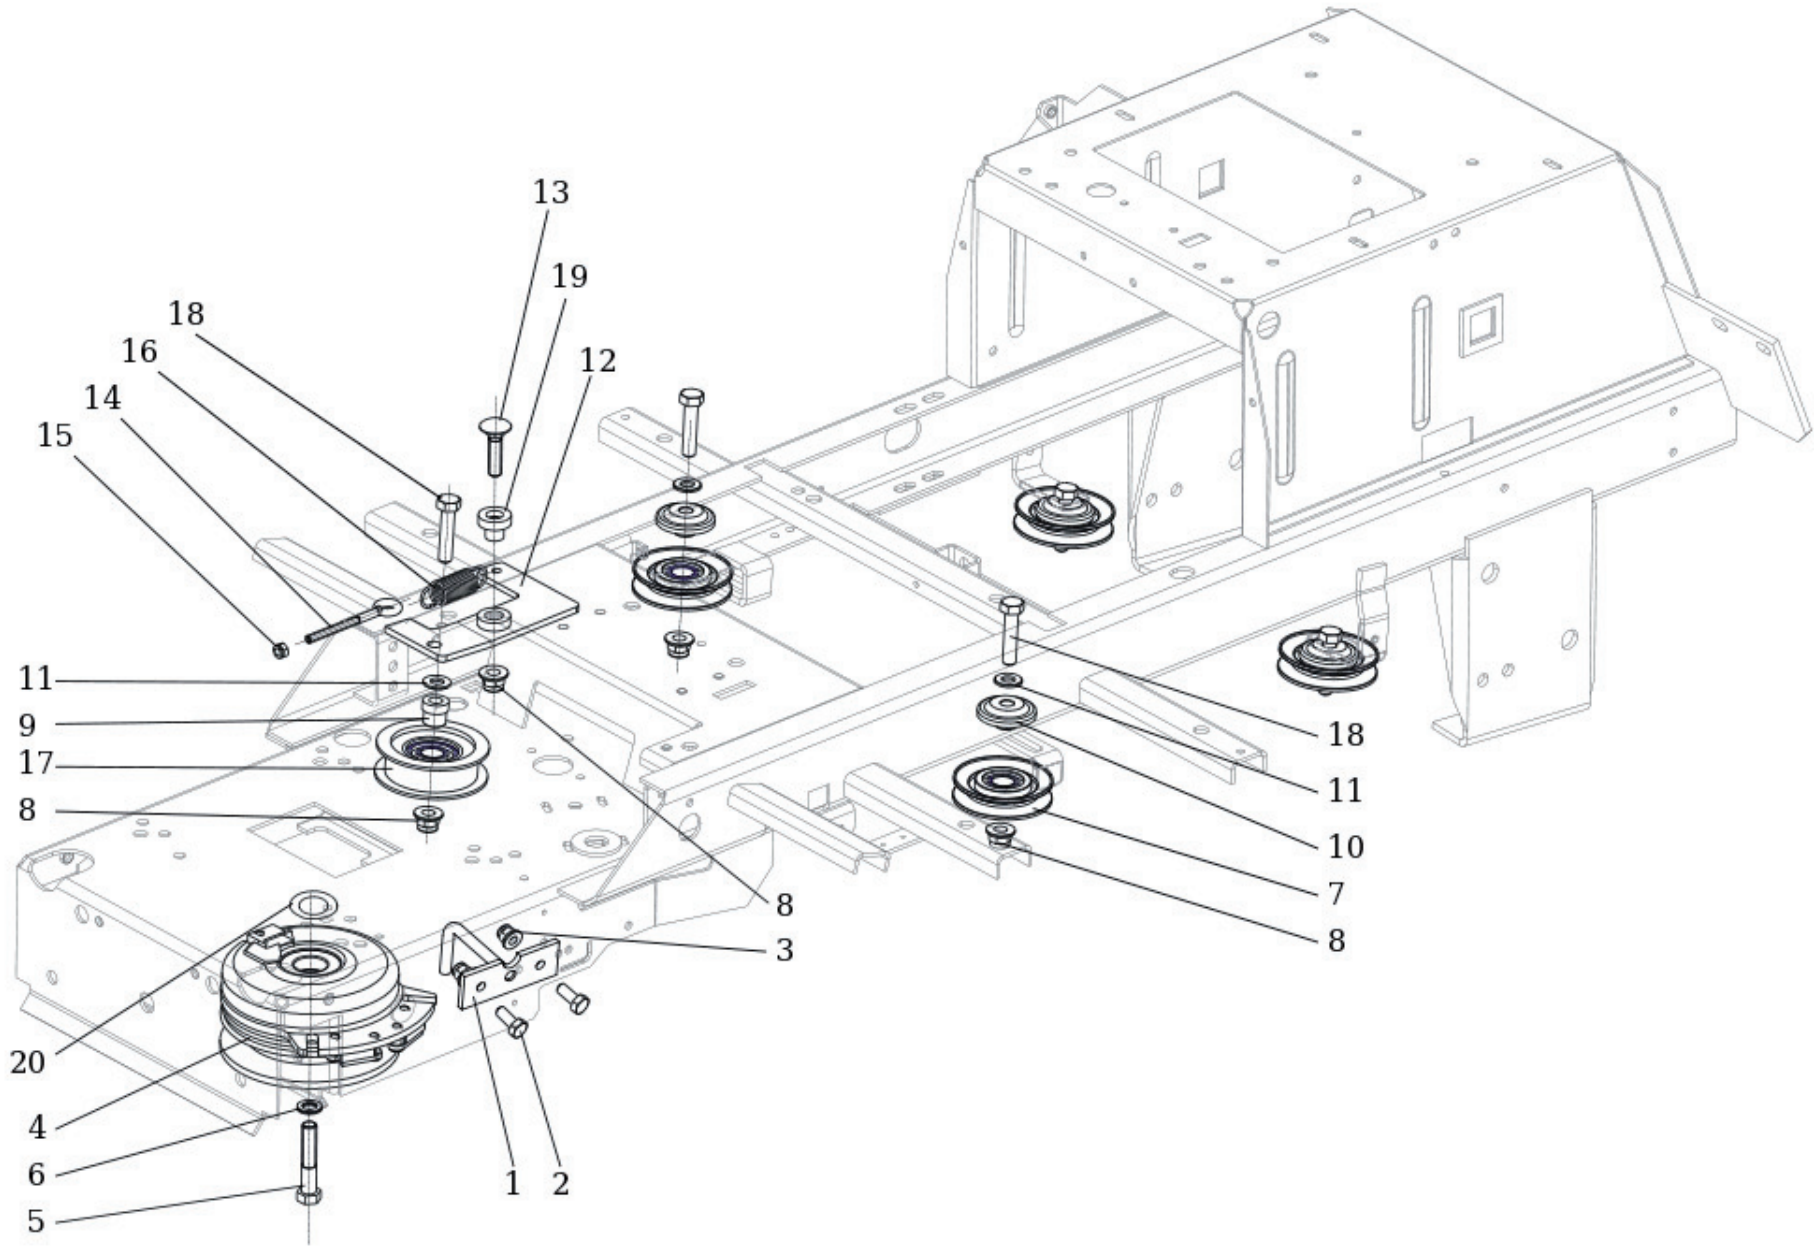

Riemenscheiben & Elektrokupplung

ET-Nummern

Pos.	Artikel Nummer	Beschreibung	Anmerkung
1	S532936362263	Verdrehsicherung	
2	N309503548	Schraube	M 6X20
3	N311129525	Mutter	M6 DIN 6926
4	N000532010	Elektrokupplung	MSS-80HC
5	N309579506	Schraube	7/16 X 2 3/4 Unf Zinc
6	N311219516	Scheibe	NL 11 Mit Dacromet® Sicherung
7	N532150824	Umlenkrolle	C-00237/1
8	N311129523	Mutter	M10 DIN 6926 Zinc
9	S532094214183	Buchse	
10	N532151119	Abdeckung	C-00693 Compensa
11	N311210504	Scheibe	Ø 10.5
12	S532913322763	Spannarmhalter Kpl.	
13	N309019529	Schraube	M 10x40 Zinc.
14	N309578523	Augenschraube	M 6x80 BN1006 Zinc
15	N311129513	Mutter	M6
16	N315231111	Feder	TZ 2x14x62 Zinc
17	N532150733	Spannrolle Kunststoff	BBT B18 337
18	N309203544	Schraube	M10x45
19	S532094214513	Gehäuse	
20	S532092208583	Distanzscheibe