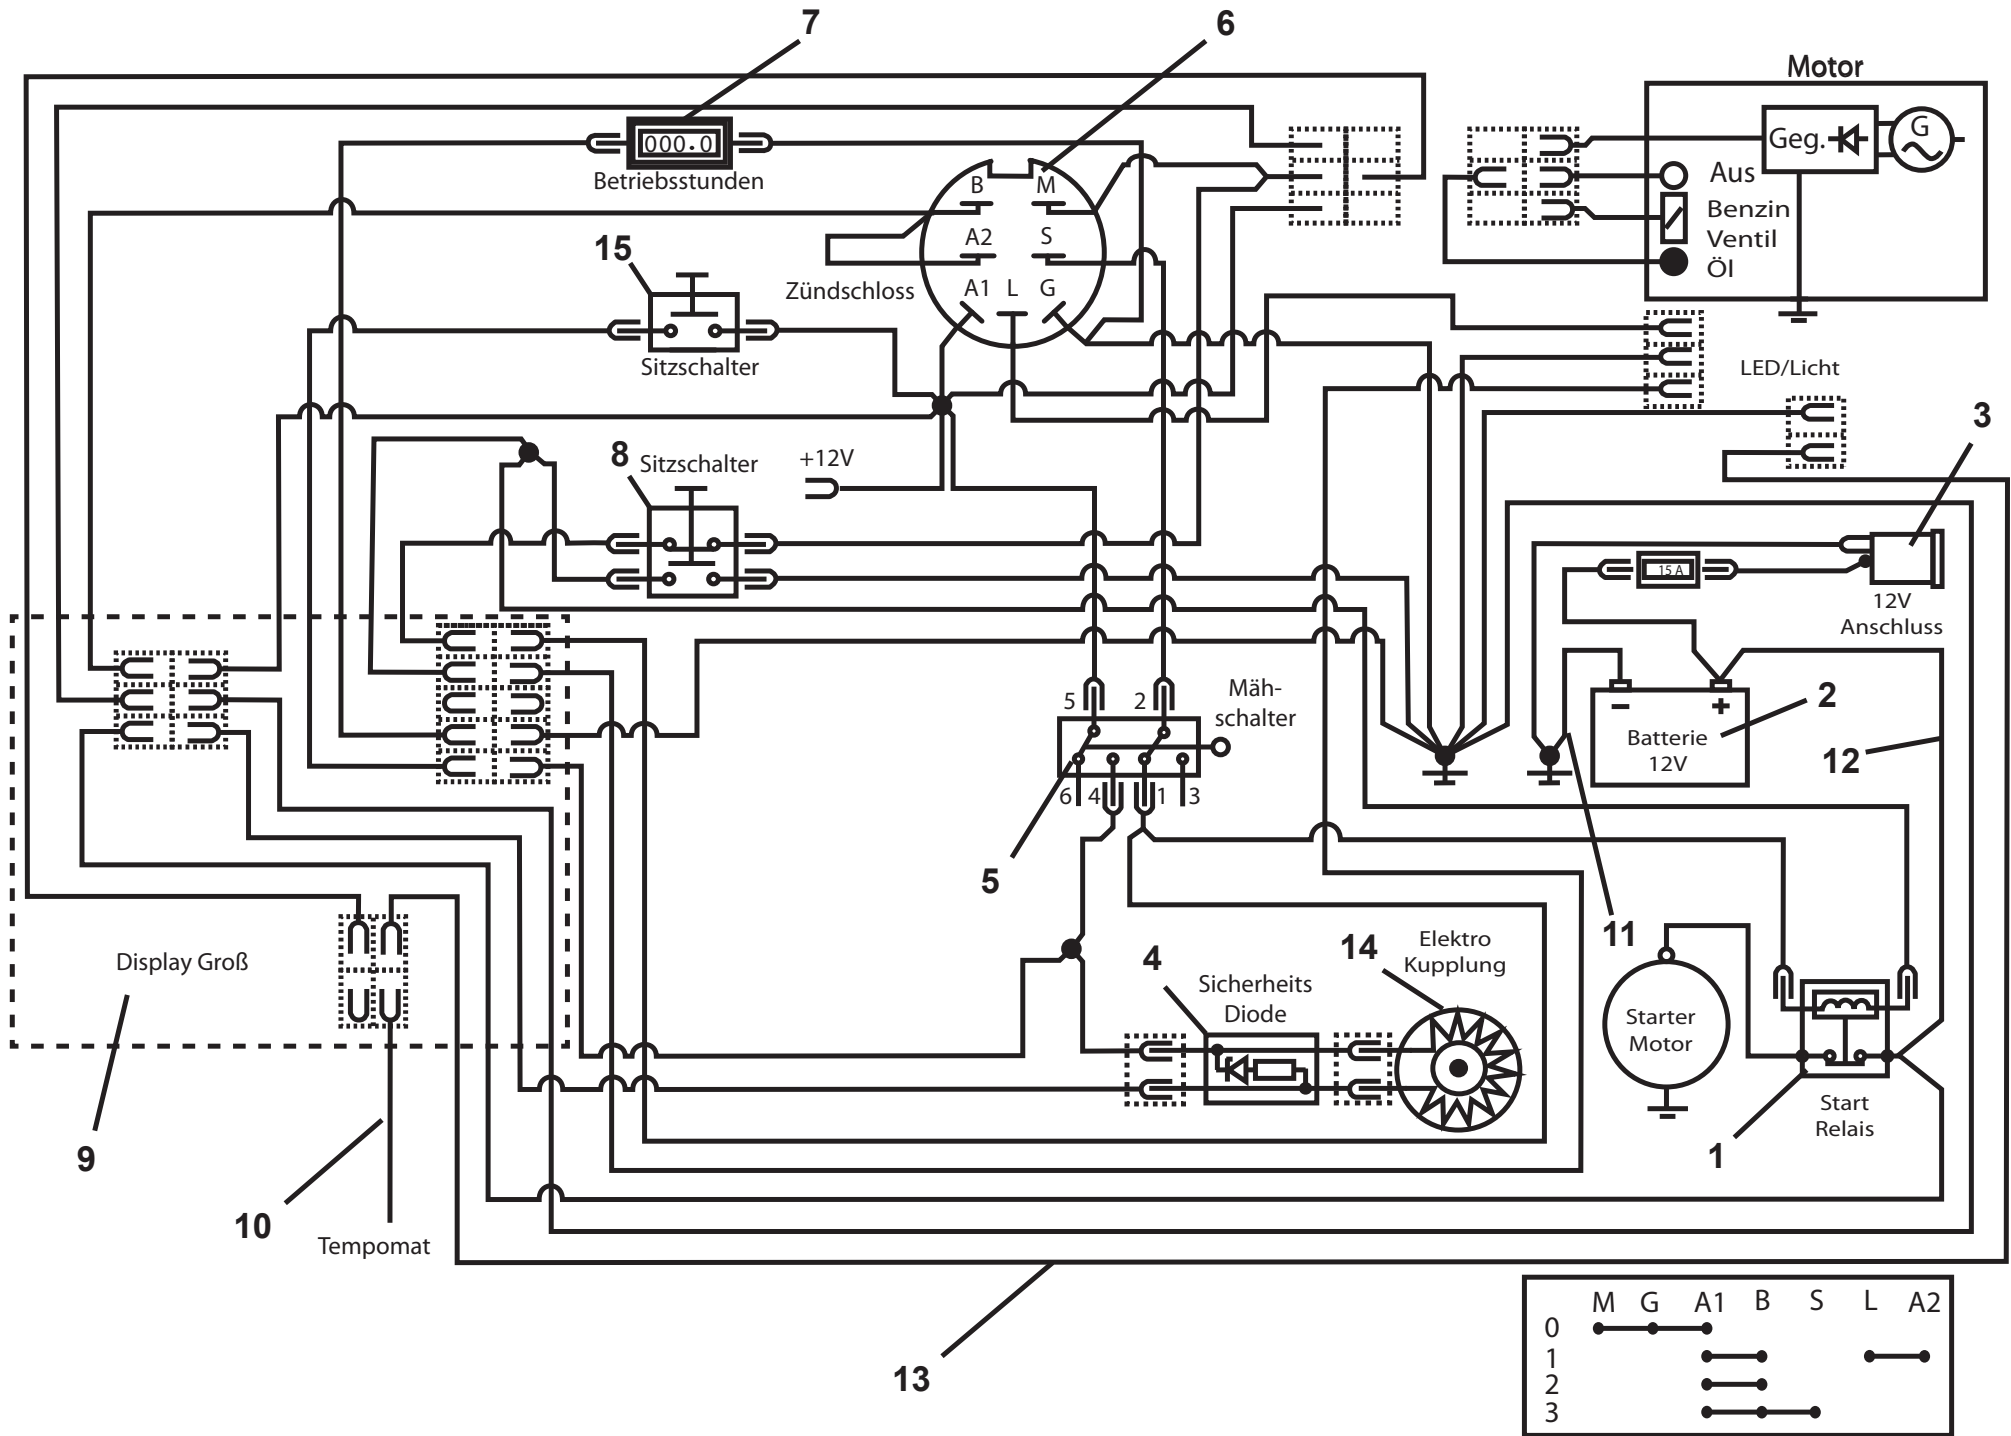

Elektrik

ET-Nummern

Pos.	Artikel Nummer	Beschreibung	Anmerkung
1	N000532033	Startrelais	12V Clum 94255
2	N346211009	Batterie	12V-32Ah ETECH F-ET-U1-R3
3	N345211059	12V Anschluss	4800128
4	N341271052	Schutzdiode	9-8316-
5	N345329022	Schalter PTO	Delta 6201-321
6	N443861007	Zündschloss	Delta 6900-47 P
7	N443433003	Betriebsstundenzähler	SENDEC Digital
8	N532150994	Schalter	DELTA 6710-01B
9	N443433004	Display	Groß KS004037
10	N341271154	Kabelbaum für Tempomat	
11	N341271021	Minuskabel	9-8316-570
12	N341271006	Massekabel	9-8316-553
13	N341271170	Kabelbaum	AJ110S KS004038
14	N000532010	Elektrokupplung	MSS-80HC
15	N532150990	Sitzschalter	DELTA 6500-02