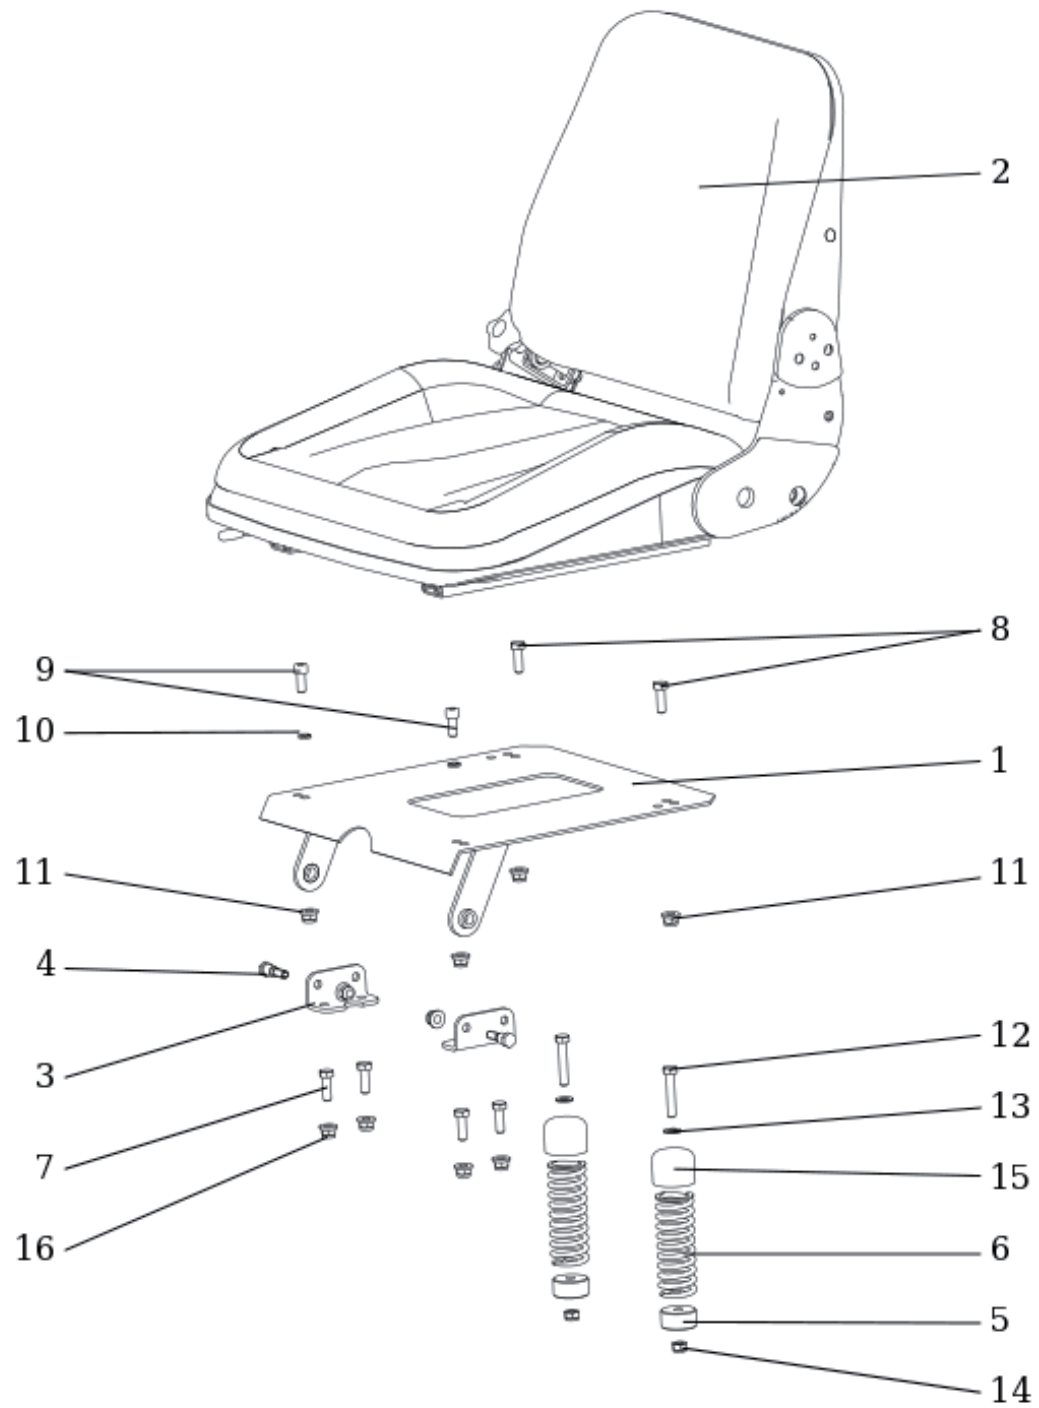

Sitz

ET-Nummern

Pos.	Artikel Nummer	Beschreibung	Anmerkung
1	S532918473333	Sitzträger	
2	N532151165	Sitz	Miralbueno RM 52
3	S532113408203	Sitzhalter	
4	S532090164623	Halteschraube	
5	S532195203713	Distanz	
6	N315231124	Feder	0-9746-434
7	N309503512	Schraube	M8X25
8	N309503518	Schraube	M8X20
9	N309543506	Schraube	M8X20
10	N311214502	Scheibe	Ø 8
11	N532150290	Mutter	M8 DIN 6926 8 Zinc
12	N309503559	Schraube	M8x45
13	N311212517	Scheibe	Ø 9 Zinc
14	N311129501	Mutter	M8
15	N532150208	Federabdeckung	38/A PVC Black
16	N532150290	Mutter	M8 DIN 6926 8 Zinc