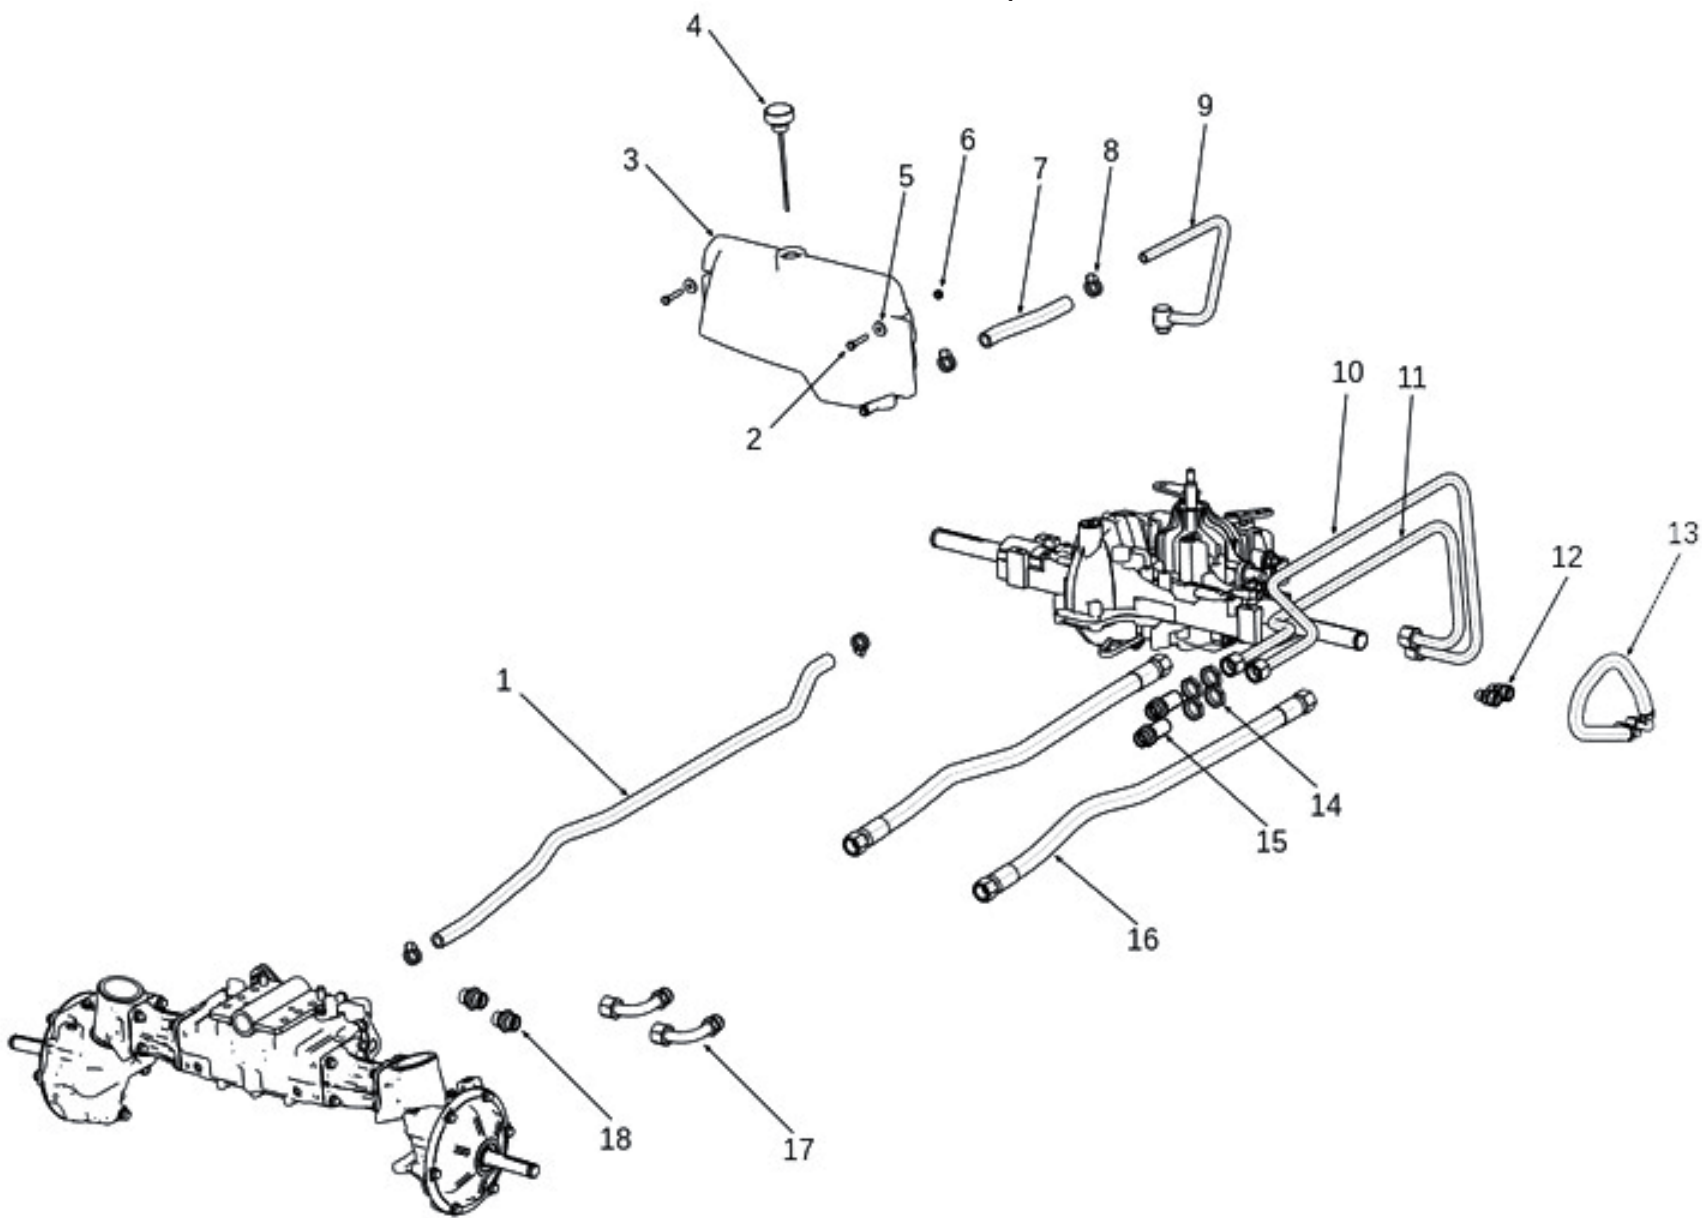

Hydraulik

ET-Nummern

Pos.	Artikel Nummer	Beschreibung	Anmerkung
1	S532082204193	Schlauch	13X950
2	N309203559	Schraube	M 6X35
3	N532151023	Ausgleichstank	0-2766-213
4	N532151022	Ölpeilstab	1-9310-428
5	N311212520	Scheibe	6.6
6	N311129513	Mutter	M 6
7	S532082204183	Schlauch	13X220
8	N548241022	Schlauchschelle	W19-22mm
9	N532991059	Anschluss Kpl.	9-8246-209
10	N532151021	Unteres Rohr Kpl.	
11	N532151020	Oberes Rohr	9-7446-212
12	N336681015	Anschluss	9/16-18 UNF/M18x1.5DIN2353
13	N336631108	Hydraulikschlauch	DN10-580
14	N336681014	Mutter	KML-15
15	N336681011	Kupplung	SVL-15 direct panel
16	N336631109	Hydraulikschlauch	DN12-620
17	N442073030	Winkelanschluss	15
18	N336681010	Anschluss	XAL 15-3/4 UNF WD