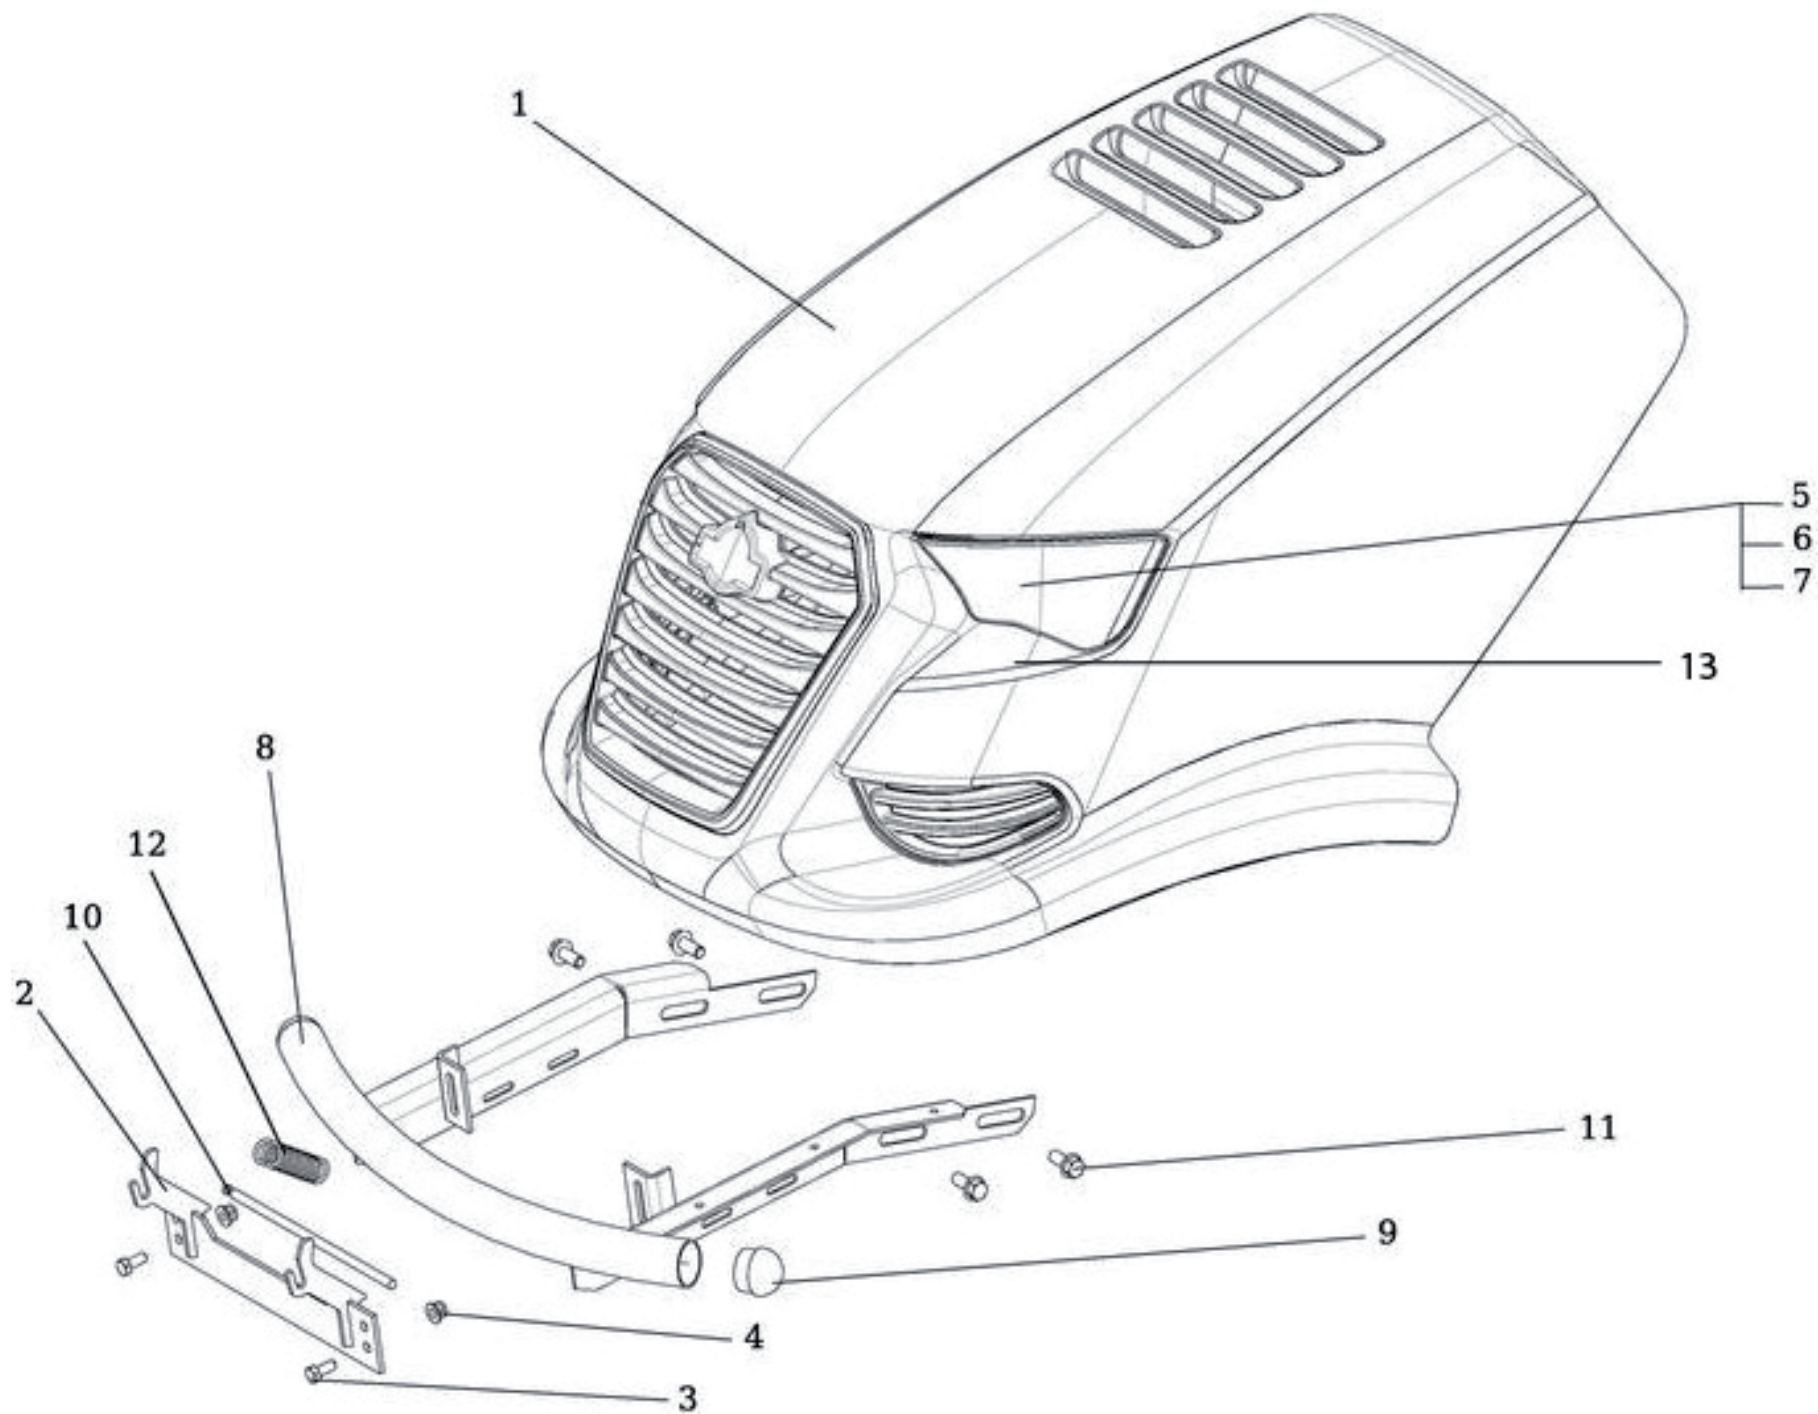

Motorhaube

ET-Nummern

Pos.	Artikel Nummer	Beschreibung	Anmerkung
1	N532151066	Motorhaube	9-1849-373 Herkules Rot
2	S532913403123	Haubenhalter	
3	N309503512	Schraube	M8X25
4	N532150290	Mutter	M8 DIN 6926 8 Zinc
5	N347411002	Halogenlampe	MR 16 PR.50MM 1
6	N341271163	Lichtkabelbaum	
7	N341271164	LED Kabelbaum	mit LED KS 004018
8	S532918962683	Stoßstange	Kpl. 4X4
9	N321841087	Verschlusskappe	40mm
10	S532013102143	Sicherheitsbügel	
11	N309503005	Schraube	M8X25 KL 100 RIPP V Zinc
12	N315231203	Feder	0-9746-472
13	N341271164	LED Lichtleiste	KS4004018