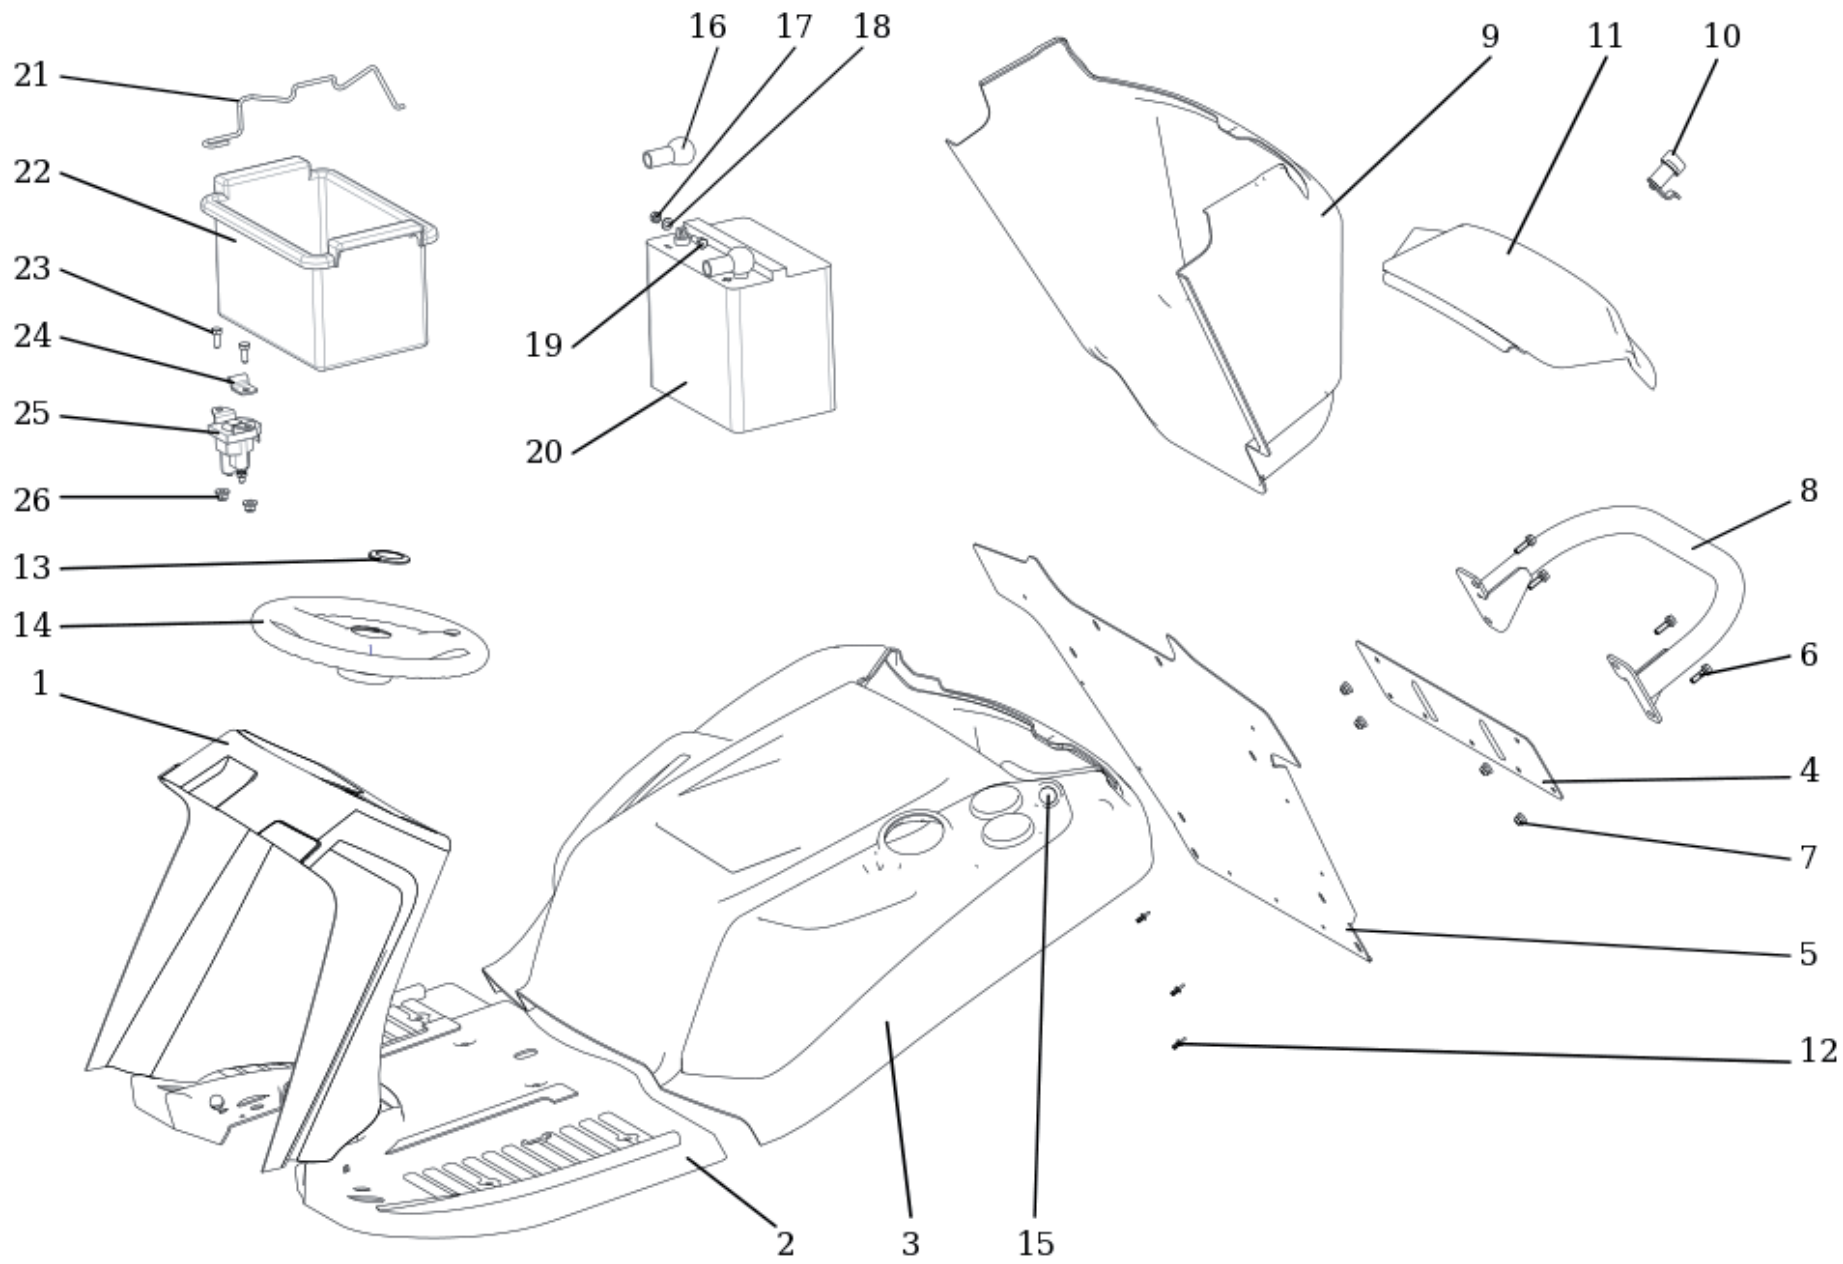

Verkleidung

ET-Nummern

Pos.	Artikel Nummer	Beschreibung	Anmerkung
1	N532151172	Konsole	0-8048-330 Telsnig Spezial
2	N532150950	Trittbrett	0-1847-417 M 2000
3	N532151162	Kotflügel Hinten	0-1847-444 Mulcher SP
4	S532013422573	Verstärkung	
5	S532074422723	Heckplatte	Spezial
6	N309578011	Schraube	M8X25 Din 6921 8.8 Zinc
7	N532150290	Mutter	M8 DIN 6926 8 Zinc
8	S532918462333	Stoßstange hinten	
9	N532151163	Hintere Box	0-1847-445 Mulcher Spezial
10	N549761001	Verschluss	E5-1-115-091
11	N532151164	Deckel für hintere Box	0-1847-446 Mulcher Spezial
12	N532150984	Niet	D=10 PH=6
13	N532151223	Lenkradabdeckung	Seat Vol 1032 DAP
14	N443821009	Lenkrad	Seat Vol 1032 DAP
15	N345211059	Verschluss	4800128
16	N273125006	Abdeckung für Polklemme	273 125 020 050
17	N311129513	Mutter	M6
18	N311210502	Scheibe	Ø 6.4
19	N309503548	Schraube	M6X20
20	N346211009	Batterie	12V-32Ah ETECH F-ET-U1-R3
21	N532880041	Batteriehalter	0-8545-221U
22	N232130001	Batteriebox	0-2765-201
23	N309503508	Schraube	M6X16
24	S532113413453	Klammer	
25	N000532033	Startrelais	12V Clum 94255
26	N311129525	Mutter	M6 DIN 6926